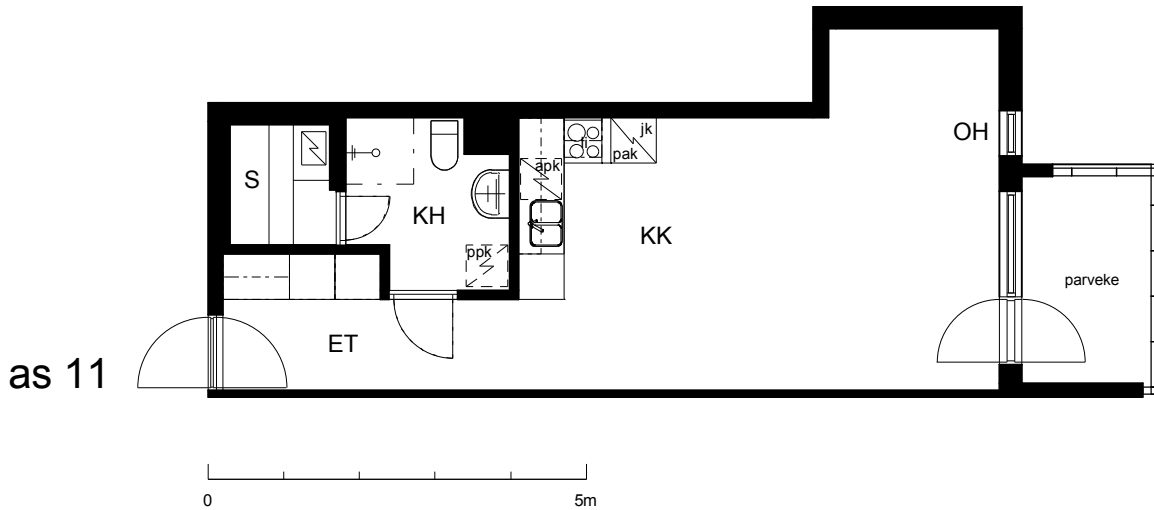

**Kohteen tiedot:**

Yhtiö: KOy Hämeentie 17a  
 Katuosoite: Hämeentie 17a  
 Postitoimipaikka: 00500 Helsinki

Huoneiston tunnus: as 11  
 Huoneistotyyppi: 1h + kk + s + lasitettu parveke  
 Huoneiston pinta-ala: 39.0 m<sup>2</sup>  
 Kerrossijainti: 2.krs/10.krs

**Pohjapiirros**

1:100

as 11 Sijainti