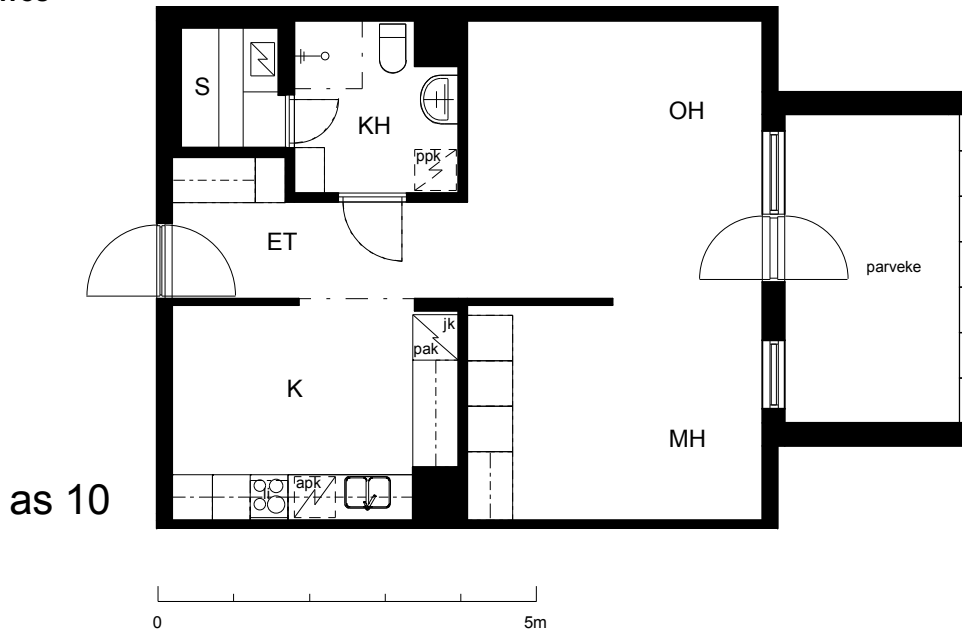

Kohteen tiedot:

Yhtiö: KOy Hämeentie 17a
 Katuosoite: Hämeentie 17a
 Postitoimipaikka: 00500 Helsinki

Huoneiston tunnus: as 10
 Huoneistotyyppi: 2 h + k + s + lasitettu parveke
 Huoneiston pinta-ala: 50.0 m²
 Kerrossijainti: 2.krs/10.krs

Pohjapiirros

1:100

as 10 Sijainti