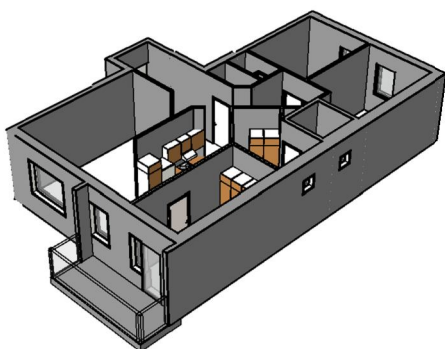

Kohteen tiedot:

Yhtiö: K Oy Porin Valta-Antti
Katuosoite: Valtakatu 8
Postitoimipaikka: 28100 PORI

Huoneiston tunnus: A 9
Huoneistotyyppi: 4 h + k + s + p
Huoneiston pinta-ala: 91.5 m²
Kerrossijainti: 3.krs/6.krs

Pohjapiirros
1:100

A 9 Sijainti