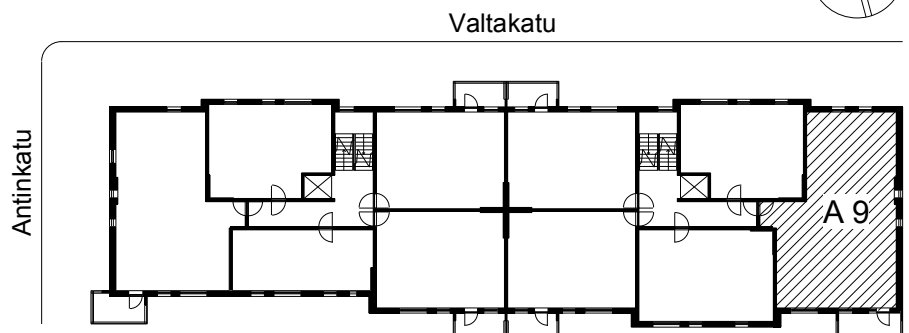

Kohteen tiedot:

Yhtiö: K Oy Porin Valta-Antti
 Katuosoite: Valtakatu 8
 Postitoimipaikka: 28100 PORI

Huoneiston tunnus: A 9
 Huoneistotyyppi: 4 h + k + s + p
 Huoneiston pinta-ala: 91.5 m²
 Kerrossijainti: 3.krs/6.krs

Pohjapiirros
 1:100

A 9 Sijainti