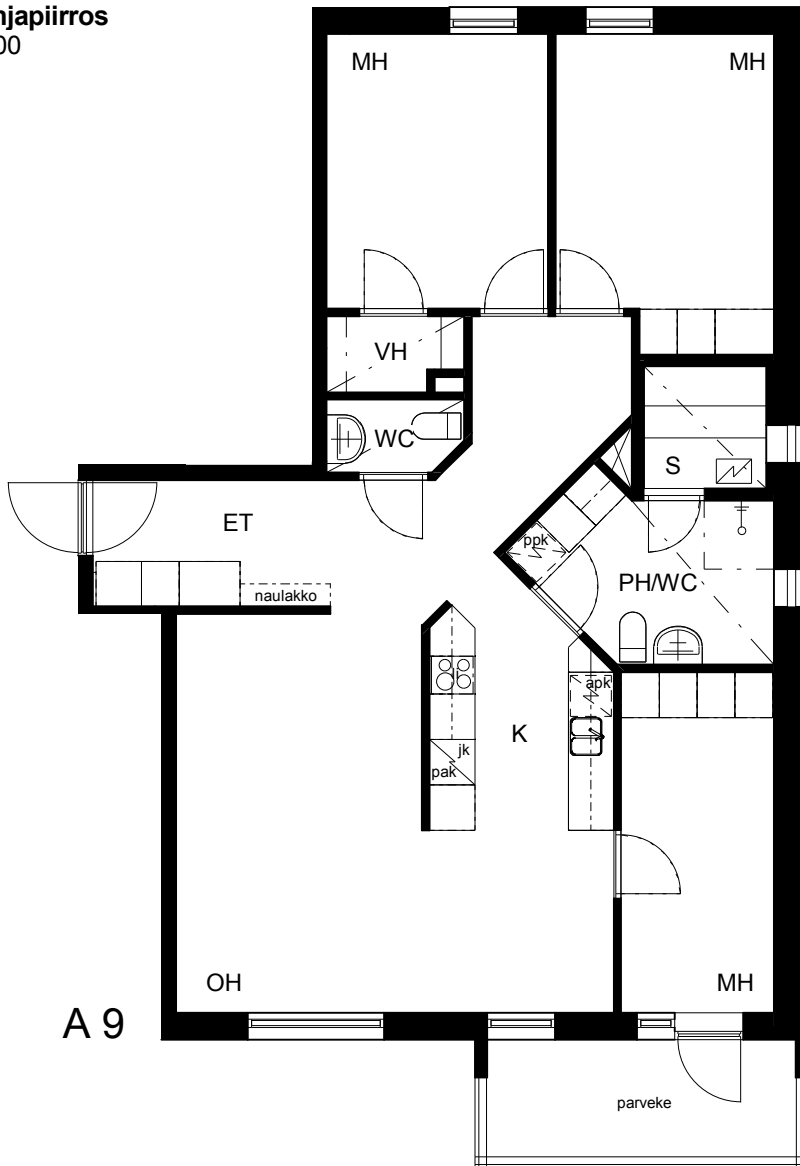

Kohteen tiedot:

Yhtiö: K Oy Porin Valta-Antti
 Katuosoite: Valtakatu 8
 Postitoimipaikka: 28100 PORI

Huoneiston tunnus: A 9
 Huoneistotyyppi: 4 h + k + s + p
 Huoneiston pinta-ala: 91.5 m²
 Kerrossijainti: 3.krs/6.krs

Pohjapiirros
 1:100

A 9 Sijainti