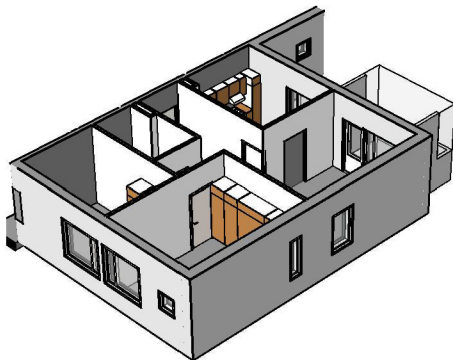

Kohteen tiedot:

Yhtiö: Kiinteistö-oy Rekipellonpuisto 1
Katuosoite: Rekipellontie 2
Postitoimipaikka: 00940 HELSINKI

Huoneiston tunnus: A9
Huoneistotyyppi: 3 h + k + p
Huoneiston pinta-ala: 73.5 m²
Kerrossijainti: 3.krs/3.krs

Pohjapiirros
1:100

A9 Sijainti