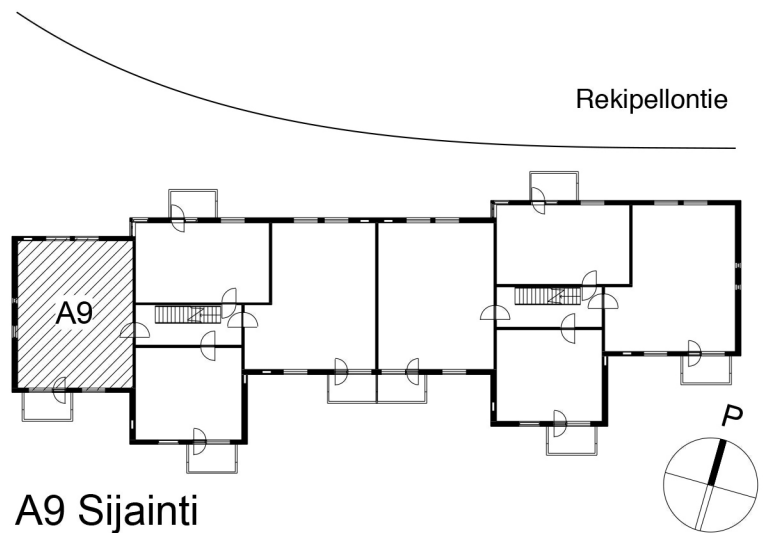

Kohteen tiedot:

Yhtiö: Kiinteistö-oy Rekipellonpuisto 1
Katuosoite: Rekipellontie 2
Postitoimipaikka: 00940 HELSINKI

Huoneiston tunnus: A9
Huoneistotyyppi: 3 h + k + p
Huoneiston pinta-ala: 73.5 m²
Kerrossijainti: 3.krs/3.krs

Pohjapiirros
1:100**A9 Sijainti**