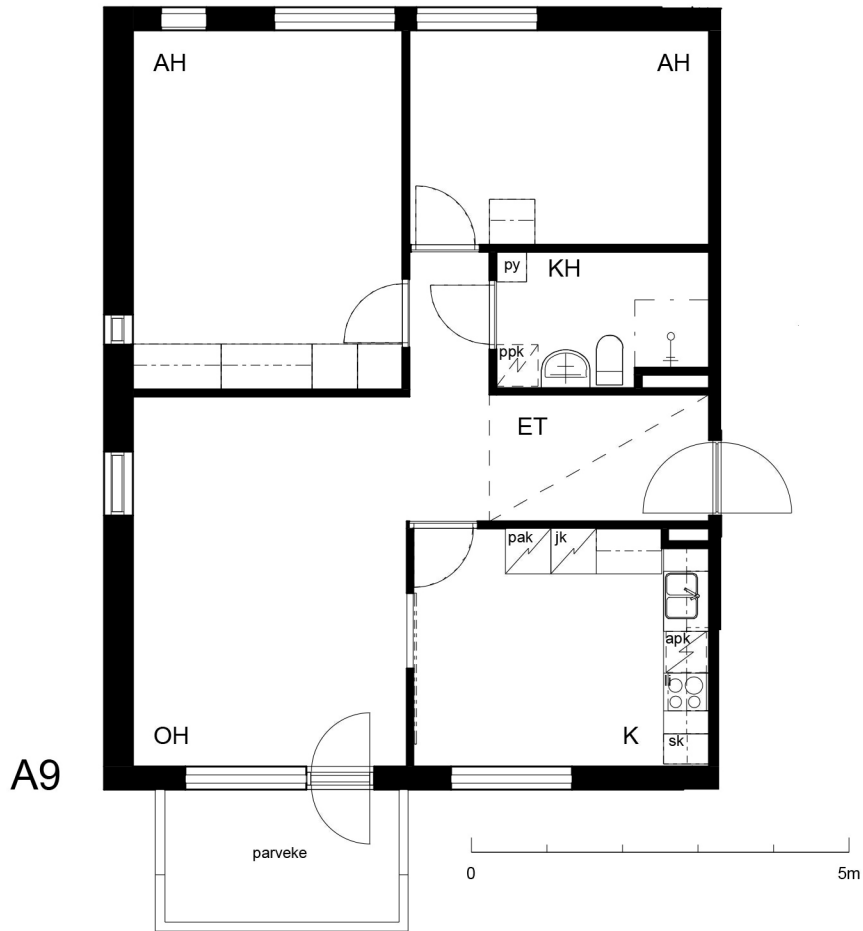

Kohteen tiedot:

Yhtiö: Kiinteistö-oy Rekipellonpuisto 1
Katuosoite: Rekipellontie 2
Postitoimipaikka: 00940 HELSINKI

Huoneiston tunnus: A9
Huoneistotyyppi: 3 h + k + p
Huoneiston pinta-ala: 73.5 m²
Kerrossijainti: 3.krs/3.krs

Pohjapiirros
1:100**A9 Sijainti**