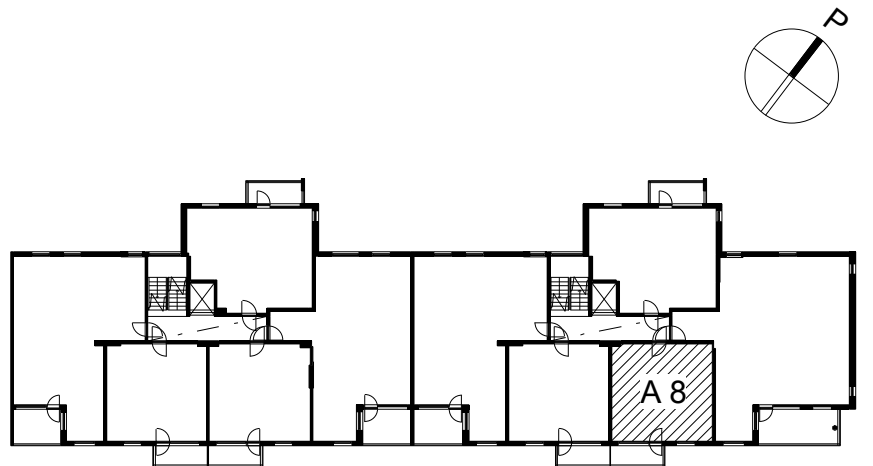

Kohteen tiedot:

Yhtiö: As Oy Tampereen Pellavanliikka
Katuosoite: Tampellan Esplanadi 8
Postitoimipaikka: 33100 Tampere

Huoneiston tunnus: A 8
Huoneistotyyppi: 2 h + kk + s + p
Huoneiston pinta-ala: 42.5 m²
Kerrossijainti: 3.krs/8.krs

Pohjapiirros

1:100

**A 8 Sijainti**

Tampellan Esplanadi