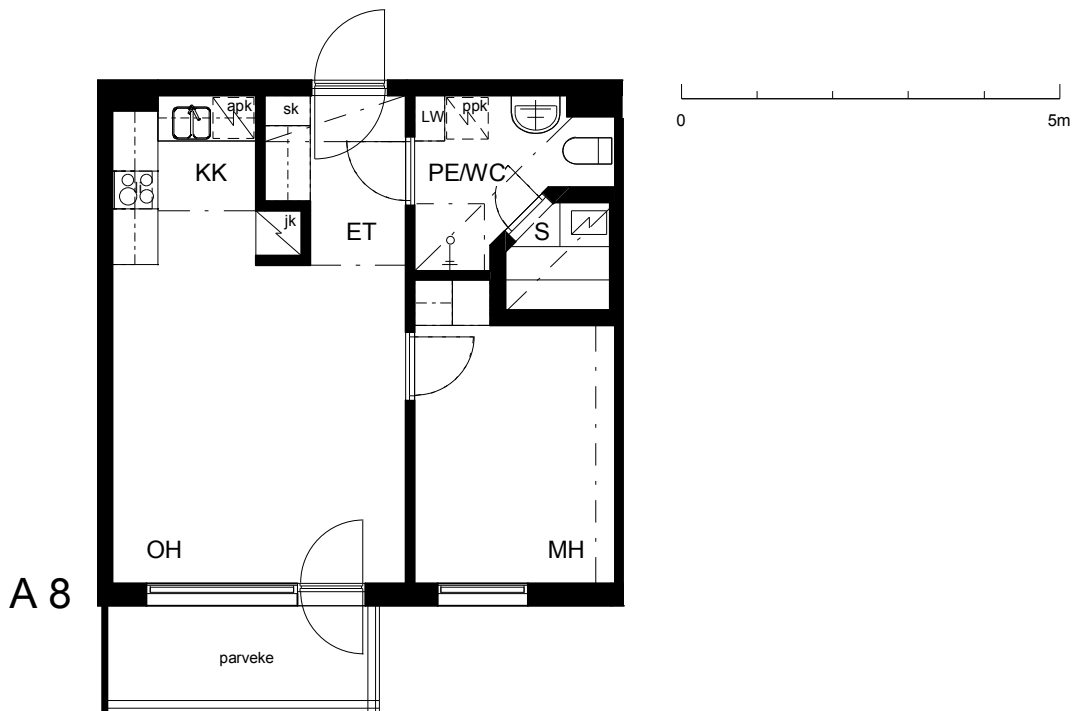

Kohteen tiedot:

Yhtiö: As Oy Tampereen Pellavanliikka
Katuosoite: Tampellan Esplanadi 8
Postitoimipaikka: 33100 Tampere

Huoneiston tunnus: A 8
Huoneistotyyppi: 2 h + kk + s + p
Huoneiston pinta-ala: 42.5 m²
Kerrossijainti: 3.krs/8.krs

Pohjapiirros

1:100

**A 8 Sijainti**

Tampellan Esplanadi