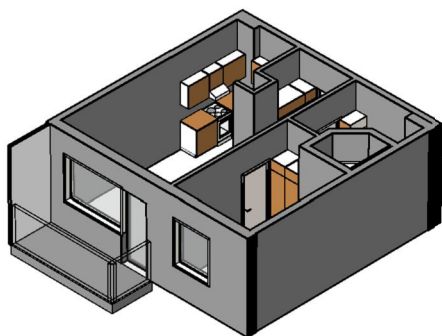

Kohteen tiedot:

Yhtiö: As Oy Tampereen Pellavanliikka
Katuosoite: Tampellan Esplanadi 8
Postitoimipaikka: 33100 Tampere

Huoneiston tunnus: A 8
Huoneistotyyppi: 2 h + kk + s + p
Huoneiston pinta-ala: 42.5 m²
Kerrossijainti: 3.krs/8.krs

Pohjapiirros

1:100

A 8 Sijainti

Tampellan Esplanadi