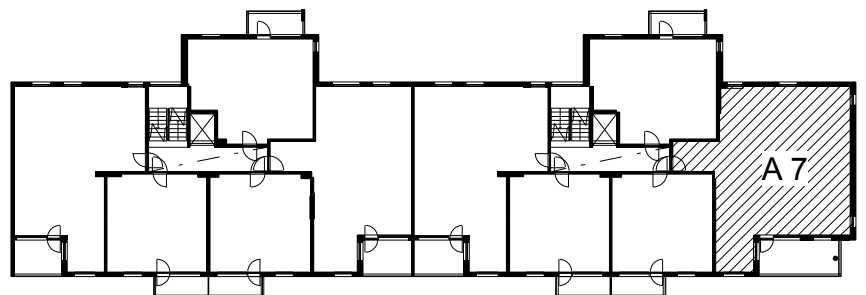

Kohteen tiedot:

Yhtiö: As Oy Tampereen Pellavanliikka
 Katuosoite: Tampellan Esplanadi 8
 Postitoimipaikka: 33100 Tampere

Huoneiston tunnus: A 7
 Huoneistotyyppi: 4 h + k + s + p
 Huoneiston pinta-ala: 97.0 m²
 Kerrossijainti: 3.krs/8.krs

Pohjapiirros

1:100

A 7 Sijainti

Tampellan Esplanadi