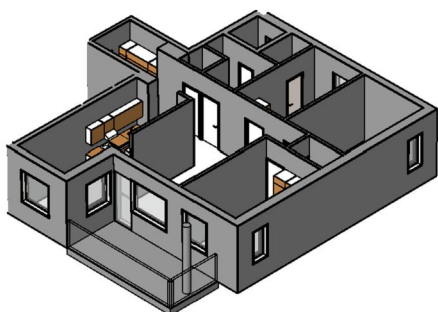

Kohteen tiedot:

Yhtiö: As Oy Tampereen Pellavanliikka
Katuosoite: Tampellan Esplanadi 8
Postitoimipaikka: 33100 Tampere

Huoneiston tunnus: A 7
Huoneistotyyppi: 4 h + k + s + p
Huoneiston pinta-ala: 97.0 m²
Kerrossijainti: 3.krs/8.krs

Pohjapiirros

1:100

A 7 Sijainti

Tampellan Esplanadi