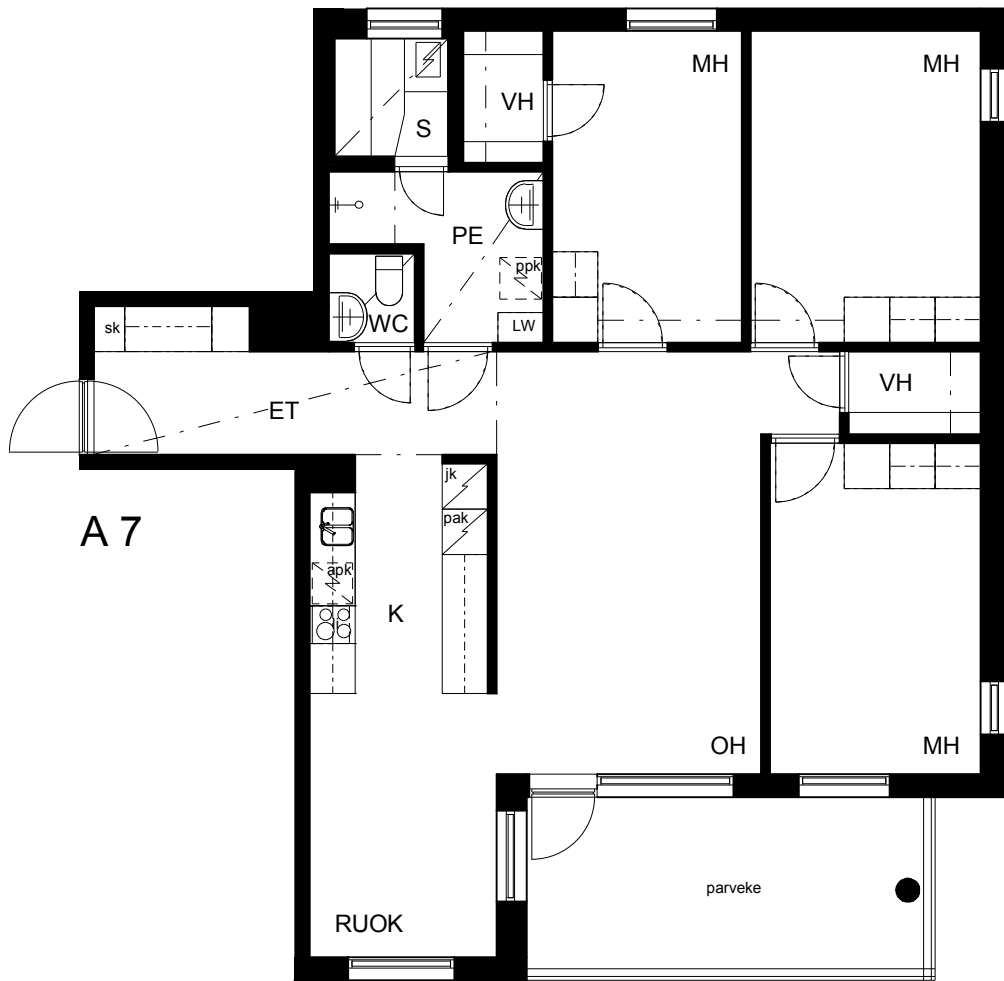

Kohteen tiedot:

Yhtiö: As Oy Tampereen Pellavanliikka
 Katuosoite: Tampellan Esplanadi 8
 Postitoimipaikka: 33100 Tampere

Huoneiston tunnus: A 7
 Huoneistotyyppi: 4 h + k + s + p
 Huoneiston pinta-ala: 97.0 m²
 Kerrossijainti: 3.krs/8.krs

Pohjapiirros

1:100

A 7 Sijainti

Tampellan Esplanadi