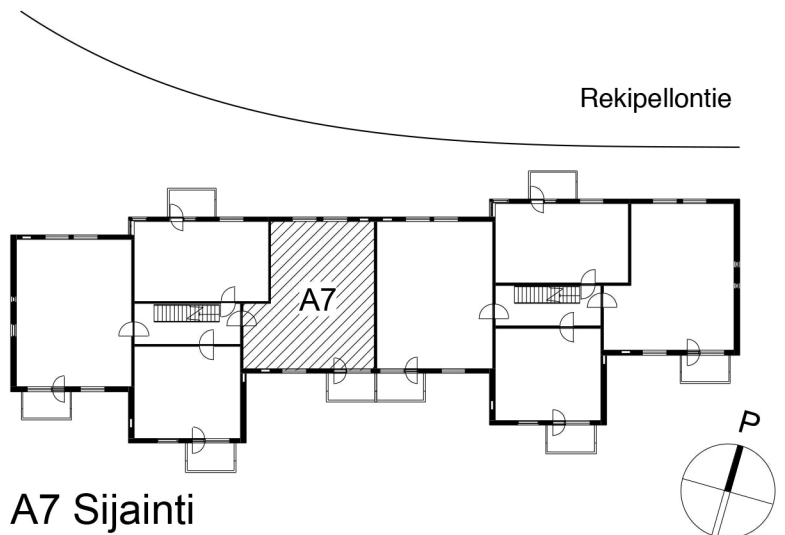

Kohteen tiedot:

Yhtiö: Kiinteistö-oy Rekipellonpuisto 1
 Katuosoite: Rekipellontie 2
 Postitoimipaikka: 00940 HELSINKI

Huoneiston tunnus: A7
 Huoneistotyyppi: 3 h + k + p
 Huoneiston pinta-ala: 74.0 m²
 Kerrossijainti: 2.krs/3.krs

Pohjapiirros
 1:100

A7 Sijainti