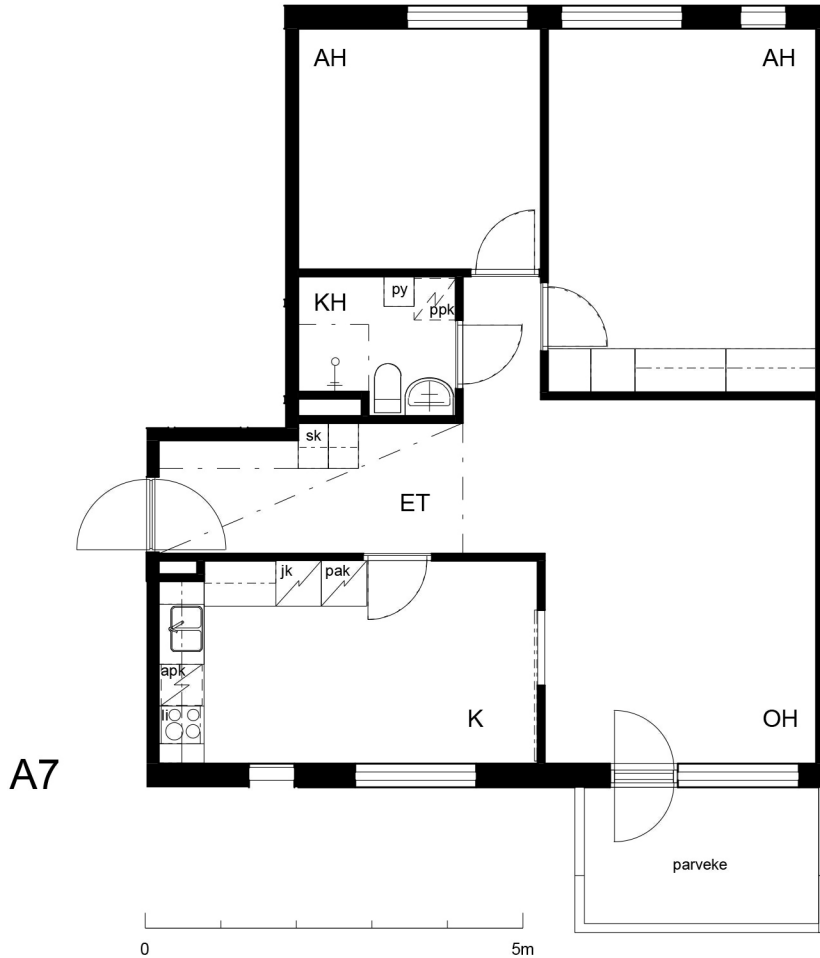

Kohteen tiedot:

Yhtiö: Kiinteistö-oy Rekipellonpuisto 1
 Katuosoite: Rekipellontie 2
 Postitoimipaikka: 00940 HELSINKI

Huoneiston tunnus: A7
 Huoneistotyyppi: 3 h + k + p
 Huoneiston pinta-ala: 74.0 m²
 Kerrossijainti: 2.krs/3.krs

Pohjapiirros
 1:100

A7 Sijainti