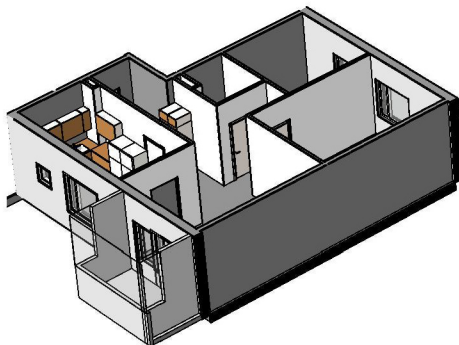

Kohteen tiedot:

Yhtiö: Kiinteistö-oy Rekipellonpuisto 1
Katuosoite: Rekipellontie 2
Postitoimipaikka: 00940 HELSINKI

Huoneiston tunnus: A7
Huoneistotyyppi: 3 h + k + p
Huoneiston pinta-ala: 74.0 m²
Kerrossijainti: 2.krs/3.krs

Pohjapiirros
1:100

A7 Sijainti