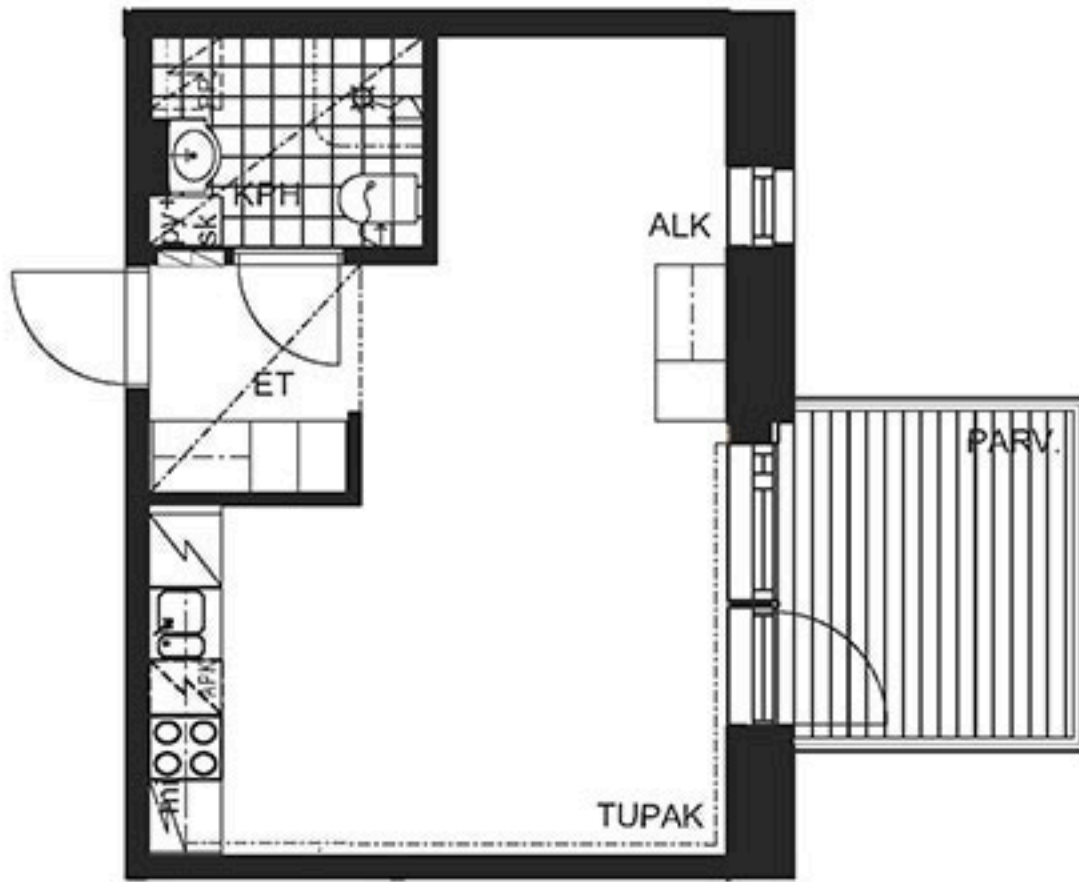

**Kohteen tiedot:**

Yhtiö: Koy Ratinanraitti  
 Katuosoite: Voimakatu 9  
 Postitoimipaikka: 33100 TAMPERE

Huoneiston tunnus: A6  
 Huoneistotyyppi: Tupakeittiö+alkovi+lasitettu parveke  
 Huoneiston pinta-ala: 32,5 m<sup>2</sup>  
 Kerrossijainti: 2.krs / 6.krs

**Pohjapiirros**  
 1:100

**A6**

**A6 SIJAINTI**  
 2.KRS