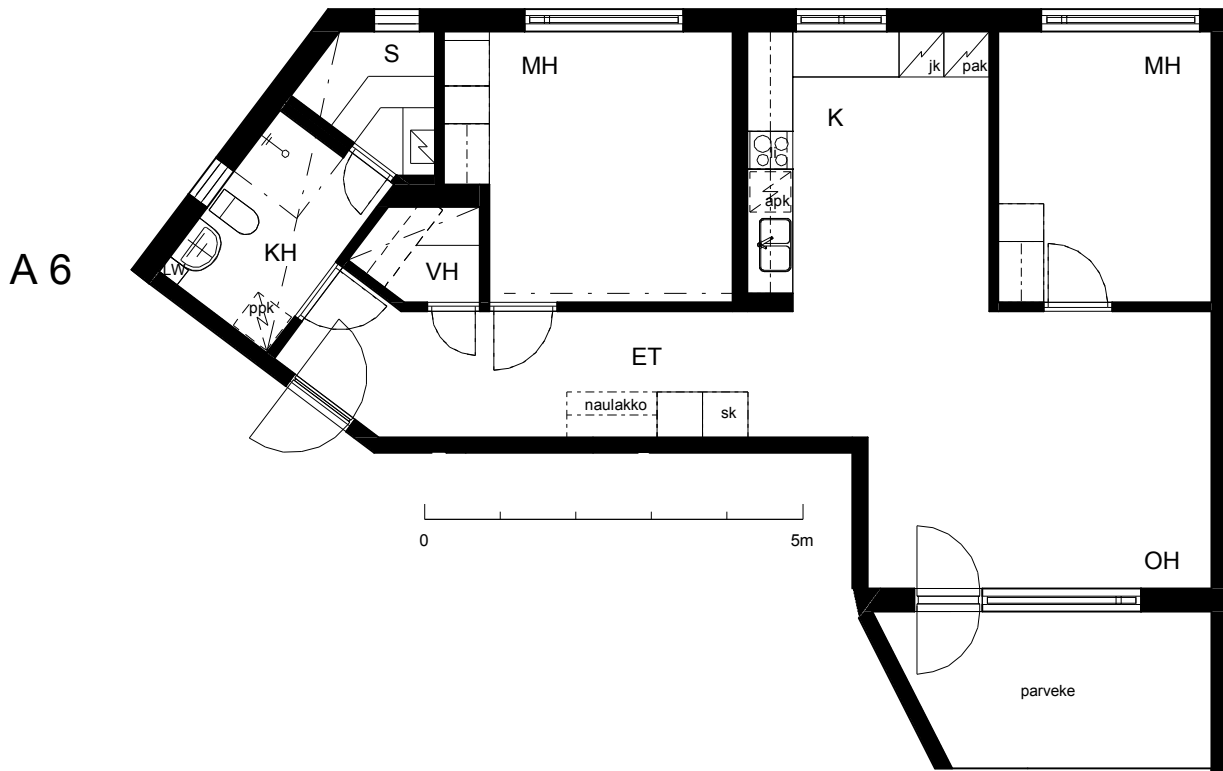

**Kohteen tiedot:**

Yhtiö: KOy Tampereen Tarmontalo  
Katuosoite: lidesranta 6  
Postitoimipaikka: 33100 Tampere

Huoneiston tunnus: A 6  
Huoneistotyyppi: 3 h + k + s + p  
Huoneiston pinta-ala: 75.5 m<sup>2</sup>  
Kerrossijainti: 2.krs/4.krs

**Pohjapiirros**

1:100

A 6 Sijainti