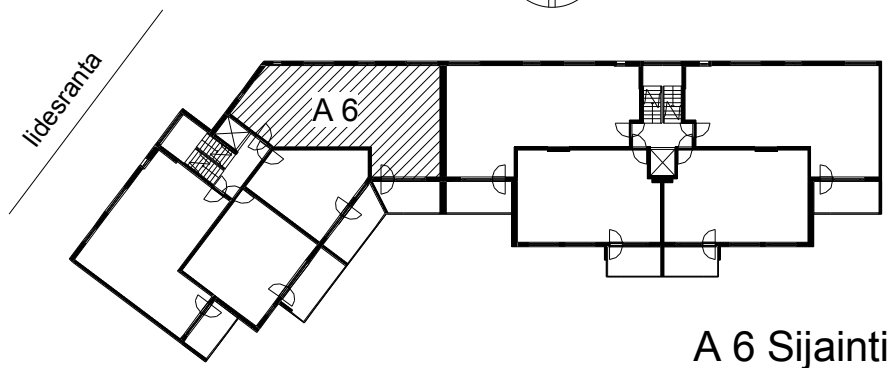

**Kohteen tiedot:**

Yhtiö: KOy Tampereen Tarmontalo  
Katuosoite: lidesranta 6  
Postitoimipaikka: 33100 Tampere

Huoneiston tunnus: A 6  
Huoneistotyyppi: 3 h + k + s + p  
Huoneiston pinta-ala: 75.5 m<sup>2</sup>  
Kerrossijainti: 2.krs/4.krs

**Pohjapiirros**

1:100

A 6 Sijainti