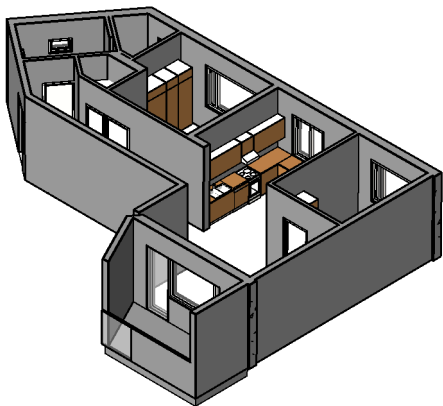

**Kohteen tiedot:**

Yhtiö: KOy Tampereen Tarmontalo  
Katuosoite: lidesranta 6  
Postitoimipaikka: 33100 Tampere

Huoneiston tunnus: A 6  
Huoneistotyyppi: 3 h + k + s + p  
Huoneiston pinta-ala: 75.5 m<sup>2</sup>  
Kerrossijainti: 2.krs/4.krs

**Pohjapiirros**

1:100

A 6 Sijainti