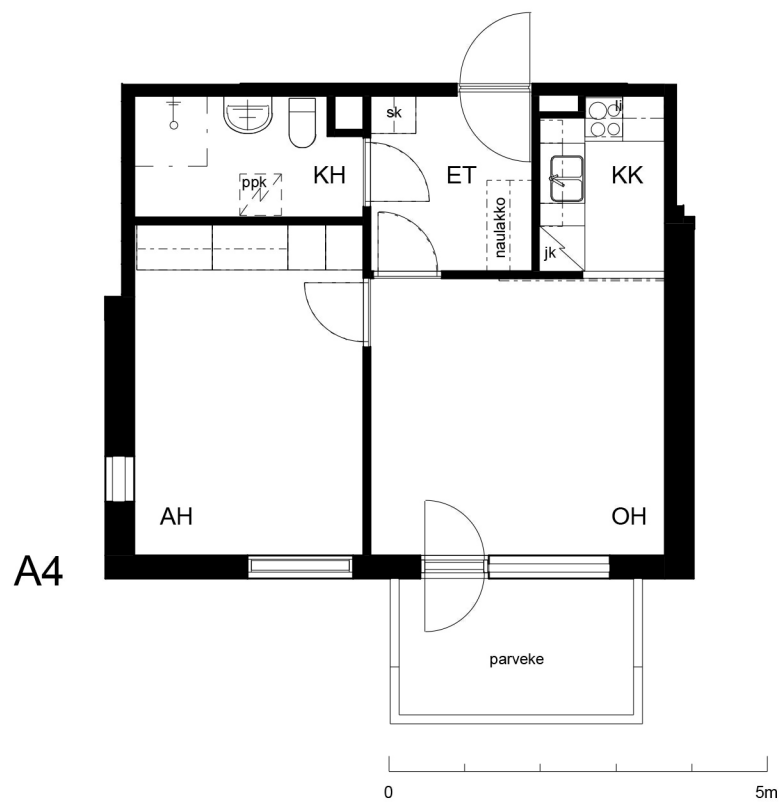

Kohteen tiedot:

Yhtiö: Kiinteistö-oy Rekipellonpuisto 1
Katuosoite: Rekipellontie 2
Postitoimipaikka: 00940 HELSINKI

Huoneiston tunnus: A4
Huoneistotyyppi: 2 h + kk + p
Huoneiston pinta-ala: 42.0 m²
Kerrossijainti: 1.krs/3.krs

Pohjapiirros

1:100

**A4 Sijainti**