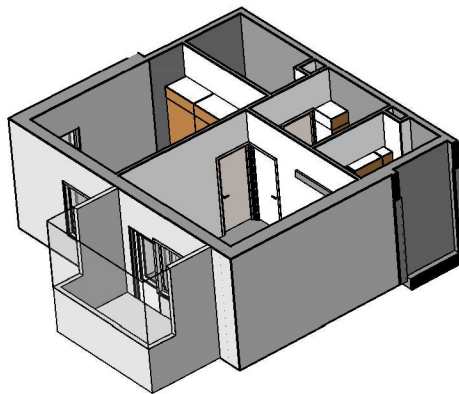

Kohteen tiedot:

Yhtiö: Kiinteistö-oy Rekipellonpuisto 1
Katuosoite: Rekipellontie 2
Postitoimipaikka: 00940 HELSINKI

Huoneiston tunnus: A4
Huoneistotyyppi: 2 h + kk + p
Huoneiston pinta-ala: 42.0 m²
Kerrossijainti: 1.krs/3.krs

Pohjapiirros

1:100

**A4 Sijainti**