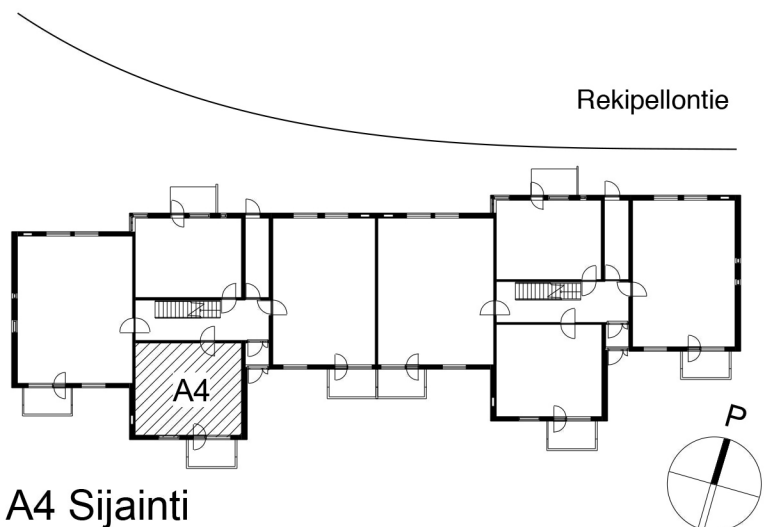

Kohteen tiedot:

Yhtiö: Kiinteistö-oy Rekipellonpuisto 1
Katuosoite: Rekipellontie 2
Postitoimipaikka: 00940 HELSINKI

Huoneiston tunnus: A4
Huoneistotyyppi: 2 h + kk + p
Huoneiston pinta-ala: 42.0 m²
Kerrossijainti: 1.krs/3.krs

Pohjapiirros

1:100

**A4 Sijainti**