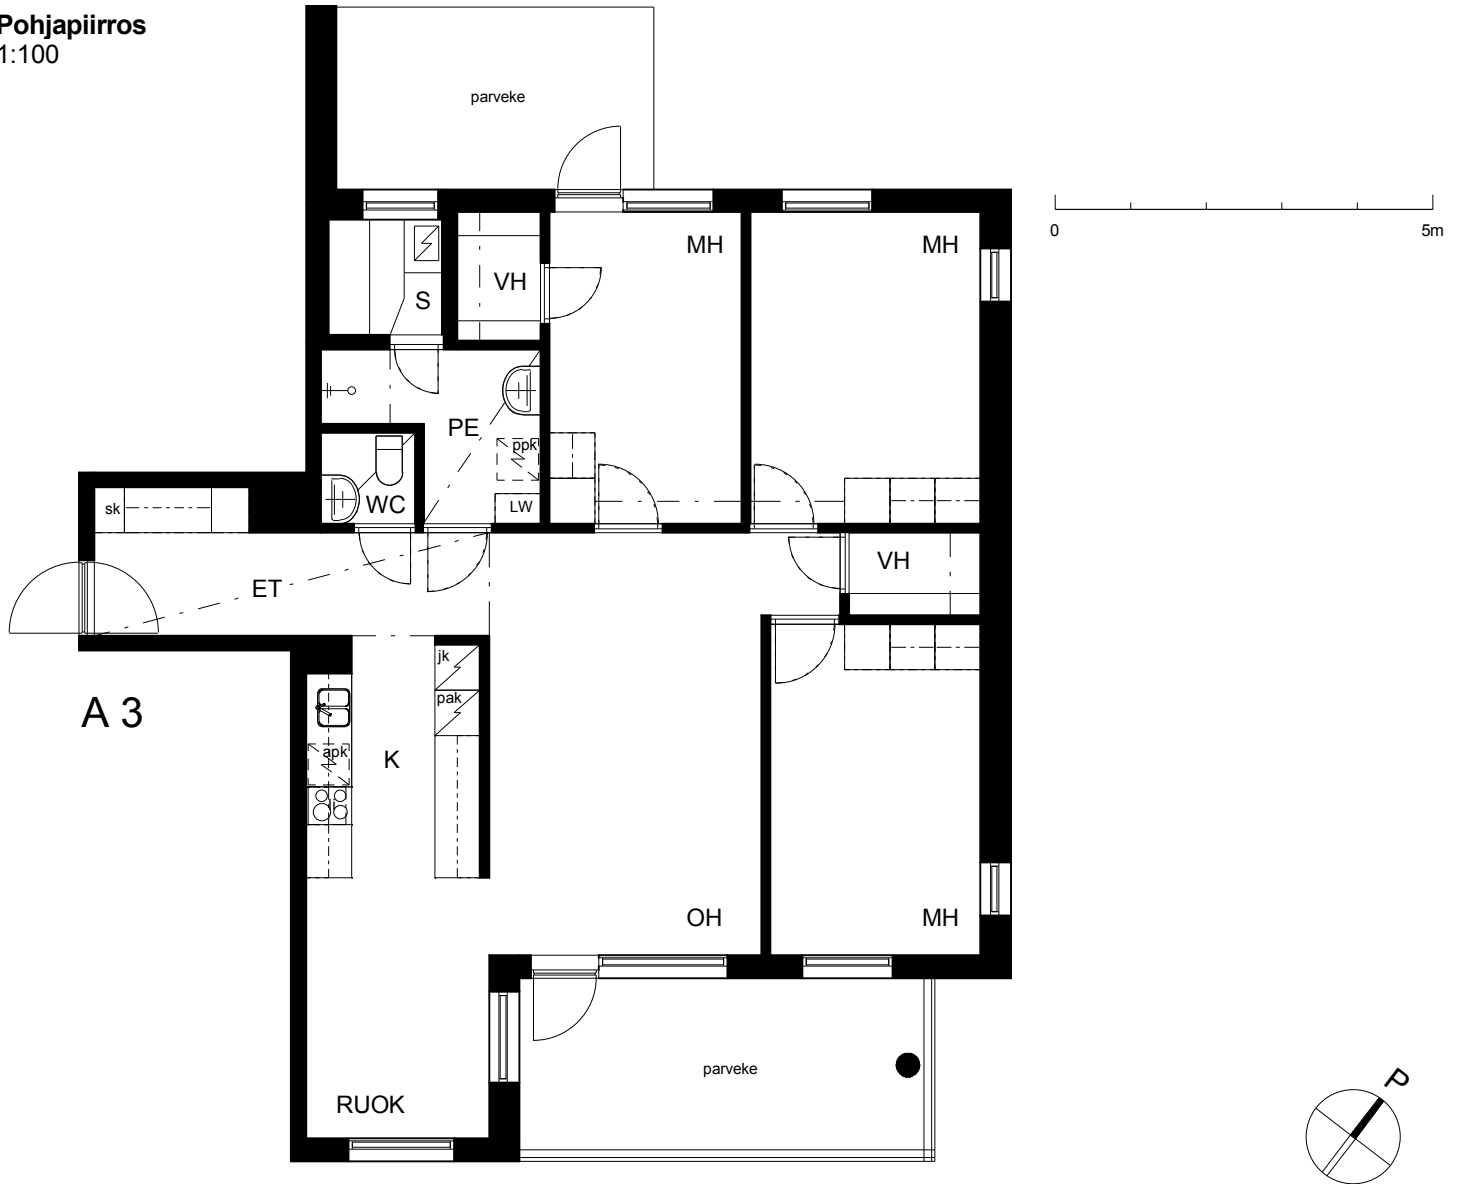

Kohteen tiedot:

Yhtiö: As Oy Tampereen Pellavanliikka
 Katuosoite: Tampellan Esplanadi 8
 Postitoimipaikka: 33100 Tampere

Huoneiston tunnus: A 3
 Huoneistotyyppi: 4 h + k + s + p
 Huoneiston pinta-ala: 97.0 m²
 Kerrossijainti: 2.krs/8.krs

Pohjapiirros
 1:100

A 3 Sijainti