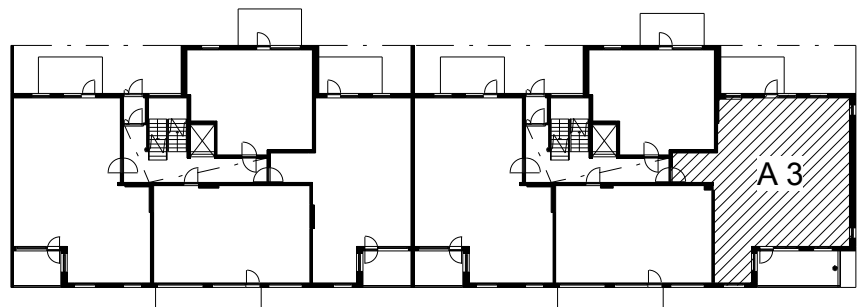

Kohteen tiedot:

Yhtiö: As Oy Tampereen Pellavanliikka
 Katuosoite: Tampellan Esplanadi 8
 Postitoimipaikka: 33100 Tampere

Huoneiston tunnus: A 3
 Huoneistotyyppi: 4 h + k + s + p
 Huoneiston pinta-ala: 97.0 m²
 Kerrossijainti: 2.krs/8.krs

Pohjapiirros
 1:100

A 3 Sijainti