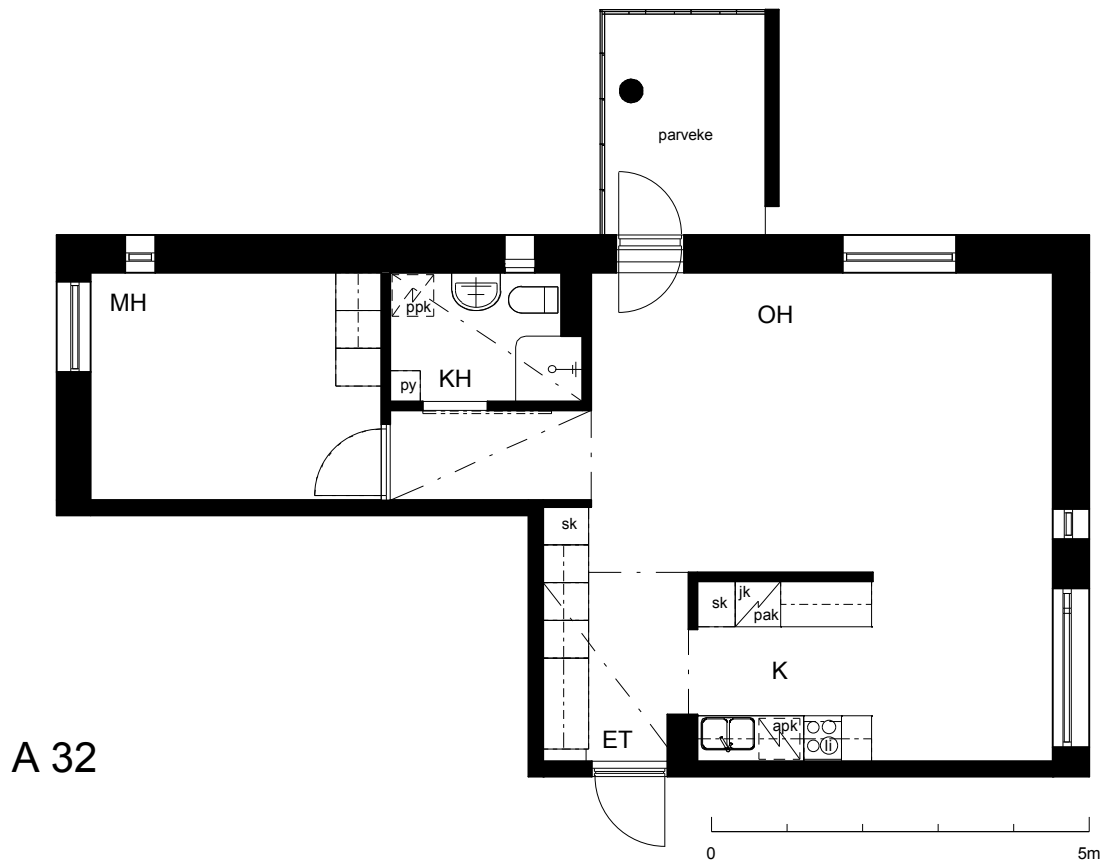

Kohteen tiedot:

Yhtiö: KOy Vantaan Kielotie 50
 Katuosoite: Kielotie 50
 Postitoimipaikka: 01300 Vantaa

Huoneiston tunnus: A 32
 Huoneistotyyppi: 2 h + k + lasitettu parv.
 Huoneiston pinta-ala: 62.5 m²
 Kerrossijainti: 5.krs/6.krs

Pohjapiirros
 1:100

A 32 Sijainti