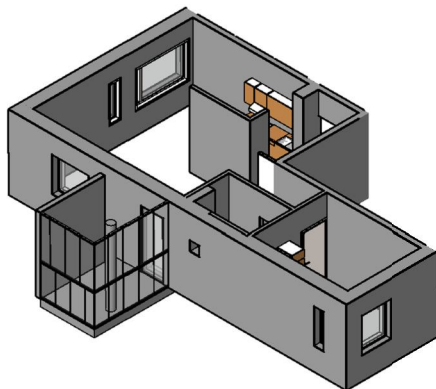

Kohteen tiedot:

Yhtiö: KOy Vantaan Kielotie 50
 Katuosoite: Kielotie 50
 Postitoimipaikka: 01300 Vantaa

Huoneiston tunnus: A 32
 Huoneistotyyppi: 2 h + k + lasitettu parv.
 Huoneiston pinta-ala: 62.5 m²
 Kerrossijainti: 5.krs/6.krs

Pohjapiirros
 1:100

A 32 Sijainti