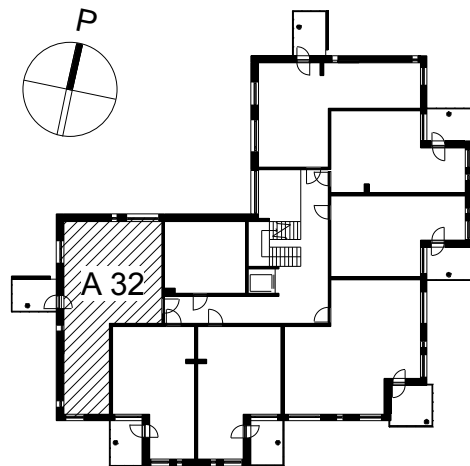

Kohteen tiedot:

Yhtiö: KOy Vantaan Kielotie 50
 Katuosoite: Kielotie 50
 Postitoimipaikka: 01300 Vantaa

Huoneiston tunnus: A 32
 Huoneistotyyppi: 2 h + k + lasitettu parv.
 Huoneiston pinta-ala: 62.5 m²
 Kerrossijainti: 5.krs/6.krs

Pohjapiirros
 1:100

A 32 Sijainti