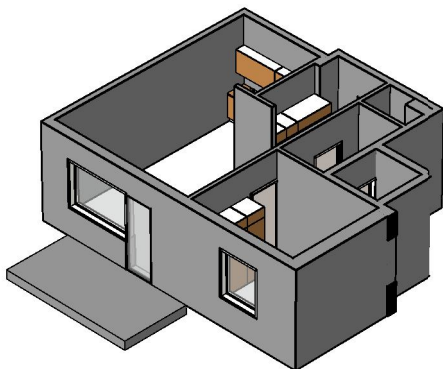

Kohteen tiedot:

Yhtiö: As Oy Tampereen Pellavanliikka
 Katuosoite: Tampellan Esplanadi 8
 Postitoimipaikka: 33100 Tampere

Huoneiston tunnus: A 2
 Huoneistotyyppi: 2 h + k + s + p
 Huoneiston pinta-ala: 52.5 m²
 Kerrossijainti: 2.krs/8.krs

Pohjapiirros

1:100

A 2 Sijainti

Tampellan Esplanadi