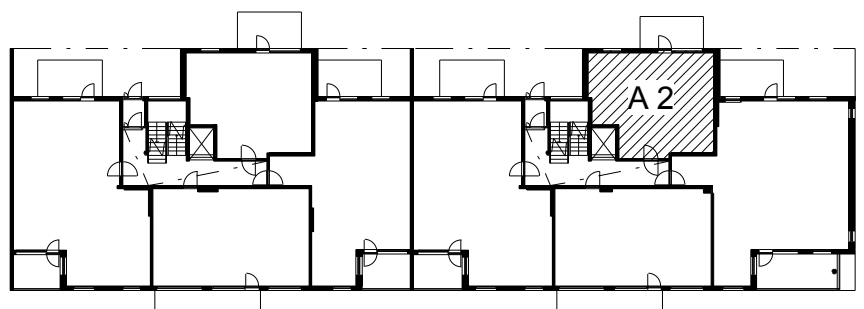

Kohteen tiedot:

Yhtiö: As Oy Tampereen Pellavanliikka
 Katuosoite: Tampellan Esplanadi 8
 Postitoimipaikka: 33100 Tampere

Huoneiston tunnus: A 2
 Huoneistotyyppi: 2 h + k + s + p
 Huoneiston pinta-ala: 52.5 m²
 Kerrossijainti: 2.krs/8.krs

Pohjapiirros

1:100

A 2 Sijainti

Tampellan Esplanadi