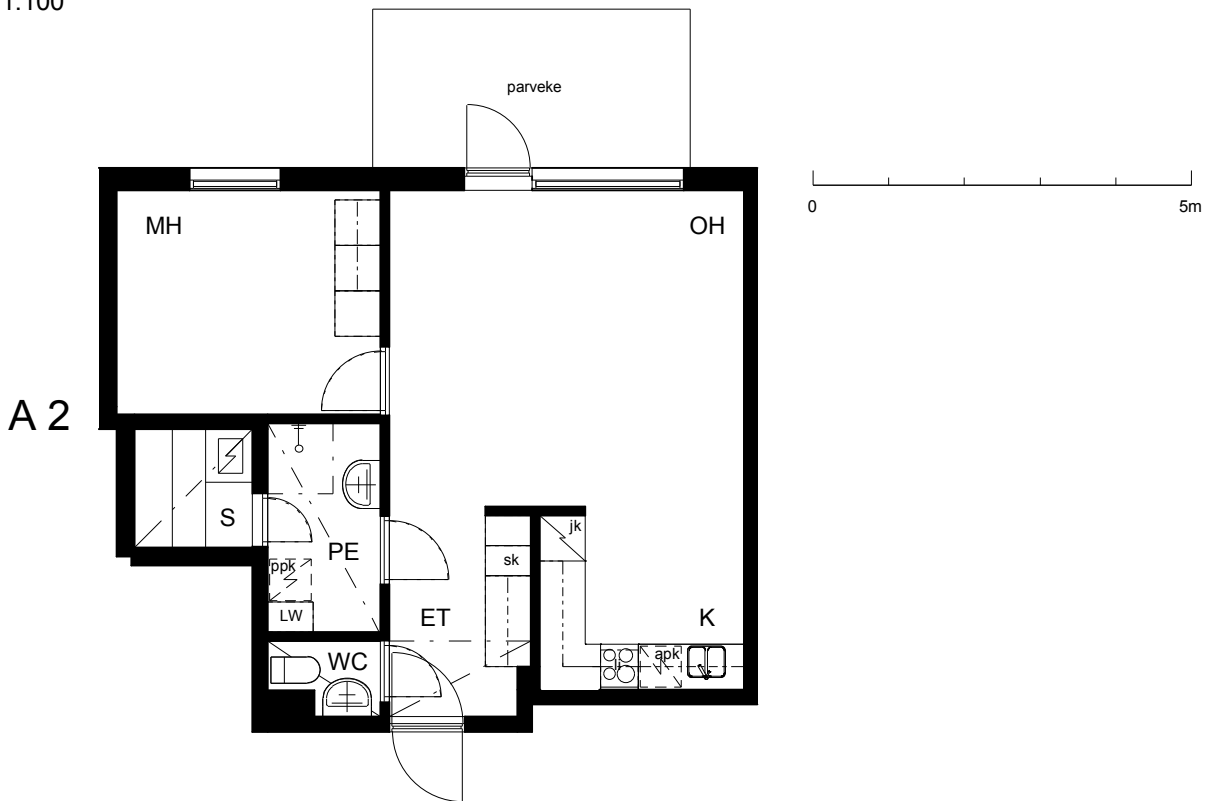

Kohteen tiedot:

Yhtiö: As Oy Tampereen Pellavanliikka
 Katuosoite: Tampellan Esplanadi 8
 Postitoimipaikka: 33100 Tampere

Huoneiston tunnus: A 2
 Huoneistotyyppi: 2 h + k + s + p
 Huoneiston pinta-ala: 52.5 m²
 Kerrossijainti: 2.krs/8.krs

Pohjapiirros

1:100

A 2 Sijainti

Tampellan Esplanadi