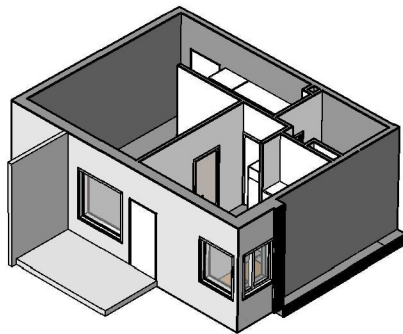

Kohteen tiedot:

Yhtiö: Kiinteistö-oy Rekipellonpuisto 1
Katuosoite: Rekipellontie 2
Postitoimipaikka: 00940 HELSINKI

Huoneiston tunnus: A2
Huoneistotyyppi: 1 h + k + p
Huoneiston pinta-ala: 36.5 m²
Kerrossijainti: 1.krs/3.krs

Pohjapiirros

1:100

A2 Sijainti