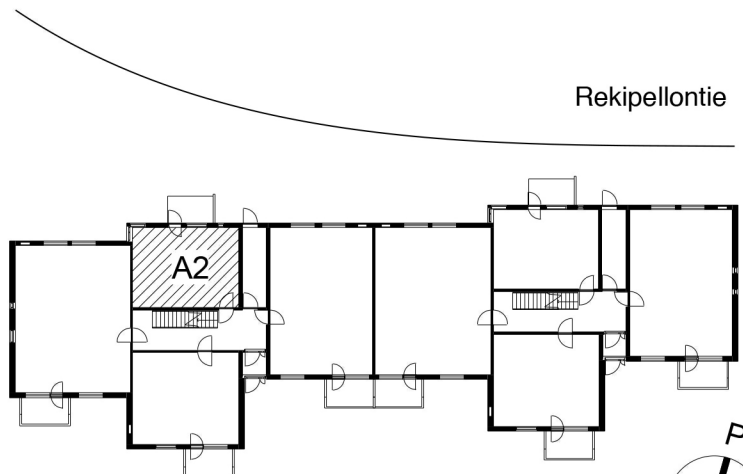

Kohteen tiedot:

Yhtiö: Kiinteistö-oy Rekipellonpuisto 1
Katuosoite: Rekipellontie 2
Postitoimipaikka: 00940 HELSINKI

Huoneiston tunnus: A2
Huoneistotyyppi: 1 h + k + p
Huoneiston pinta-ala: 36.5 m²
Kerrossijainti: 1.krs/3.krs

Pohjapiirros

1:100

**A2 Sijainti**