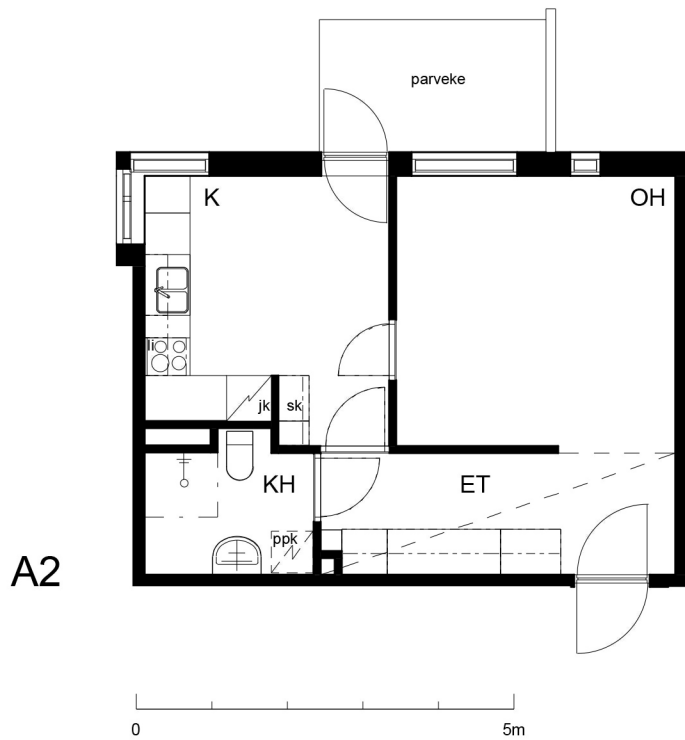

Kohteen tiedot:

Yhtiö: Kiinteistö-oy Rekipellonpuisto 1
Katuosoite: Rekipellontie 2
Postitoimipaikka: 00940 HELSINKI

Huoneiston tunnus: A2
Huoneistotyyppi: 1 h + k + p
Huoneiston pinta-ala: 36.5 m²
Kerrossijainti: 1.krs/3.krs

Pohjapiirros

1:100

**A2 Sijainti**