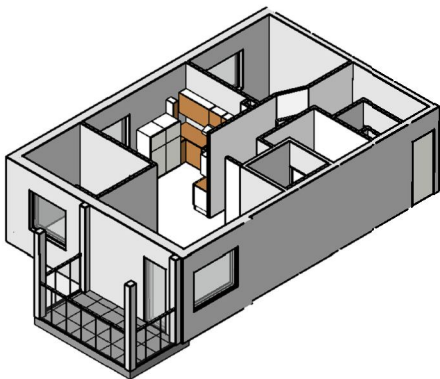

Kohteen tiedot:

Yhtiö: KOy Tuusulan Kievarinkaari
 Katuosoite: Kievarinkaari 3
 Postitoimipaikka: 04300 Tuusula

Huoneiston tunnus: A 2
 Huoneistotyyppi: 3 h + k + s + terassi
 Huoneiston pinta-ala: 66.5 m²
 Kerrossijainti: 1.pohja/3.krs

Pohjapiirros

1:100

A 2

KIEVARINKAARI

KORTTELIPOLKU

C

B

P