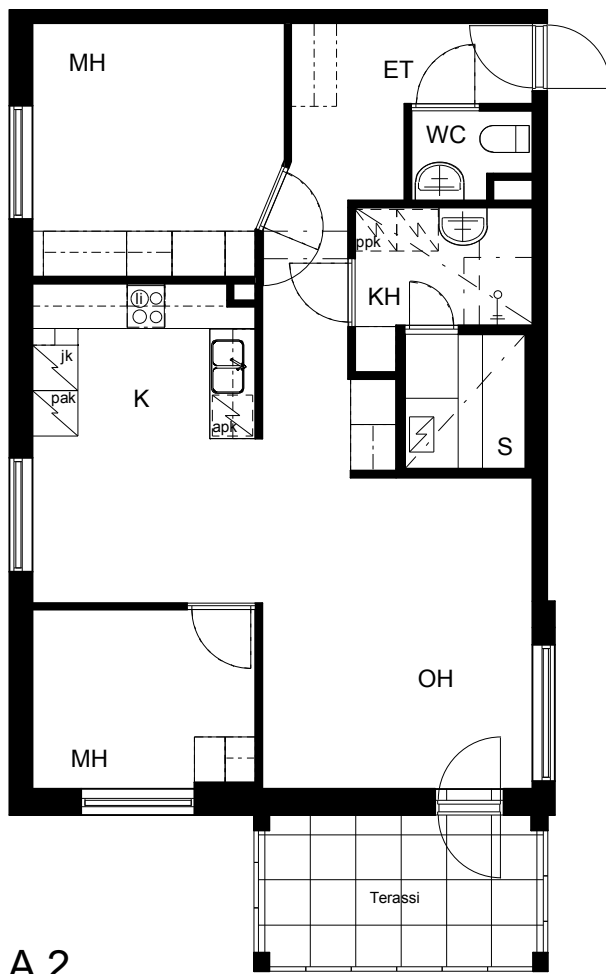

Kohteen tiedot:

Yhtiö: KOy Tuusulan Kievarinkaari
 Katuosoite: Kievarinkaari 3
 Postitoimipaikka: 04300 Tuusula

Huoneiston tunnus: A 2
 Huoneistotyyppi: 3 h + k + s + terassi
 Huoneiston pinta-ala: 66.5 m²
 Kerrossijainti: 1.pohja/3.krs

Pohjapiirros

1:100

A 2

KIEVARINKAARI

KORTTELIPOLKU

C

B

P