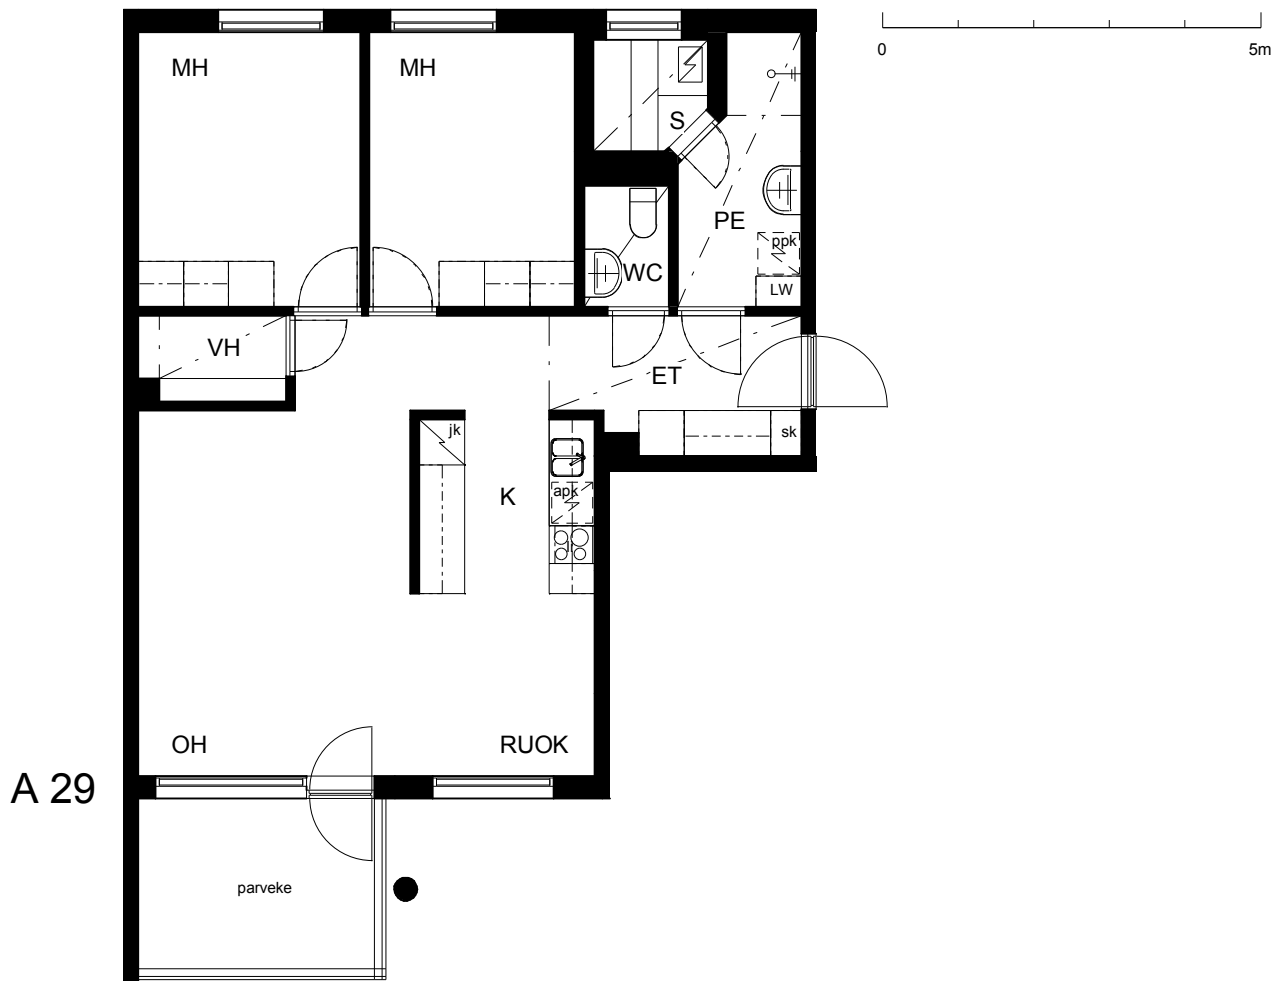

Kohteen tiedot:

Yhtiö: As Oy Tampereen Pellavanliikka
Katuosoite: Tampellan Esplanadi 8
Postitoimipaikka: 33100 Tampere

Huoneiston tunnus: A 29
Huoneistotyyppi: 3 h + k + s + p
Huoneiston pinta-ala: 74.0 m²
Kerrossijainti: 7.krs/8.krs

Pohjapiirros

1:100

A 29

A 29 Sijainti

Tampellan Esplanadi