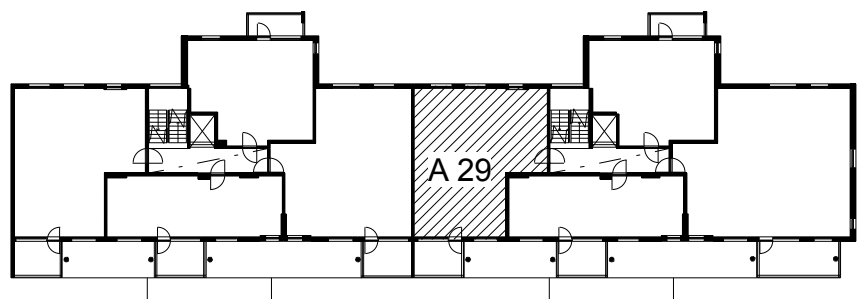

Kohteen tiedot:

Yhtiö: As Oy Tampereen Pellavanliikka
Katuosoite: Tampellan Esplanadi 8
Postitoimipaikka: 33100 Tampere

Huoneiston tunnus: A 29
Huoneistotyyppi: 3 h + k + s + p
Huoneiston pinta-ala: 74.0 m²
Kerrossijainti: 7.krs/8.krs

Pohjapiirros

1:100

A 29

A 29 Sijainti

Tampellan Esplanadi