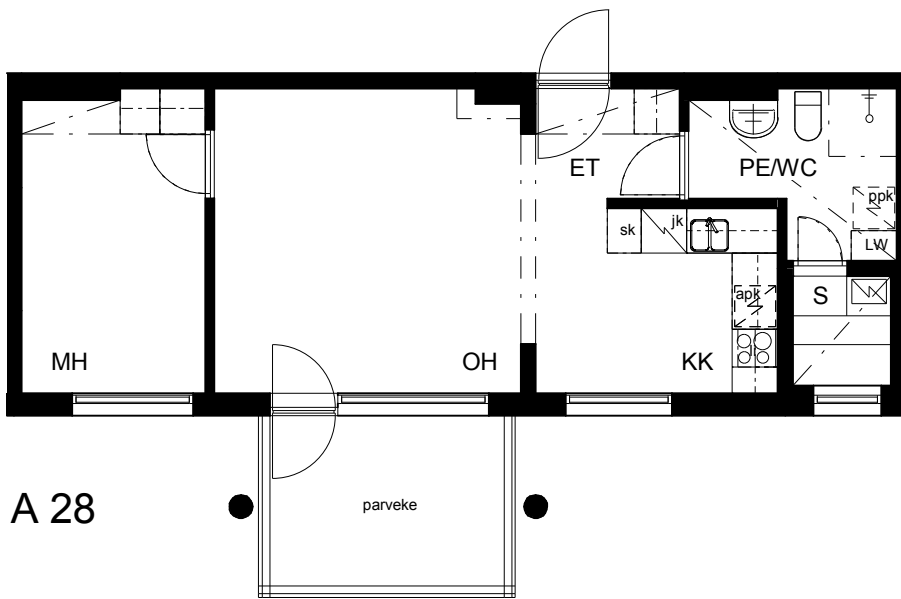

Kohteen tiedot:

Yhtiö: As Oy Tampereen Pellavanliikka
 Katuosoite: Tampellan Esplanadi 8
 Postitoimipaikka: 33100 Tampere

Huoneiston tunnus: A 28
 Huoneistotyyppi: 2 h + kk + s + p
 Huoneiston pinta-ala: 46.0 m²
 Kerrossijainti: 7.krs/8.krs

Pohjapiirros

1:100

A 28

A 28 Sijainti

Tampellan Esplanadi