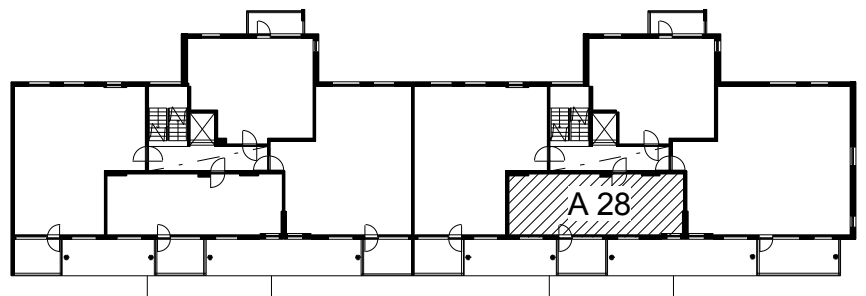

Kohteen tiedot:

Yhtiö: As Oy Tampereen Pellavanliikka
 Katuosoite: Tampellan Esplanadi 8
 Postitoimipaikka: 33100 Tampere

Huoneiston tunnus: A 28
 Huoneistotyyppi: 2 h + kk + s + p
 Huoneiston pinta-ala: 46.0 m²
 Kerrossijainti: 7.krs/8.krs

Pohjapiirros

1:100

A 28

A 28 Sijainti

Tampellan Esplanadi