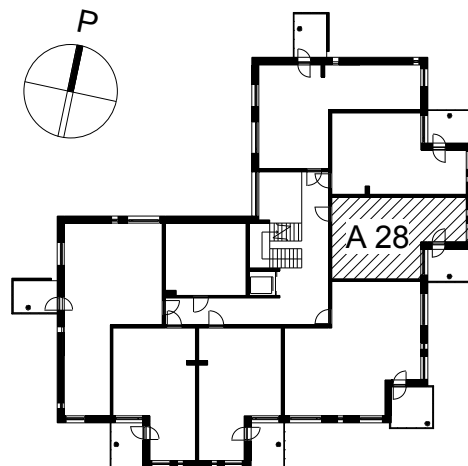

Kohteen tiedot:

Yhtiö: KOy Vantaan Kielotie 50
 Katuosoite: Kielotie 50
 Postitoimipaikka: 01300 Vantaa

Huoneiston tunnus: A 28
 Huoneistotyyppi: 1 h + tupak + lasitettu parveke
 Huoneiston pinta-ala: 41.0 m²
 Kerrossijainti: 5.krs/6.krs

Pohjapiirros

1:100

KIELOTIE

A 28 Sijainti