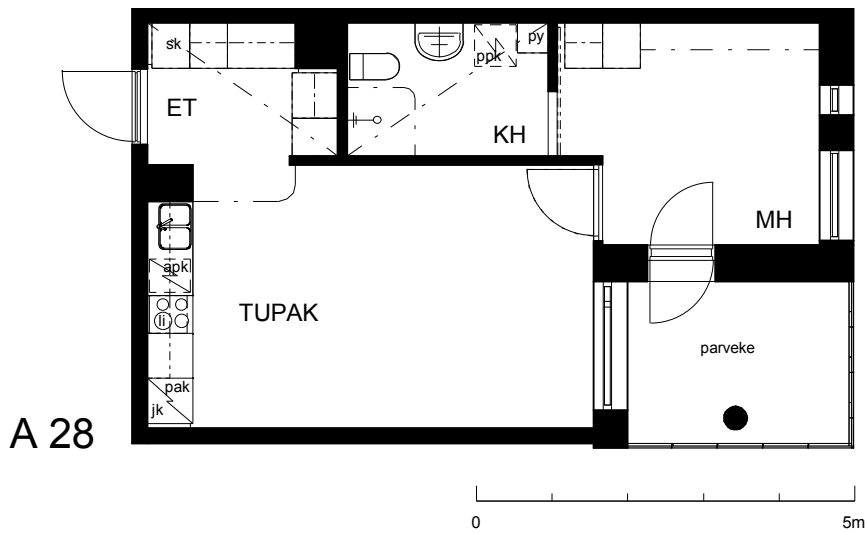

Kohteen tiedot:

Yhtiö: KOy Vantaan Kielotie 50
 Katuosoite: Kielotie 50
 Postitoimipaikka: 01300 Vantaa

Huoneiston tunnus: A 28
 Huoneistotyyppi: 1 h + tupak + lasitettu parveke
 Huoneiston pinta-ala: 41.0 m²
 Kerrossijainti: 5.krs/6.krs

Pohjapiirros

1:100

KIELOTIE

A 28 Sijainti