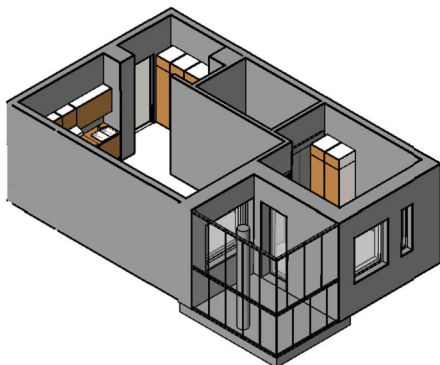

Kohteen tiedot:

Yhtiö: KOy Vantaan Kielotie 50
 Katuosoite: Kielotie 50
 Postitoimipaikka: 01300 Vantaa

Huoneiston tunnus: A 28
 Huoneistotyyppi: 1 h + tupak + lasitettu parveke
 Huoneiston pinta-ala: 41.0 m²
 Kerrossijainti: 5.krs/6.krs

Pohjapiirros

1:100

KIELOTIE

A 28 Sijainti