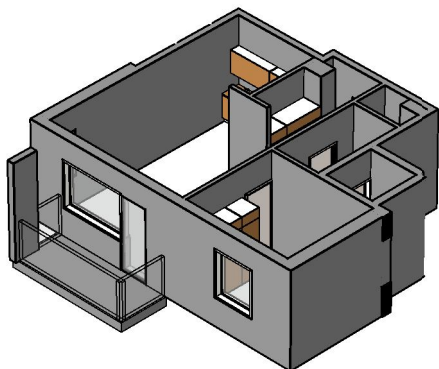

Kohteen tiedot:

Yhtiö: As Oy Tampereen Pellavanliikka
 Katuosoite: Tampellan Esplanadi 8
 Postitoimipaikka: 33100 Tampere

Huoneiston tunnus: A 26
 Huoneistotyyppi: 2 h + k + s + p
 Huoneiston pinta-ala: 52.0 m²
 Kerrossijainti: 7.krs/8.krs

Pohjapiirros

1:100

A 26 Sijainti

Tampellan Esplanadi