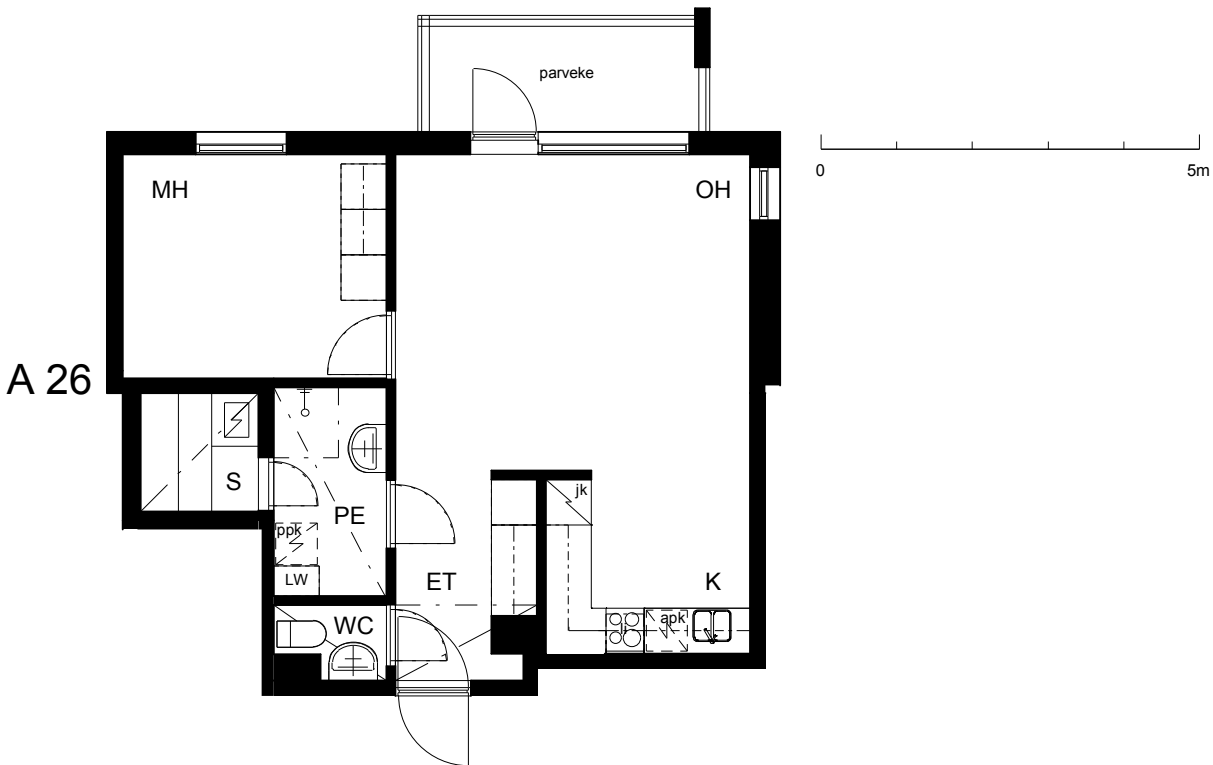

Kohteen tiedot:

Yhtiö: As Oy Tampereen Pellavanliikka
 Katuosoite: Tampellan Esplanadi 8
 Postitoimipaikka: 33100 Tampere

Huoneiston tunnus: A 26
 Huoneistotyyppi: 2 h + k + s + p
 Huoneiston pinta-ala: 52.0 m²
 Kerrossijainti: 7.krs/8.krs

Pohjapiirros

1:100

A 26 Sijainti

Tampellan Esplanadi