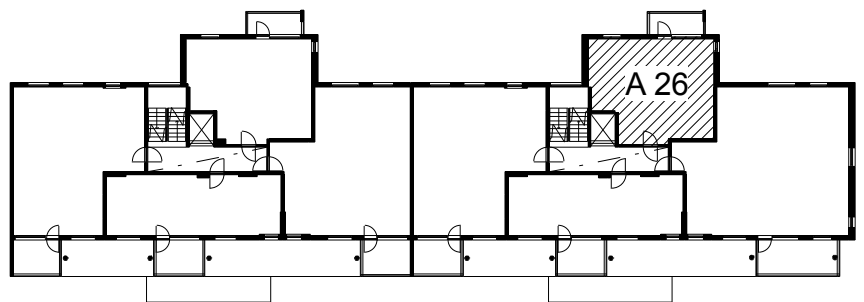

Kohteen tiedot:

Yhtiö: As Oy Tampereen Pellavanliikka
 Katuosoite: Tampellan Esplanadi 8
 Postitoimipaikka: 33100 Tampere

Huoneiston tunnus: A 26
 Huoneistotyyppi: 2 h + k + s + p
 Huoneiston pinta-ala: 52.0 m²
 Kerrossijainti: 7.krs/8.krs

Pohjapiirros

1:100

A 26 Sijainti

Tampellan Esplanadi