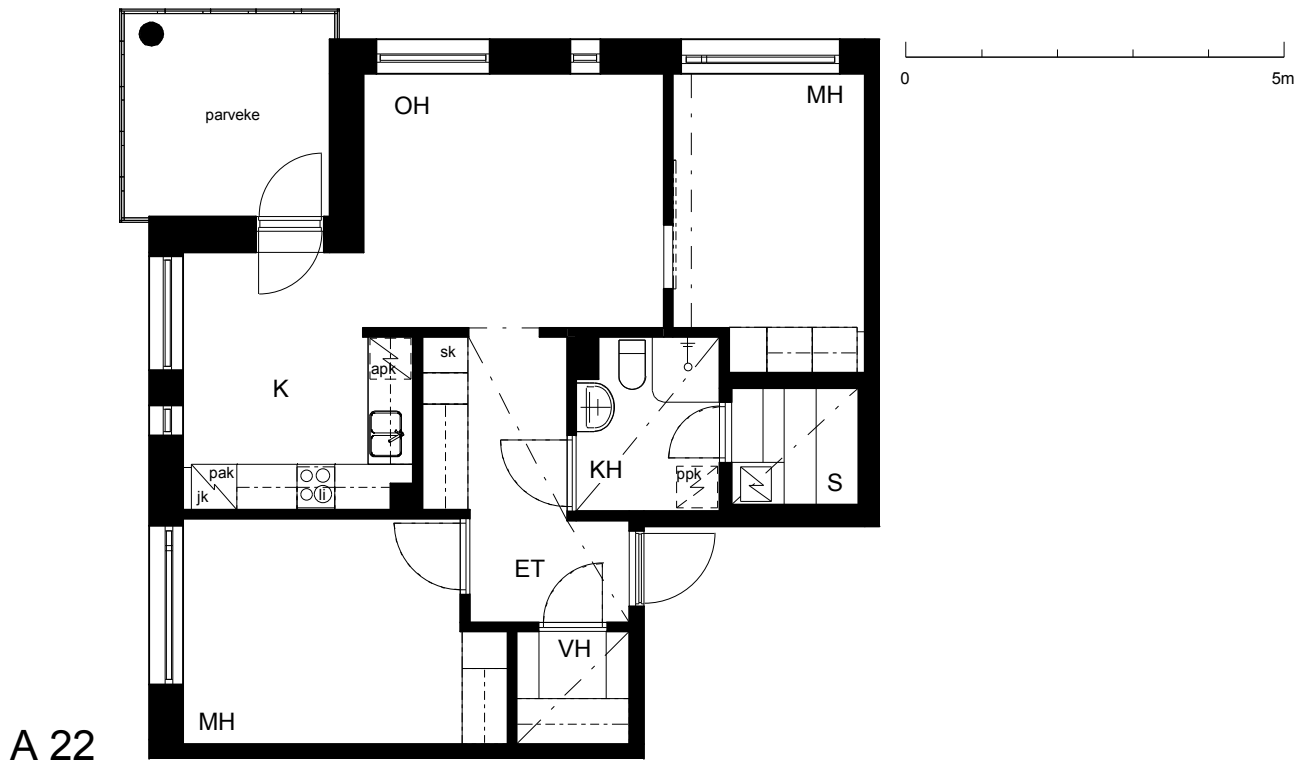

**Kohteen tiedot:**

Yhtiö: KOy Vantaan Kielotie 50  
 Katuosoite: Kielotie 50  
 Postitoimipaikka: 01300 Vantaa

Huoneiston tunnus: A 22  
 Huoneistotyyppi: 3 h + k + s + lasitettu parveke  
 Huoneiston pinta-ala: 65.5 m<sup>2</sup>  
 Kerrossijainti: 4.krs/6.krs

**Pohjapiirros**  
 1:100

A 22 Sijainti