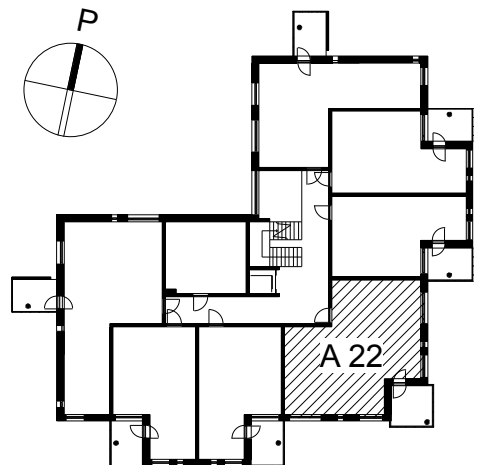

**Kohteen tiedot:**

Yhtiö: KOy Vantaan Kielotie 50  
 Katuosoite: Kielotie 50  
 Postitoimipaikka: 01300 Vantaa

Huoneiston tunnus: A 22  
 Huoneistotyyppi: 3 h + k + s + lasitettu parveke  
 Huoneiston pinta-ala: 65.5 m<sup>2</sup>  
 Kerrossijainti: 4.krs/6.krs

**Pohjapiirros**  
 1:100

A 22 Sijainti