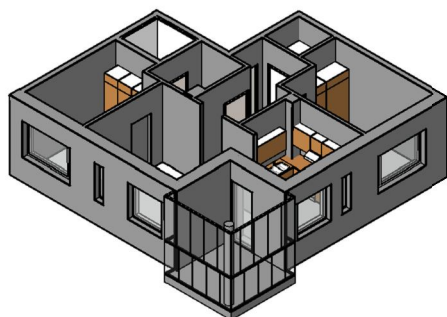

**Kohteen tiedot:**

Yhtiö: KOy Vantaan Kielotie 50  
 Katuosoite: Kielotie 50  
 Postitoimipaikka: 01300 Vantaa

Huoneiston tunnus: A 22  
 Huoneistotyyppi: 3 h + k + s + lasitettu parveke  
 Huoneiston pinta-ala: 65.5 m<sup>2</sup>  
 Kerrossijainti: 4.krs/6.krs

**Pohjapiirros**  
 1:100

A 22 Sijainti