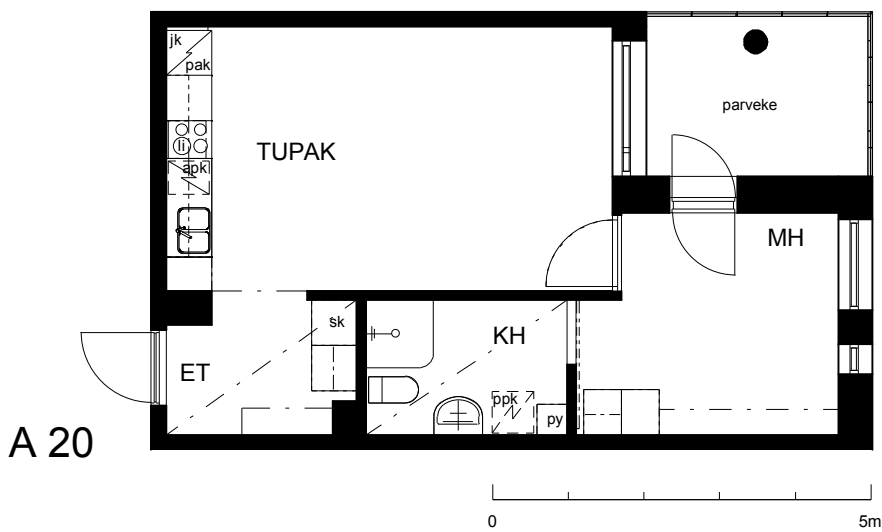

Kohteen tiedot:

Yhtiö: KOy Vantaan Kielotie 50
 Katuosoite: Kielotie 50
 Postitoimipaikka: 01300 Vantaa

Huoneiston tunnus: A 20
 Huoneistotyyppi: 1 h + tupak + lasitettu parveke
 Huoneiston pinta-ala: 41.0 m²
 Kerrossijainti: 4.krs/6.krs

Pohjapiirros

1:100

KIELOTIE

A 20 Sijainti