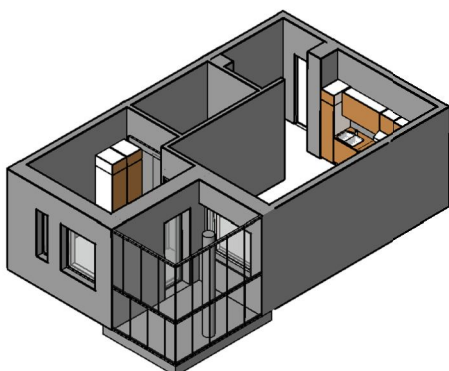

Kohteen tiedot:

Yhtiö: KOy Vantaan Kielotie 50
 Katuosoite: Kielotie 50
 Postitoimipaikka: 01300 Vantaa

Huoneiston tunnus: A 20
 Huoneistotyyppi: 1 h + tupak + lasitettu parveke
 Huoneiston pinta-ala: 41.0 m²
 Kerrossijainti: 4.krs/6.krs

Pohjapiirros

1:100

KIELOTIE

A 20 Sijainti