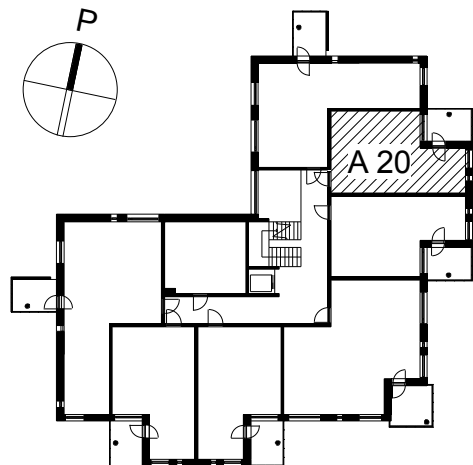

Kohteen tiedot:

Yhtiö: KOy Vantaan Kielotie 50
 Katuosoite: Kielotie 50
 Postitoimipaikka: 01300 Vantaa

Huoneiston tunnus: A 20
 Huoneistotyyppi: 1 h + tupak + lasitettu parveke
 Huoneiston pinta-ala: 41.0 m²
 Kerrossijainti: 4.krs/6.krs

Pohjapiirros

1:100

KIELOTIE

A 20 Sijainti