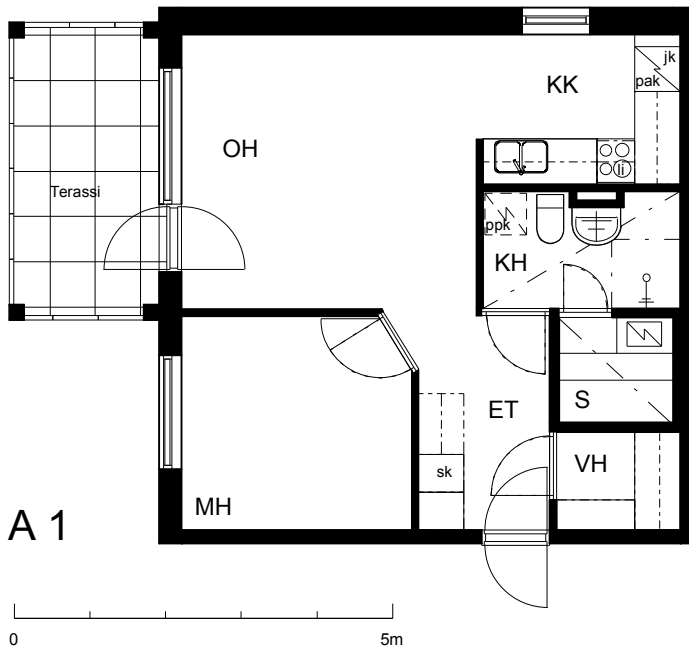

Kohteen tiedot:

Yhtiö: KOy Tuusulan Kievarinkaari
 Katuosoite: Kievarinkaari 3
 Postitoimipaikka: 04300 Tuusula

Huoneiston tunnus: A 1
 Huoneistotyyppi: 2 h + kk + s + terassi
 Huoneiston pinta-ala: 42.5 m²
 Kerrossijainti: 1.pohja/3.krs

Pohjapiirros

1:100

A 1

KIEVARINKAARI

KORTTELIPOLKU

C

B

A 1 Sijainti