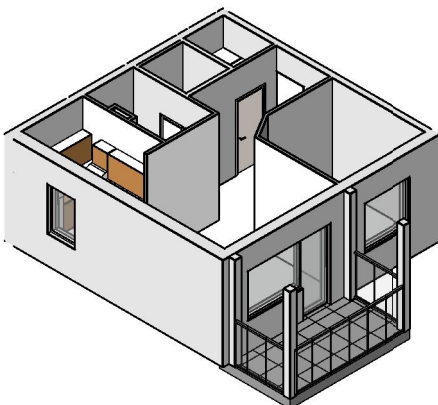

Kohteen tiedot:

Yhtiö: KOy Tuusulan Kievarinkaari
 Katuosoite: Kievarinkaari 3
 Postitoimipaikka: 04300 Tuusula

Huoneiston tunnus: A 1
 Huoneistotyyppi: 2 h + kk + s + terassi
 Huoneiston pinta-ala: 42.5 m²
 Kerrossijainti: 1.pohja/3.krs

Pohjapiirros

1:100

A 1

KIEVARINKAARI

KORTTELIPOLKU

C

B

A 1 Sijainti