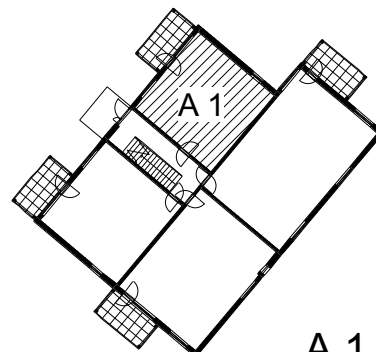

Kohteen tiedot:

Yhtiö: KOy Tuusulan Kievarinkaari
 Katuosoite: Kievarinkaari 3
 Postitoimipaikka: 04300 Tuusula

Huoneiston tunnus: A 1
 Huoneistotyyppi: 2 h + kk + s + terassi
 Huoneiston pinta-ala: 42.5 m²
 Kerrossijainti: 1.pohja/3.krs

Pohjapiirros

1:100

A 1

KIEVARINKAARI

KORTTELIPOLKU

C

B

A 1 Sijainti