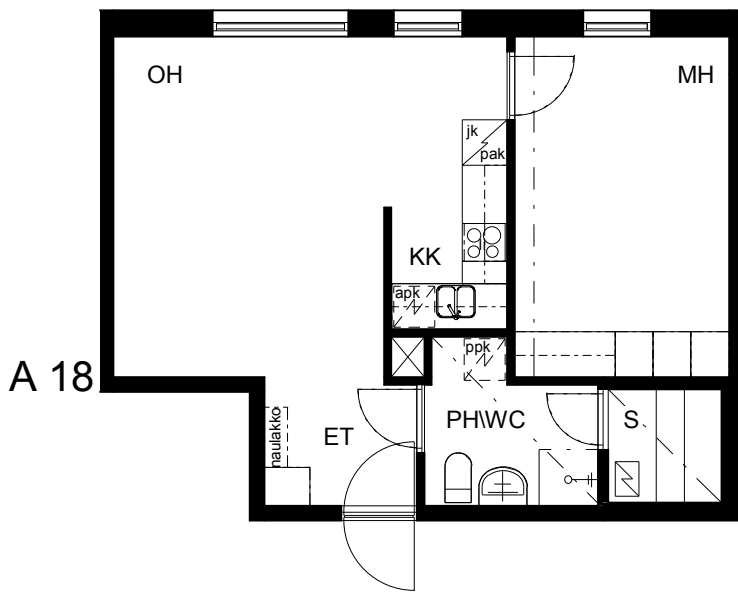

Kohteen tiedot:

Yhtiö: K Oy Porin Valta-Antti
 Katuosoite: Valtakatu 8
 Postitoimipaikka: 28100 PORI

Huoneiston tunnus: A 18
 Huoneistotyyppi: 2 h + kk + s
 Huoneiston pinta-ala: 47.0 m²
 Kerrossijainti: 5.krs/6.krs

Pohjapiirros

1:100

A 18 Sijainti