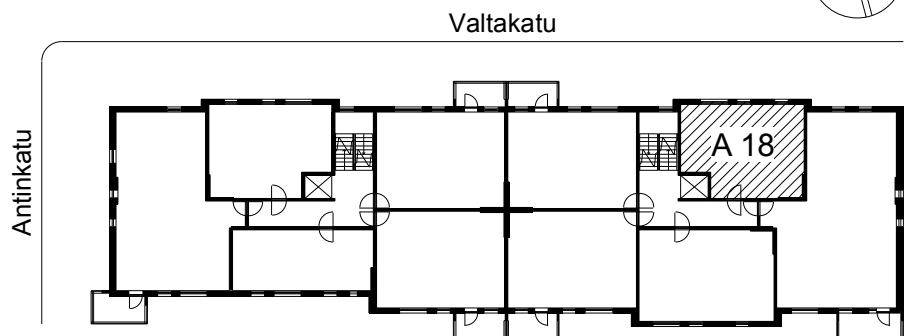

Kohteen tiedot:

Yhtiö: K Oy Porin Valta-Antti
 Katuosoite: Valtakatu 8
 Postitoimipaikka: 28100 PORI

Huoneiston tunnus: A 18
 Huoneistotyyppi: 2 h + kk + s
 Huoneiston pinta-ala: 47.0 m²
 Kerrossijainti: 5.krs/6.krs

Pohjapiirros

1:100

A 18 Sijainti