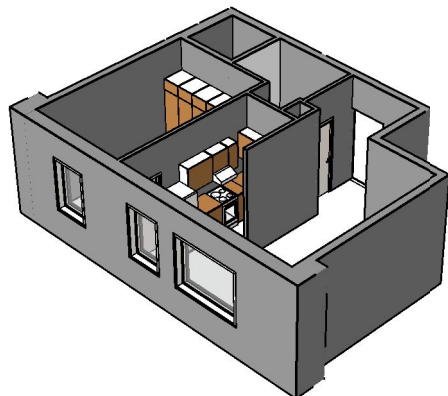

Kohteen tiedot:

Yhtiö: K Oy Porin Valta-Antti
 Katuosoite: Valtakatu 8
 Postitoimipaikka: 28100 PORI

Huoneiston tunnus: A 18
 Huoneistotyyppi: 2 h + kk + s
 Huoneiston pinta-ala: 47.0 m²
 Kerrossijainti: 5.krs/6.krs

Pohjapiirros

1:100

A 18 Sijainti