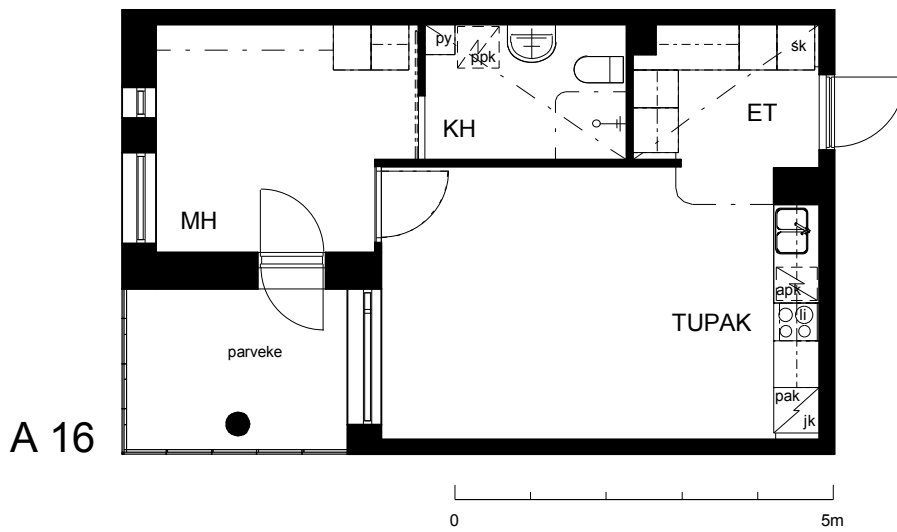

Kohteen tiedot:

Yhtiö: KOy Vantaan Kielotie 50
 Katuosoite: Kielotie 50
 Postitoimipaikka: 01300 Vantaa

Huoneiston tunnus: A 16
 Huoneistotyyppi: 1 h + tupak + lasitettu parveke
 Huoneiston pinta-ala: 41.0 m²
 Kerrossijainti: 3.krs/6.krs

Pohjapiirros

1:100

KIELOTIE

A 16 Sijainti