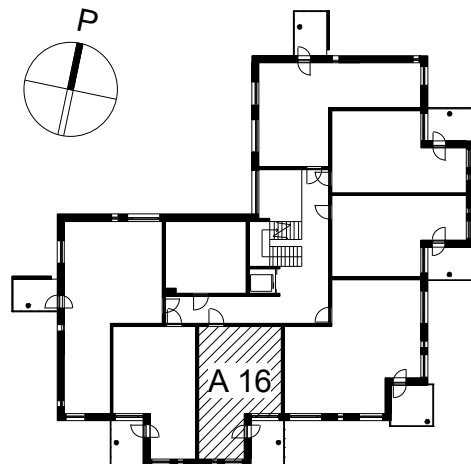

Kohteen tiedot:

Yhtiö: KOy Vantaan Kielotie 50
 Katuosoite: Kielotie 50
 Postitoimipaikka: 01300 Vantaa

Huoneiston tunnus: A 16
 Huoneistotyyppi: 1 h + tupak + lasitettu parveke
 Huoneiston pinta-ala: 41.0 m²
 Kerrossijainti: 3.krs/6.krs

Pohjapiirros

1:100

KIELOTIE

A 16 Sijainti