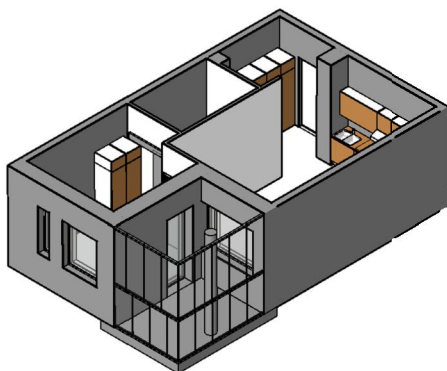

Kohteen tiedot:

Yhtiö: KOy Vantaan Kielotie 50
 Katuosoite: Kielotie 50
 Postitoimipaikka: 01300 Vantaa

Huoneiston tunnus: A 16
 Huoneistotyyppi: 1 h + tupak + lasitettu parveke
 Huoneiston pinta-ala: 41.0 m²
 Kerrossijainti: 3.krs/6.krs

Pohjapiirros

1:100

KIELOTIE

A 16 Sijainti