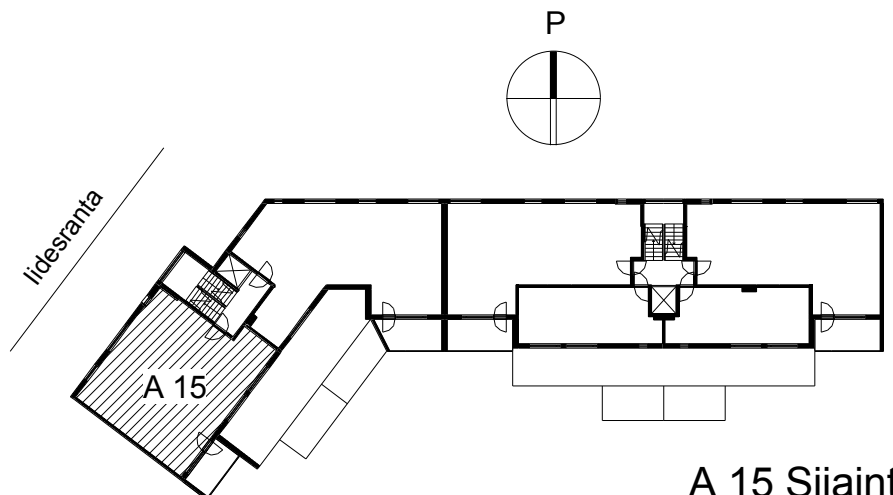

Kohteen tiedot:

Yhtiö: KOy Tampereen Tarmontalo
 Katuosoite: lidesranta 6
 Postitoimipaikka: 33100 Tampere

Huoneiston tunnus: A 15
 Huoneistotyyppi: 4 h + k + s + p
 Huoneiston pinta-ala: 80.0 m²
 Kerrossijainti: 4.krs/4.krs

Pohjapiirros
 1:100

A 15 Sijainti