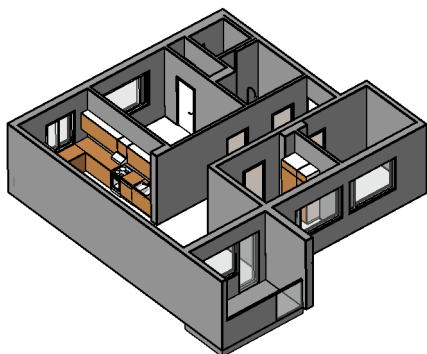

Kohteen tiedot:

Yhtiö: KOy Tampereen Tarmontalo
 Katuosoite: lidesranta 6
 Postitoimipaikka: 33100 Tampere

Huoneiston tunnus: A 15
 Huoneistotyyppi: 4 h + k + s + p
 Huoneiston pinta-ala: 80.0 m²
 Kerrossijainti: 4.krs/4.krs

Pohjapiirros
 1:100

A 15 Sijainti