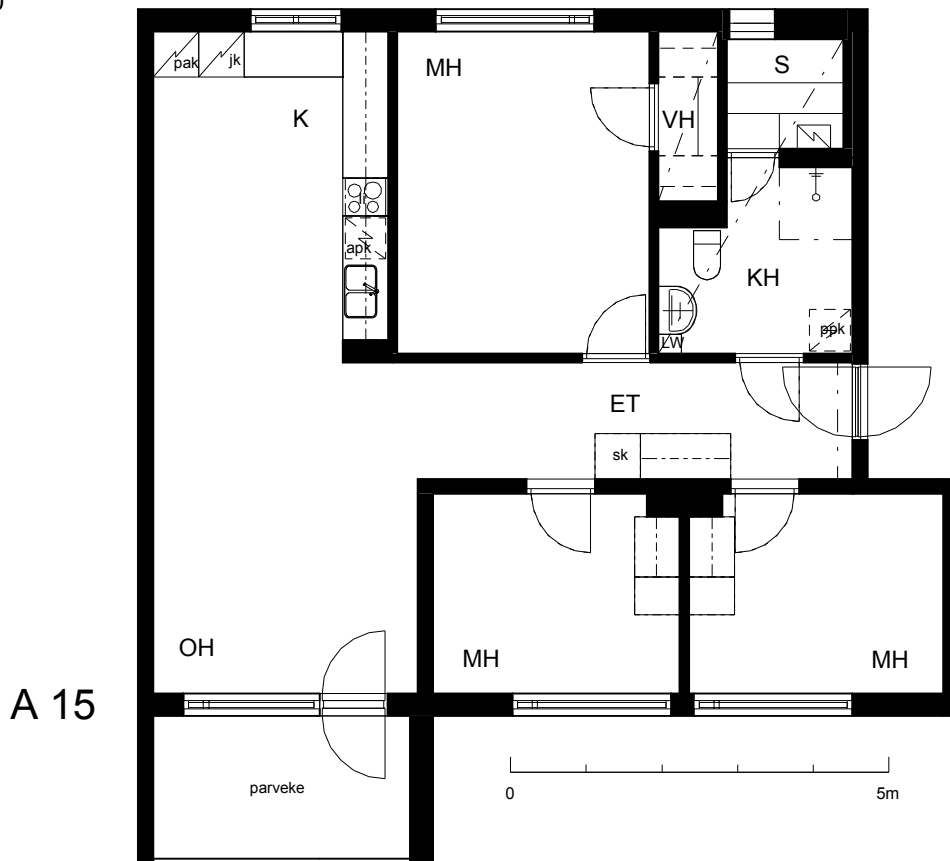

Kohteen tiedot:

Yhtiö: KOy Tampereen Tarmontalo
 Katuosoite: lidesranta 6
 Postitoimipaikka: 33100 Tampere

Huoneiston tunnus: A 15
 Huoneistotyyppi: 4 h + k + s + p
 Huoneiston pinta-ala: 80.0 m²
 Kerrossijainti: 4.krs/4.krs

Pohjapiirros
 1:100

A 15 Sijainti