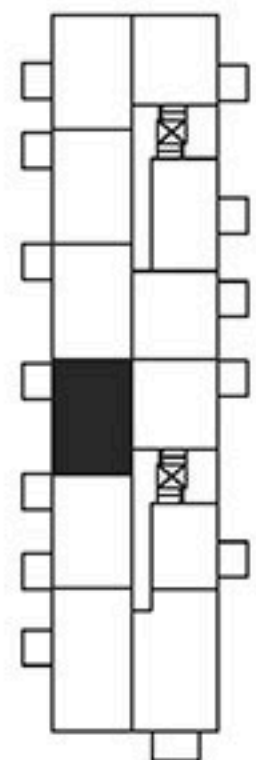

### Kohteen tiedot:

Yhtiö: Koy Ratinanraitti  
 Katuosoite: Voimakatu 9  
 Postitoimipaikka: 33100 TAMPERE

Huoneiston tunnus: A14  
 Huoneistotyyppi: 2h+k+s+lasitettu parveke  
 Huoneiston pinta-ala: 54,0 m<sup>2</sup>  
 Kerrossijainti: 4.krs / 6.krs

### Pohjapiirros 1:100

Kolmannen kerroksen parvekekatos

**A14**

A14 SIJAINTI  
4.KRS

RATINANRAITTI

VOIMAKATU