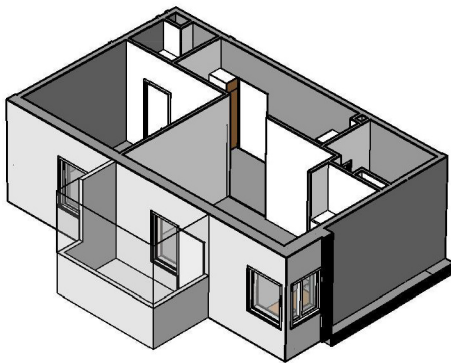

Kohteen tiedot:

Yhtiö: Kiinteistö-oy Rekipellonpuisto 1
Katuosoite: Rekipellontie 2
Postitoimipaikka: 00940 HELSINKI

Huoneiston tunnus: A12
Huoneistotyyppi: 1 h + k + p
Huoneiston pinta-ala: 46.0 m²
Kerrossijainti: 3.krs/3.krs

Pohjapiirros
1:100

A12 Sijainti