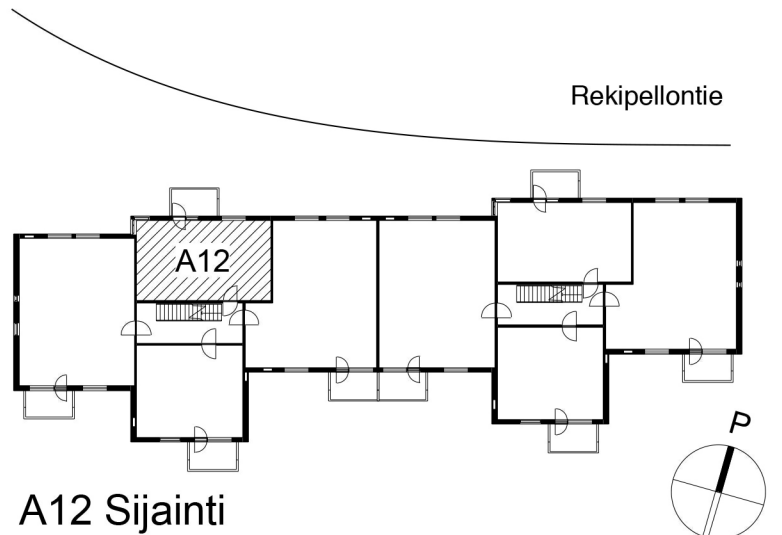

Kohteen tiedot:

Yhtiö: Kiinteistö-oy Rekipellonpuisto 1
Katuosoite: Rekipellontie 2
Postitoimipaikka: 00940 HELSINKI

Huoneiston tunnus: A12
Huoneistotyyppi: 1 h + k + p
Huoneiston pinta-ala: 46.0 m²
Kerrossijainti: 3.krs/3.krs

Pohjapiirros
1:100**A12 Sijainti**