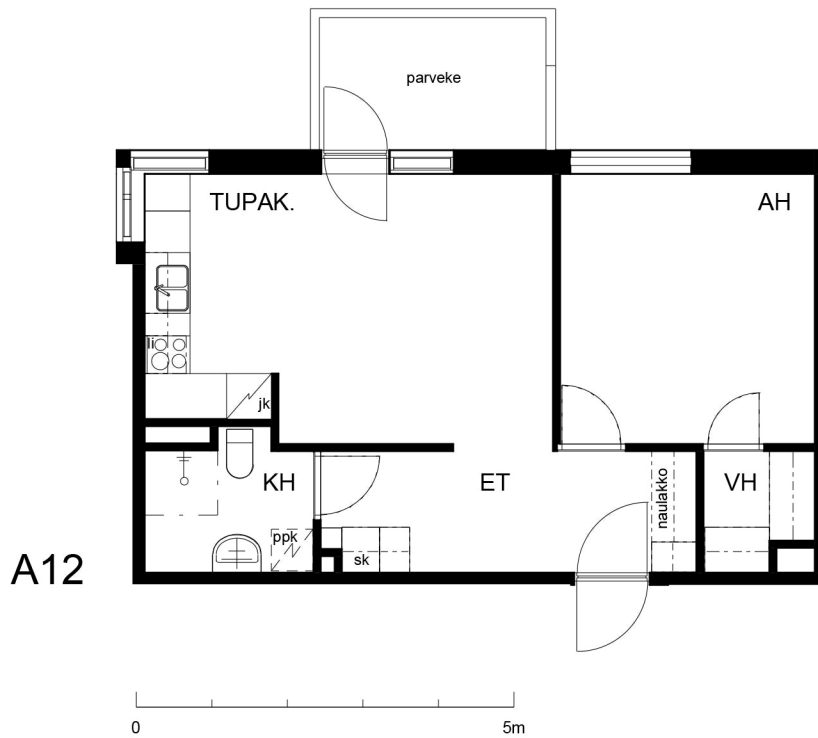

Kohteen tiedot:

Yhtiö: Kiinteistö-oy Rekipellonpuisto 1
Katuosoite: Rekipellontie 2
Postitoimipaikka: 00940 HELSINKI

Huoneiston tunnus: A12
Huoneistotyyppi: 1 h + k + p
Huoneiston pinta-ala: 46.0 m²
Kerrossijainti: 3.krs/3.krs

Pohjapiirros
1:100**A12 Sijainti**