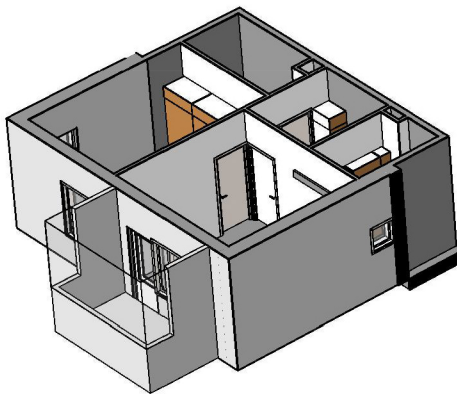

Kohteen tiedot:

Yhtiö: Kiinteistö-oy Rekipellonpuisto 1
Katuosoite: Rekipellontie 2
Postitoimipaikka: 00940 HELSINKI

Huoneiston tunnus: A10
Huoneistotyyppi: 2 h + kk + p
Huoneiston pinta-ala: 42.0 m²
Kerrossijainti: 3.krs/3.krs

Pohjapiirros

1:100

A10 Sijainti