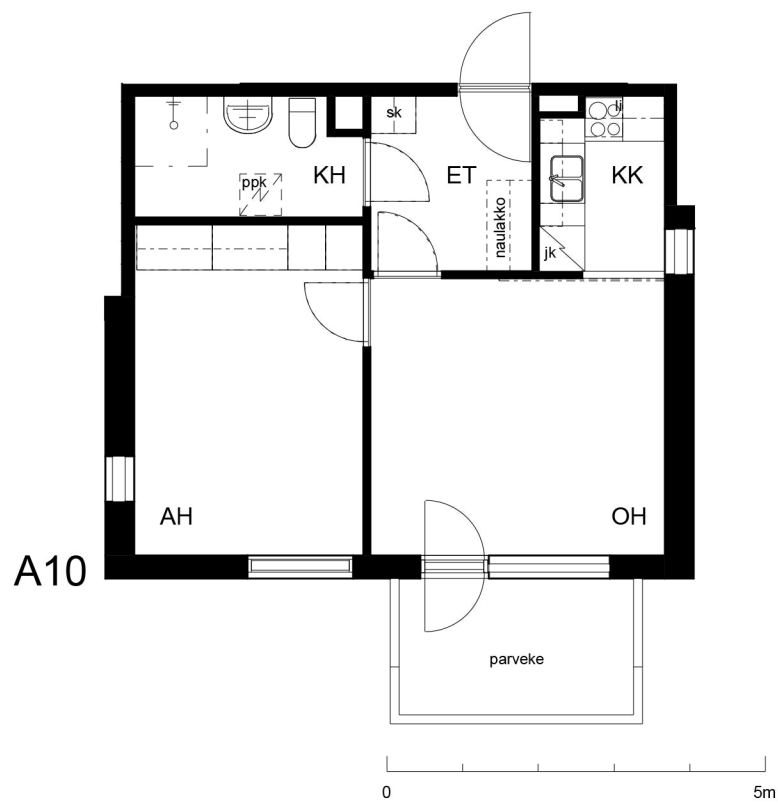

Kohteen tiedot:

Yhtiö: Kiinteistö-oy Rekipellonpuisto 1
Katuosoite: Rekipellontie 2
Postitoimipaikka: 00940 HELSINKI

Huoneiston tunnus: A10
Huoneistotyyppi: 2 h + kk + p
Huoneiston pinta-ala: 42.0 m²
Kerrossijainti: 3.krs/3.krs

Pohjapiirros

1:100

A10 Sijainti