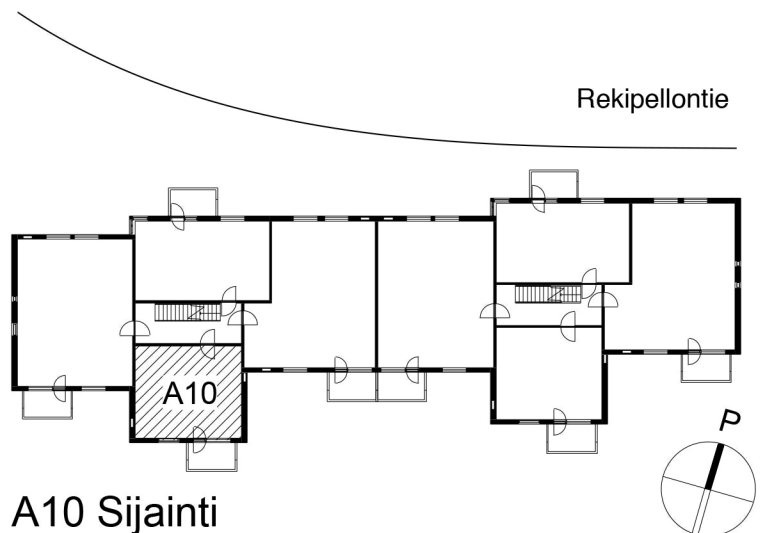

Kohteen tiedot:

Yhtiö: Kiinteistö-oy Rekipellonpuisto 1
Katuosoite: Rekipellontie 2
Postitoimipaikka: 00940 HELSINKI

Huoneiston tunnus: A10
Huoneistotyyppi: 2 h + kk + p
Huoneiston pinta-ala: 42.0 m²
Kerrossijainti: 3.krs/3.krs

Pohjapiirros

1:100

A10 Sijainti