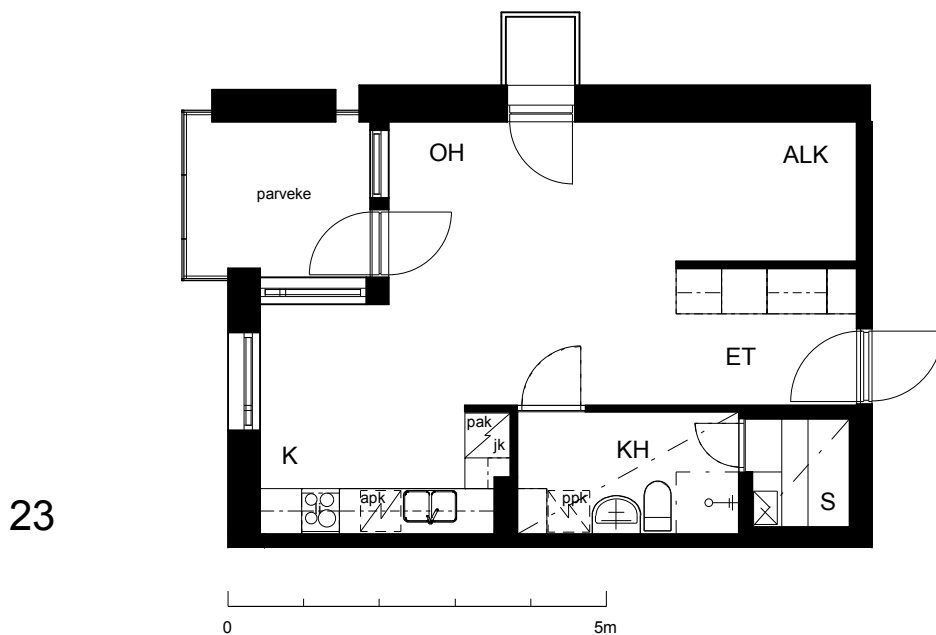

Kohteen tiedot:

Yhtiö: KOy Kipparin Kruunu
Katuosoite: Paasivaarankatu 4b
Postitoimipaikka: 00810 Helsinki

Huoneiston tunnus: 23
Huoneistotyyppi: 1 h + k + s + lasitettu parv.
Huoneiston pinta-ala: 39.0 m²
Kerrossijainti: 5.krs/5.krs

Pohjapiirros

1:100

Paasivaarankatu

23 Sijainti