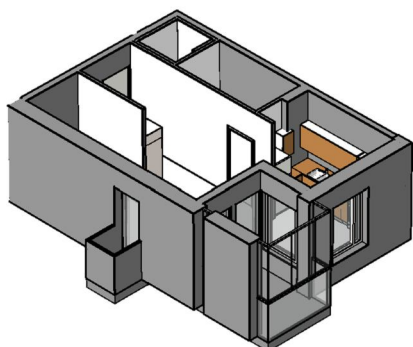

Kohteen tiedot:

Yhtiö: KOy Kipparin Kruunu
Katuosoite: Paasivaarankatu 4b
Postitoimipaikka: 00810 Helsinki

Huoneiston tunnus: 23
Huoneistotyyppi: 1 h + k + s + lasitettu parv.
Huoneiston pinta-ala: 39.0 m²
Kerrossijainti: 5.krs/5.krs

Pohjapiirros

1:100

Paasivaarankatu

23 Sijainti