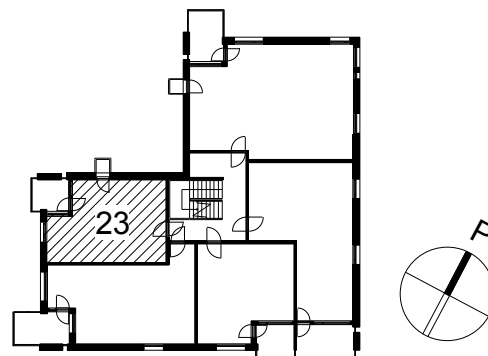

Kohteen tiedot:

Yhtiö: KOy Kipparin Kruunu
Katuosoite: Paasivaarankatu 4b
Postitoimipaikka: 00810 Helsinki

Huoneiston tunnus: 23
Huoneistotyyppi: 1 h + k + s + lasitettu parv.
Huoneiston pinta-ala: 39.0 m²
Kerrossijainti: 5.krs/5.krs

Pohjapiirros

1:100

Paasivaarankatu

23 Sijainti