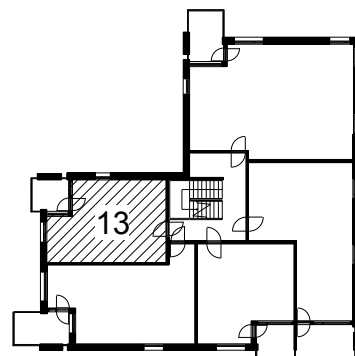

Kohteen tiedot:

Yhtiö: KOy Kipparin Kruunu
Katuosoite: Paasivaarankatu 4b
Postitoimipaikka: 00810 Helsinki

Huoneiston tunnus: 13
Huoneistotyyppi: 1 h + k + s + lasitettu parv.
Huoneiston pinta-ala: 39.0 m²
Kerrossijainti: 3.krs/5.krs

Pohjapiirros

1:100

13

Paasivaarankatu

13 Sijainti