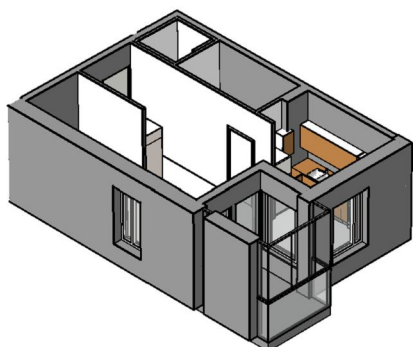

Kohteen tiedot:

Yhtiö: KOy Kipparin Kruunu
Katuosoite: Paasivaarankatu 4b
Postitoimipaikka: 00810 Helsinki

Huoneiston tunnus: 13
Huoneistotyyppi: 1 h + k + s + lasitettu parv.
Huoneiston pinta-ala: 39.0 m²
Kerrossijainti: 3.krs/5.krs

Pohjapiirros

1:100

13

Paasivaarankatu

13 Sijainti