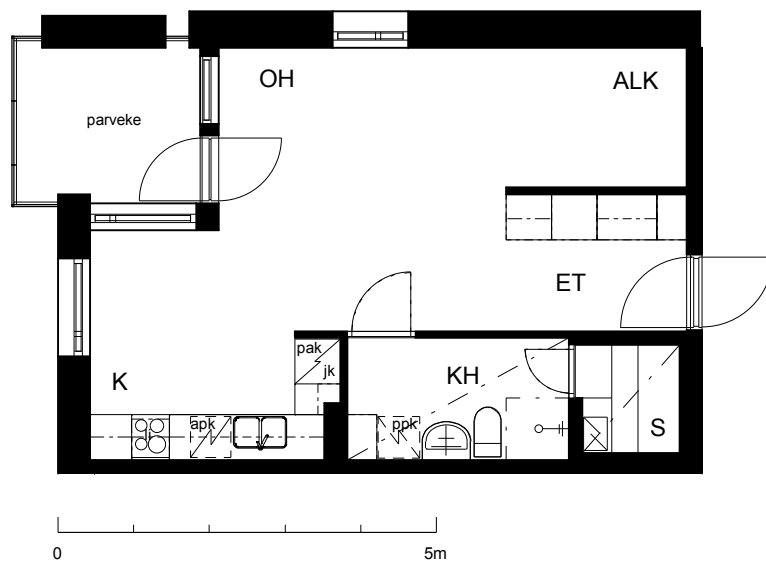

Kohteen tiedot:

Yhtiö: KOy Kipparin Kruunu
Katuosoite: Paasivaarankatu 4b
Postitoimipaikka: 00810 Helsinki

Huoneiston tunnus: 13
Huoneistotyyppi: 1 h + k + s + lasitettu parv.
Huoneiston pinta-ala: 39.0 m²
Kerrossijainti: 3.krs/5.krs

Pohjapiirros

1:100

13

Paasivaarankatu

13 Sijainti