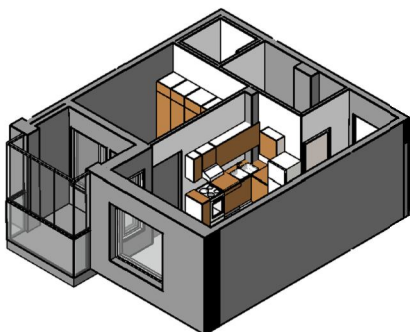

Kohteen tiedot:

Yhtiö: KOy Kipparin Kruunu
Katuosoite: Paasivaarankatu 4a
Postitoimipaikka: 00810 Helsinki

Huoneiston tunnus: 22
Huoneistotyyppi: 1 h + tupak + s + lasitettu parv.
Huoneiston pinta-ala: 39.5 m²
Kerrossijainti: 5.krs/5.krs

Pohjapiirros

1:100

Paasivaarankatu

22 Sijainti