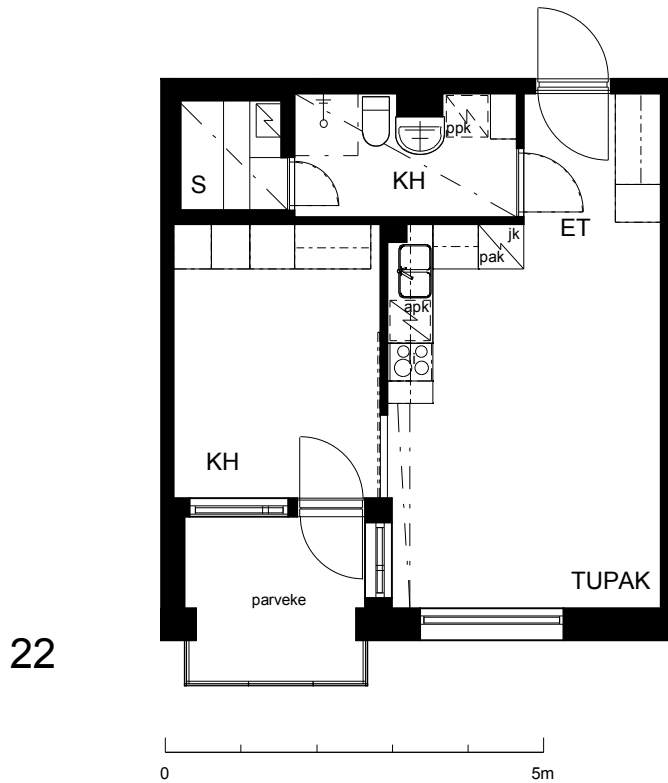

Kohteen tiedot:

Yhtiö: KOy Kipparin Kruunu
Katuosoite: Paasivaarankatu 4a
Postitoimipaikka: 00810 Helsinki

Huoneiston tunnus: 22
Huoneistotyyppi: 1 h + tupak + s + lasitettu parv.
Huoneiston pinta-ala: 39.5 m²
Kerrossijainti: 5.krs/5.krs

Pohjapiirros

1:100

Paasivaarankatu

22 Sijainti