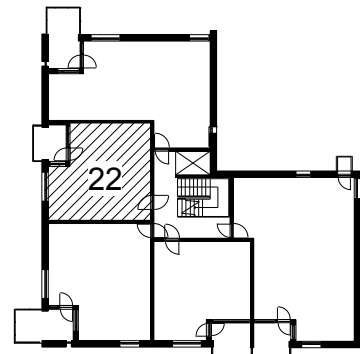

Kohteen tiedot:

Yhtiö: KOy Kipparin Kruunu
Katuosoite: Paasivaarankatu 4a
Postitoimipaikka: 00810 Helsinki

Huoneiston tunnus: 22
Huoneistotyyppi: 1 h + tupak + s + lasitettu parv.
Huoneiston pinta-ala: 39.5 m²
Kerrossijainti: 5.krs/5.krs

Pohjapiirros

1:100

Paasivaarankatu

22 Sijainti