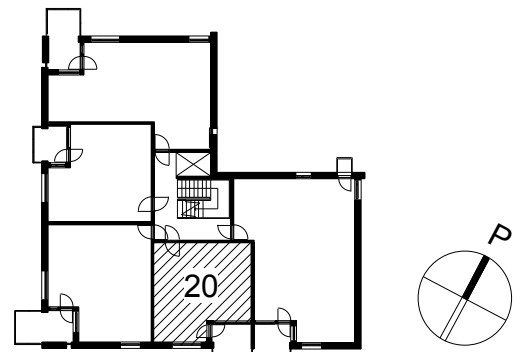

Kohteen tiedot:

Yhtiö: KOy Kipparin Kruunu
Katuosoite: Paasivaarankatu 4a
Postitoimipaikka: 00810 Helsinki

Huoneiston tunnus: 20
Huoneistotyyppi: 1 h + tupak + s + lasitettu parveke
Huoneiston pinta-ala: 38.5 m²
Kerrossijainti: 5.krs/5.krs

Pohjapiirros

1:100

Paasivaarankatu

20 Sijainti