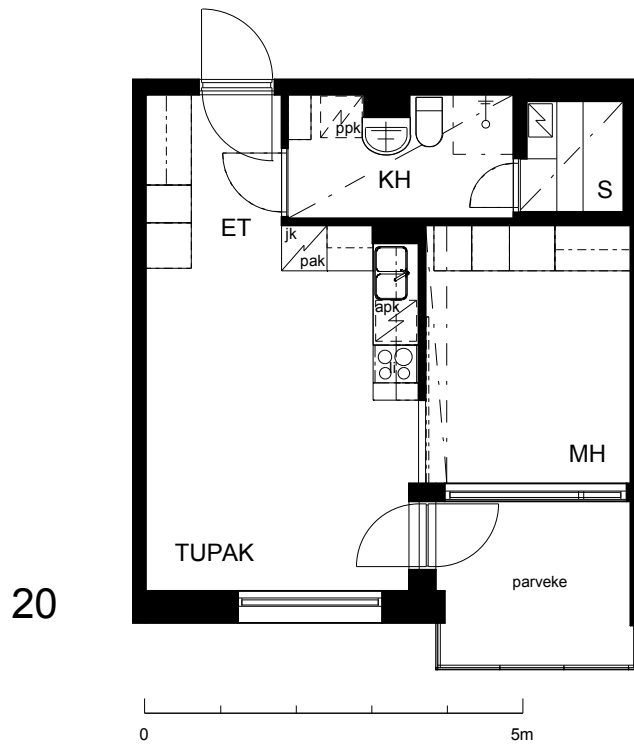

Kohteen tiedot:

Yhtiö: KOy Kipparin Kruunu
Katuosoite: Paasivaarankatu 4a
Postitoimipaikka: 00810 Helsinki

Huoneiston tunnus: 20
Huoneistotyyppi: 1 h + tupak + s + lasitettu parveke
Huoneiston pinta-ala: 38.5 m²
Kerrossijainti: 5.krs/5.krs

Pohjapiirros

1:100

Paasivaarankatu

20 Sijainti