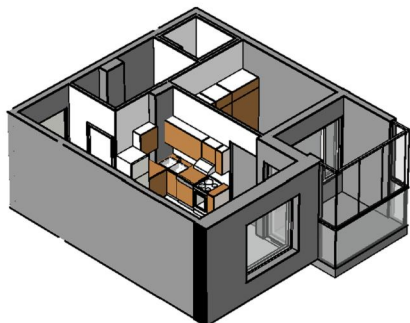

Kohteen tiedot:

Yhtiö: KOy Kipparin Kruunu
Katuosoite: Paasivaarankatu 4a
Postitoimipaikka: 00810 Helsinki

Huoneiston tunnus: 20
Huoneistotyyppi: 1 h + tupak + s + lasitettu parveke
Huoneiston pinta-ala: 38.5 m²
Kerrossijainti: 5.krs/5.krs

Pohjapiirros

1:100

Paasivaarankatu

20 Sijainti