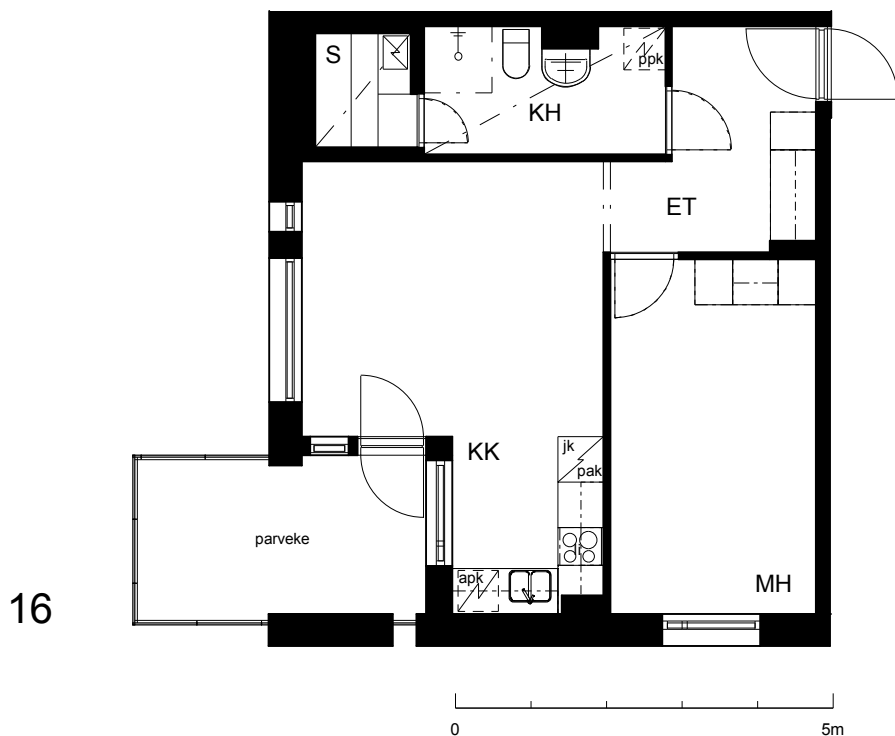

Kohteen tiedot:

Yhtiö: KOy Kipparin Kruunu
Katuosoite: Paasivaarankatu 4a
Postitoimipaikka: 00810 Helsinki

Huoneiston tunnus: 16
Huoneistotyyppi: 2 h + kk + s + lasitettu parv.
Huoneiston pinta-ala: 48.0 m²
Kerrossijainti: 4.krs/5.krs

Pohjapiirros

1:100

Paasivaarankatu

16 Sijainti