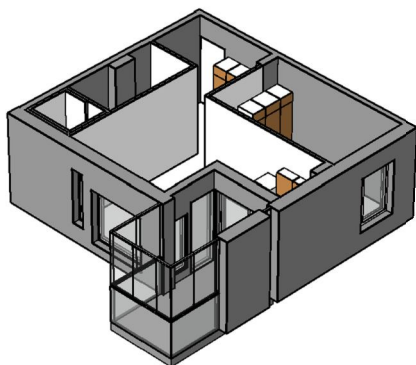

Kohteen tiedot:

Yhtiö: KOy Kipparin Kruunu
Katuosoite: Paasivaarankatu 4a
Postitoimipaikka: 00810 Helsinki

Huoneiston tunnus: 16
Huoneistotyyppi: 2 h + kk + s + lasitettu parv.
Huoneiston pinta-ala: 48.0 m²
Kerrossijainti: 4.krs/5.krs

Pohjapiirros

1:100

Paasivaarankatu

16 Sijainti