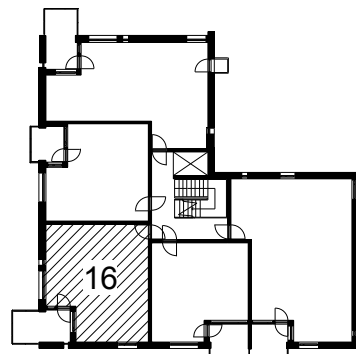

Kohteen tiedot:

Yhtiö: KOy Kipparin Kruunu
Katuosoite: Paasivaarankatu 4a
Postitoimipaikka: 00810 Helsinki

Huoneiston tunnus: 16
Huoneistotyyppi: 2 h + kk + s + lasitettu parv.
Huoneiston pinta-ala: 48.0 m²
Kerrossijainti: 4.krs/5.krs

Pohjapiirros

1:100

Paasivaarankatu

16 Sijainti