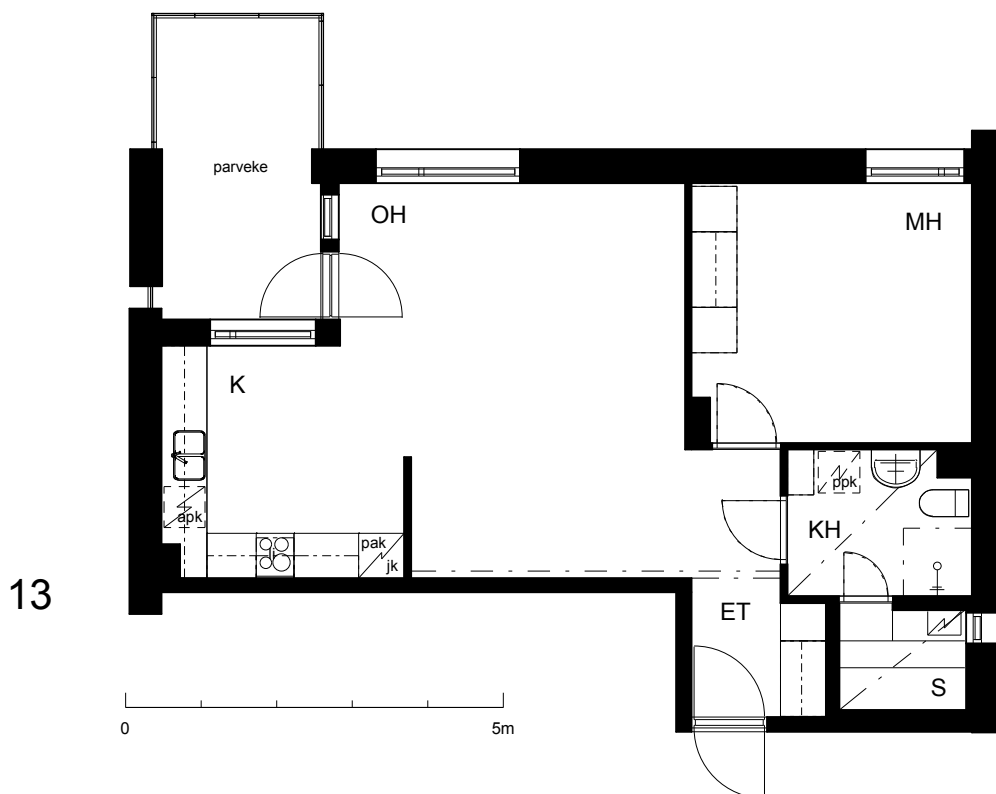

Kohteen tiedot:

Yhtiö: KOy Kipparin Kruunu
Katuosoite: Paasivaarankatu 4a
Postitoimipaikka: 00810 Helsinki

Huoneiston tunnus: 13
Huoneistotyyppi: 2 h + k + s + lasitettu parv.
Huoneiston pinta-ala: 57.5 m²
Kerrossijainti: 3.krs/5.krs

Pohjapiirros

1:100

Paasivaarankatu

13 Sijainti