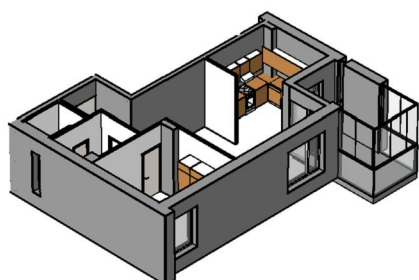

Kohteen tiedot:

Yhtiö: KOy Kipparin Kruunu
Katuosoite: Paasivaarankatu 4a
Postitoimipaikka: 00810 Helsinki

Huoneiston tunnus: 13
Huoneistotyyppi: 2 h + k + s + lasitettu parv.
Huoneiston pinta-ala: 57.5 m²
Kerrossijainti: 3.krs/5.krs

Pohjapiirros

1:100

Paasivaarankatu

13 Sijainti