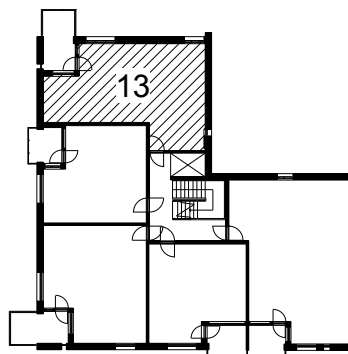

Kohteen tiedot:

Yhtiö: KOy Kipparin Kruunu
Katuosoite: Paasivaarankatu 4a
Postitoimipaikka: 00810 Helsinki

Huoneiston tunnus: 13
Huoneistotyyppi: 2 h + k + s + lasitettu parv.
Huoneiston pinta-ala: 57.5 m²
Kerrossijainti: 3.krs/5.krs

Pohjapiirros

1:100

Paasivaarankatu

13 Sijainti