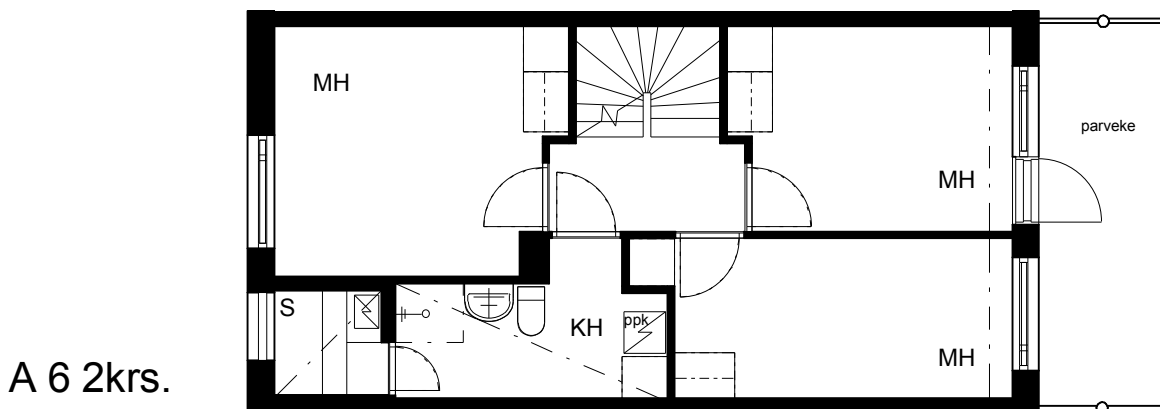

Kohteen tiedot:

Yhtiö: KOy Vantaan Puutarharanta
Katuosoite: Mesikukantie 1
Postitoimipaikka: 01300 Vantaa

Huoneiston tunnus: A 6
Huoneistotyyppi: 4 h + k + s + p + terassi
Huoneiston pinta-ala: 92.0 m²
Kerrossijainti: 1.pohja - 2.krs/2.krs

Pohjapiirros

1:100

Peltolantie

A 6 Sijainti

A 6 2krs. Sijainti