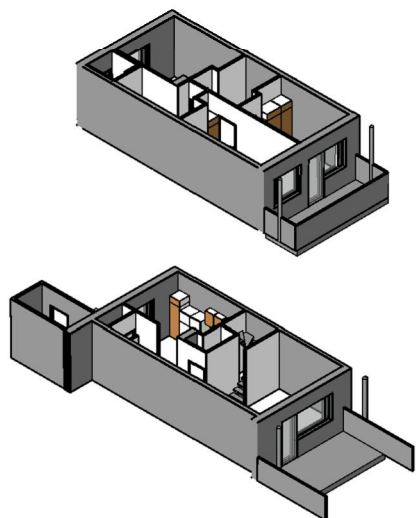

Kohteen tiedot:

Yhtiö: KOy Vantaan Puutarharanta
Katuosoite: Mesikukantie 1
Postitoimipaikka: 01300 Vantaa

Huoneiston tunnus: A 6
Huoneistotyyppi: 4 h + k + s + p + terassi
Huoneiston pinta-ala: 92.0 m²
Kerrossijainti: 1.pohja - 2.krs/2.krs

Pohjapiirros

1:100