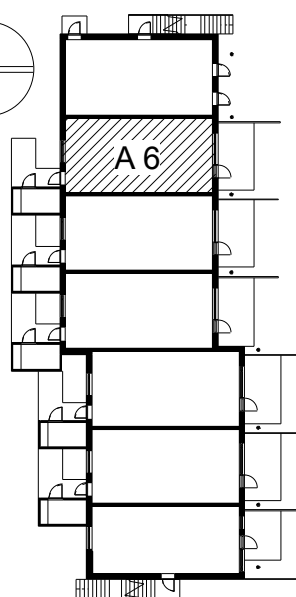

Kohteen tiedot:

Yhtiö: KOy Vantaan Puutarharanta
Katuosoite: Mesikukantie 1
Postitoimipaikka: 01300 Vantaa

Huoneiston tunnus: A 6
Huoneistotyyppi: 4 h + k + s + p + terassi
Huoneiston pinta-ala: 92.0 m²
Kerrossijainti: 1.pohja - 2.krs/2.krs

Pohjapiirros

1:100

Peltolantie

A 6 Sijainti

A 6 2krs. Sijainti