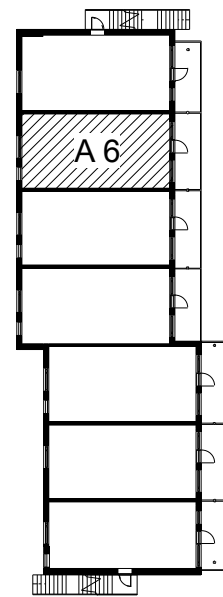

Kohteen tiedot:

Yhtiö: KOy Vantaan Puutarharanta
Katuosoite: Mesikukantie 1
Postitoimipaikka: 01300 Vantaa

Huoneiston tunnus: A 6
Huoneistotyyppi: 4 h + k + s + p + terassi
Huoneiston pinta-ala: 92.0 m²
Kerrossijainti: 1.pohja - 2.krs/2.krs

Pohjapiirros

1:100

Peltolantie

A 6 Sijainti

A 6 2krs. Sijainti