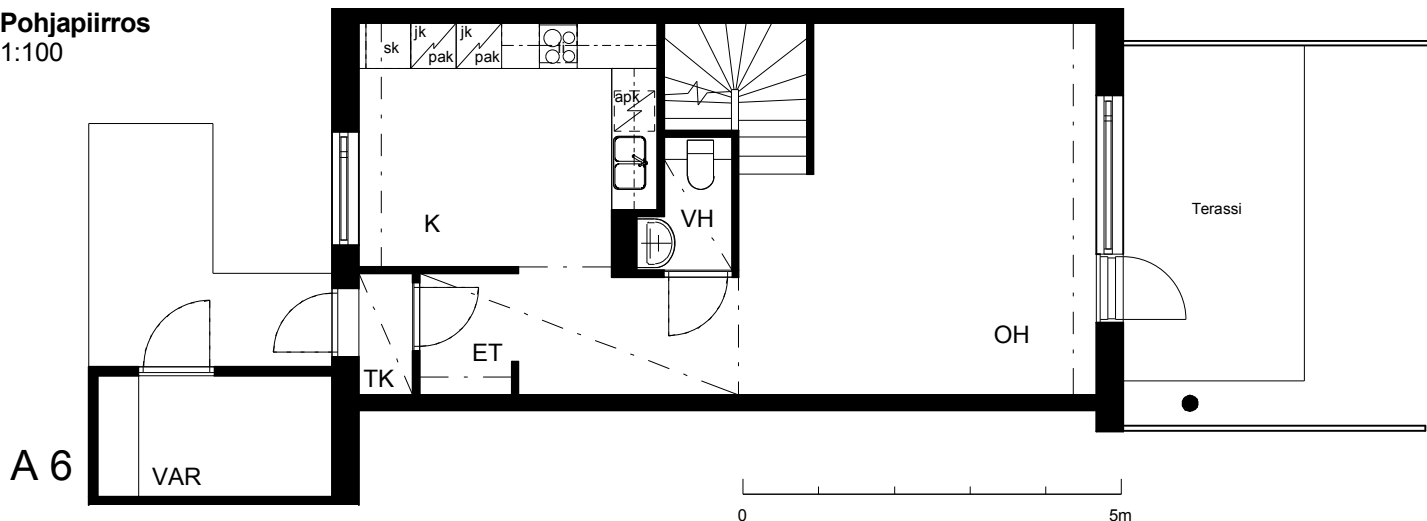

Kohteen tiedot:

Yhtiö: KOy Vantaan Puutarharanta
Katuosoite: Mesikukantie 1
Postitoimipaikka: 01300 Vantaa

Huoneiston tunnus: A 6
Huoneistotyyppi: 4 h + k + s + p + terassi
Huoneiston pinta-ala: 92.0 m²
Kerrossijainti: 1.pohja - 2.krs/2.krs

Pohjapiirros

1:100