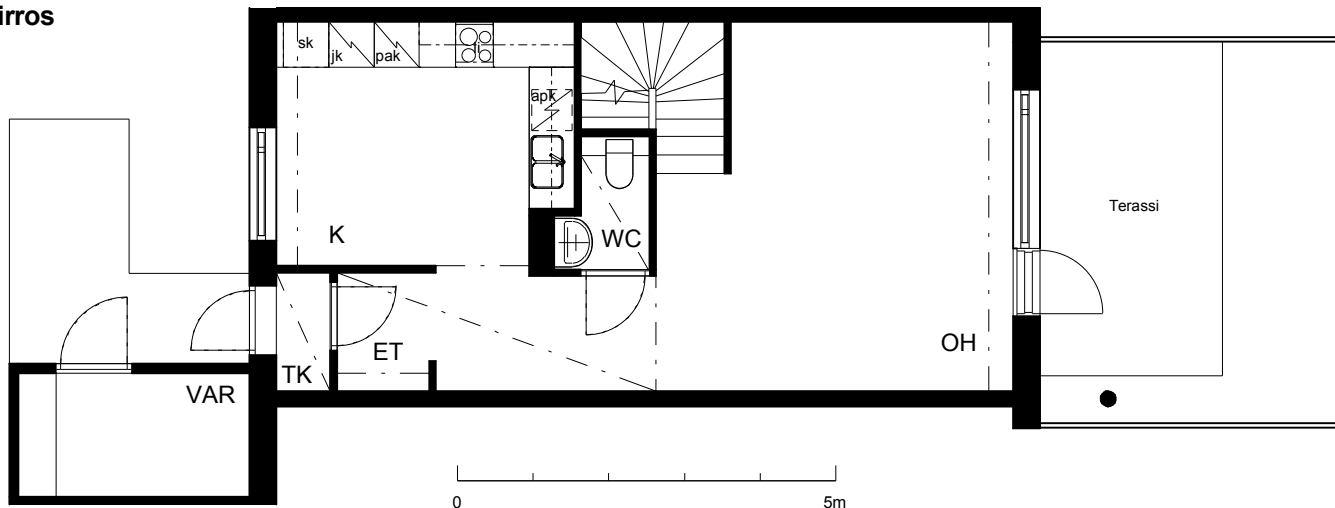

Kohteen tiedot:

Yhtiö: KOy Vantaan Puutarharanta
Katuosoite: Mesikukantie 1
Postitoimipaikka: 01300 Vantaa

Huoneiston tunnus: A 2
Huoneistotyyppi: 4 h + k + s + p + terassi
Huoneiston pinta-ala: 92.0 m²
Kerrossijainti: 1.pohja - 2krs./2.krs

Pohjapiirros

1:100

A 2

A 2 2krs.

Peltolantie

A 2 Sijainti

A 2 2krs. Sijainti