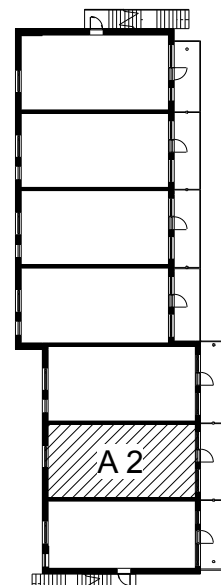

Kohteen tiedot:

Yhtiö: KOy Vantaan Puutarharanta
Katuosoite: Mesikukantie 1
Postitoimipaikka: 01300 Vantaa

Huoneiston tunnus: A 2
Huoneistotyyppi: 4 h + k + s + p + terassi
Huoneiston pinta-ala: 92.0 m²
Kerrossijainti: 1.pohja - 2krs./2.krs

Pohjapiirros

1:100

A 2

A 2 2krs.

Peltolantie

A 2 Sijainti

A 2 2krs. Sijainti