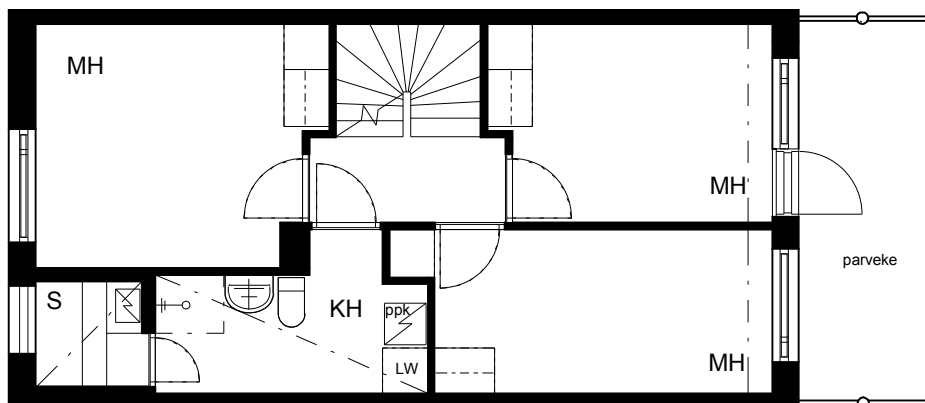

Kohteen tiedot:

Yhtiö: KOy Vantaan Puutarharanta
Katuosoite: Mesikukantie 1
Postitoimipaikka: 01300 Vantaa

Huoneiston tunnus: A 2
Huoneistotyyppi: 4 h + k + s + p + terassi
Huoneiston pinta-ala: 92.0 m²
Kerrossijainti: 1.pohja - 2krs./2.krs

Pohjapiirros

1:100

A 2

A 2 2krs.

Peltolantie

A 2 Sijainti

A 2 2krs. Sijainti