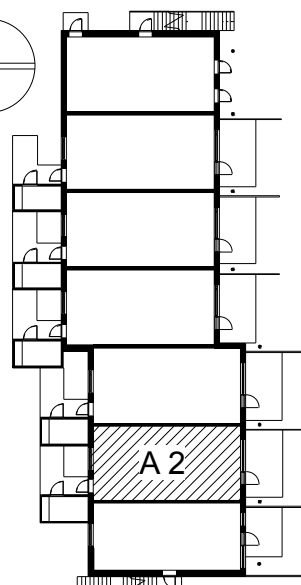

Kohteen tiedot:

Yhtiö: KOy Vantaan Puutarharanta
Katuosoite: Mesikukantie 1
Postitoimipaikka: 01300 Vantaa

Huoneiston tunnus: A 2
Huoneistotyyppi: 4 h + k + s + p + terassi
Huoneiston pinta-ala: 92.0 m²
Kerrossijainti: 1.pohja - 2krs./2.krs

Pohjapiirros

1:100

A 2

A 2 2krs.

Peltolantie

A 2 Sijainti

A 2 2krs. Sijainti