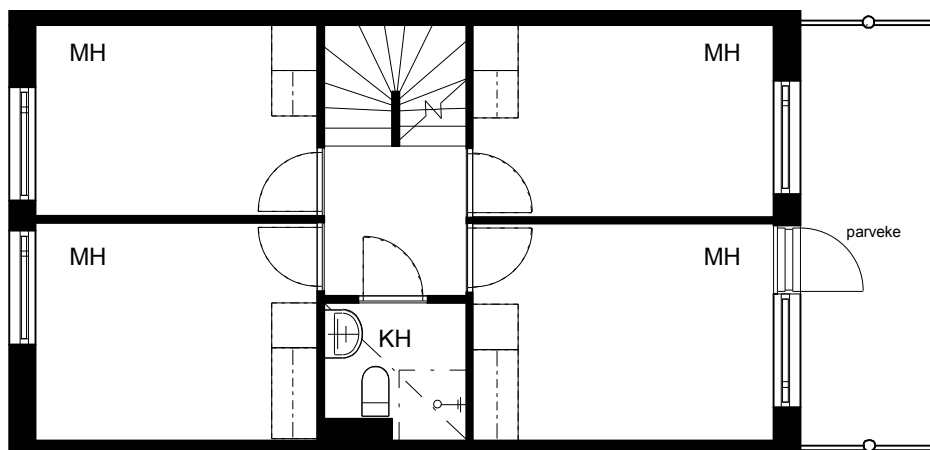

**Kohteen tiedot:**

Yhtiö: KOy Vantaan Puutarharanta  
Katuosoite: Mesikukantie 1  
Postitoimipaikka: 01300 Vantaa

Huoneiston tunnus: E 30  
Huoneistotyyppi: 5 h + k + s + p + terassi  
Huoneiston pinta-ala: 102.0 m<sup>2</sup>  
Kerrossijainti: 1.pohja - 2.krs/2.krs

**Pohjapiirros**

1:100

E 30

E 30 2krs.

Mesikukantie

E 30 Sijainti

E 30 2krs. Sijainti