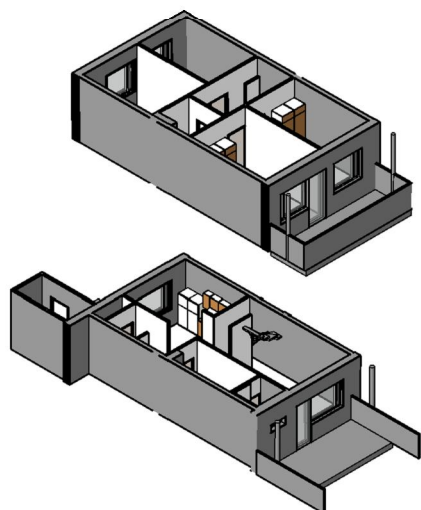

**Kohteen tiedot:**

Yhtiö: KOy Vantaan Puutarharanta  
Katuosoite: Mesikukantie 1  
Postitoimipaikka: 01300 Vantaa

Huoneiston tunnus: E 30  
Huoneistotyyppi: 5 h + k + s + p + terassi  
Huoneiston pinta-ala: 102.0 m<sup>2</sup>  
Kerrossijainti: 1.pohja - 2.krs/2.krs

**Pohjapiirros**

1:100

E 30

E 30 2krs.

Mesikukantie

E 30 Sijainti

E 30 2krs. Sijainti