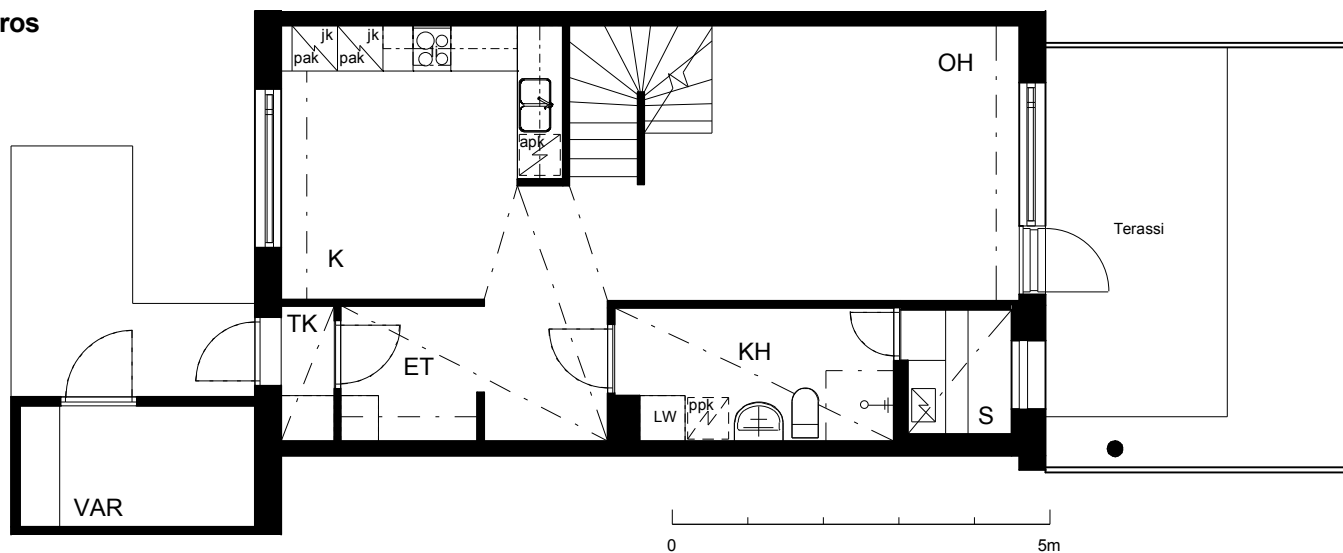

**Kohteen tiedot:**

Yhtiö: KOy Vantaan Puutarharanta  
Katuosoite: Mesikukantie 1  
Postitoimipaikka: 01300 Vantaa

Huoneiston tunnus: E 30  
Huoneistotyyppi: 5 h + k + s + p + terassi  
Huoneiston pinta-ala: 102.0 m<sup>2</sup>  
Kerrossijainti: 1.pohja - 2.krs/2.krs

**Pohjapiirros**

1:100

E 30

E 30 2krs.

Mesikukantie

E 30 Sijainti

E 30 2krs. Sijainti