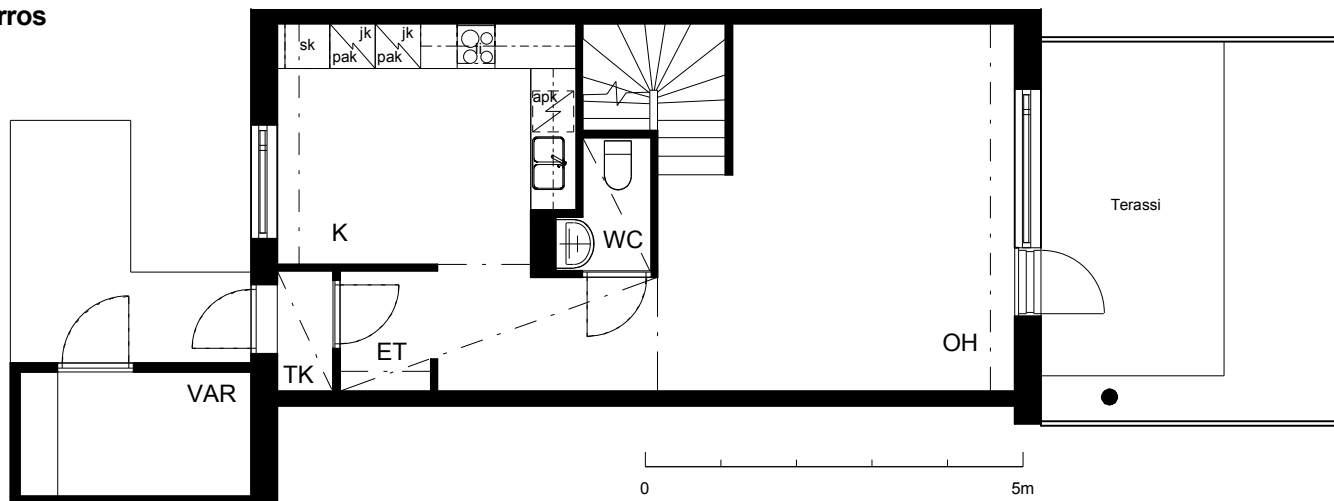

**Kohteen tiedot:**

Yhtiö: KOy Vantaan Puutarharanta  
Katuosoite: Mesikukantie 1  
Postitoimipaikka: 01300 Vantaa

Huoneiston tunnus: D 22  
Huoneistotyyppi: 4 h + k + s + p + terassi  
Huoneiston pinta-ala: 92.0 m<sup>2</sup>  
Kerrossijainti: 1.pohja - 2krs./2.krs

**Pohjapiirros**

1:100

D 22

D 22 2krs.

Mesikukantie

D 22 Sijainti

D 22 2krs. Sijainti