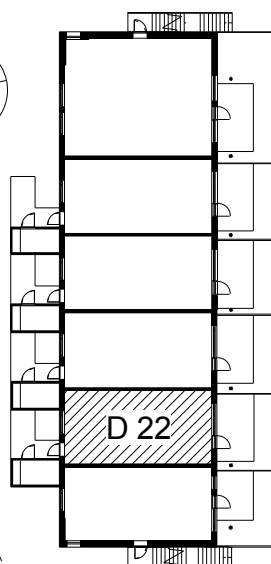

**Kohteen tiedot:**

Yhtiö: KOy Vantaan Puutarharanta  
Katuosoite: Mesikukantie 1  
Postitoimipaikka: 01300 Vantaa

Huoneiston tunnus: D 22  
Huoneistotyyppi: 4 h + k + s + p + terassi  
Huoneiston pinta-ala: 92.0 m<sup>2</sup>  
Kerrossijainti: 1.pohja - 2krs./2.krs

**Pohjapiirros**

1:100

D 22

D 22 2krs.

Mesikukantie

D 22 Sijainti

D 22 2krs. Sijainti