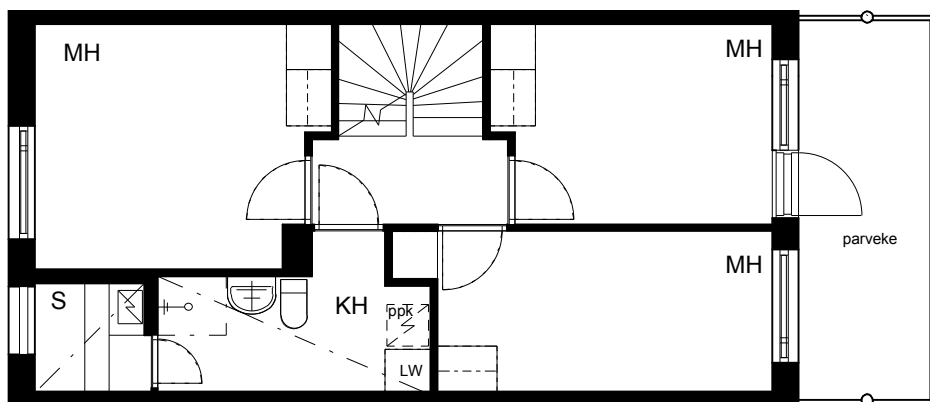

**Kohteen tiedot:**

Yhtiö: KOy Vantaan Puutarharanta  
Katuosoite: Mesikukantie 1  
Postitoimipaikka: 01300 Vantaa

Huoneiston tunnus: D 22  
Huoneistotyyppi: 4 h + k + s + p + terassi  
Huoneiston pinta-ala: 92.0 m<sup>2</sup>  
Kerrossijainti: 1.pohja - 2krs./2.krs

**Pohjapiirros**

1:100

D 22

D 22 2krs.

Mesikukantie

D 22 Sijainti

D 22 2krs. Sijainti