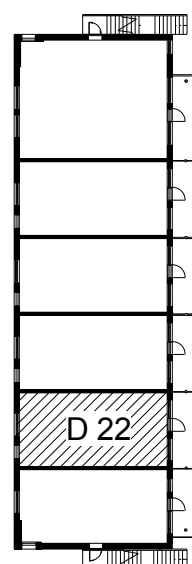

**Kohteen tiedot:**

Yhtiö: KOy Vantaan Puutarharanta  
Katuosoite: Mesikukantie 1  
Postitoimipaikka: 01300 Vantaa

Huoneiston tunnus: D 22  
Huoneistotyyppi: 4 h + k + s + p + terassi  
Huoneiston pinta-ala: 92.0 m<sup>2</sup>  
Kerrossijainti: 1.pohja - 2krs./2.krs

**Pohjapiirros**

1:100

D 22

D 22 2krs.

Mesikukantie

D 22 Sijainti

D 22 2krs. Sijainti