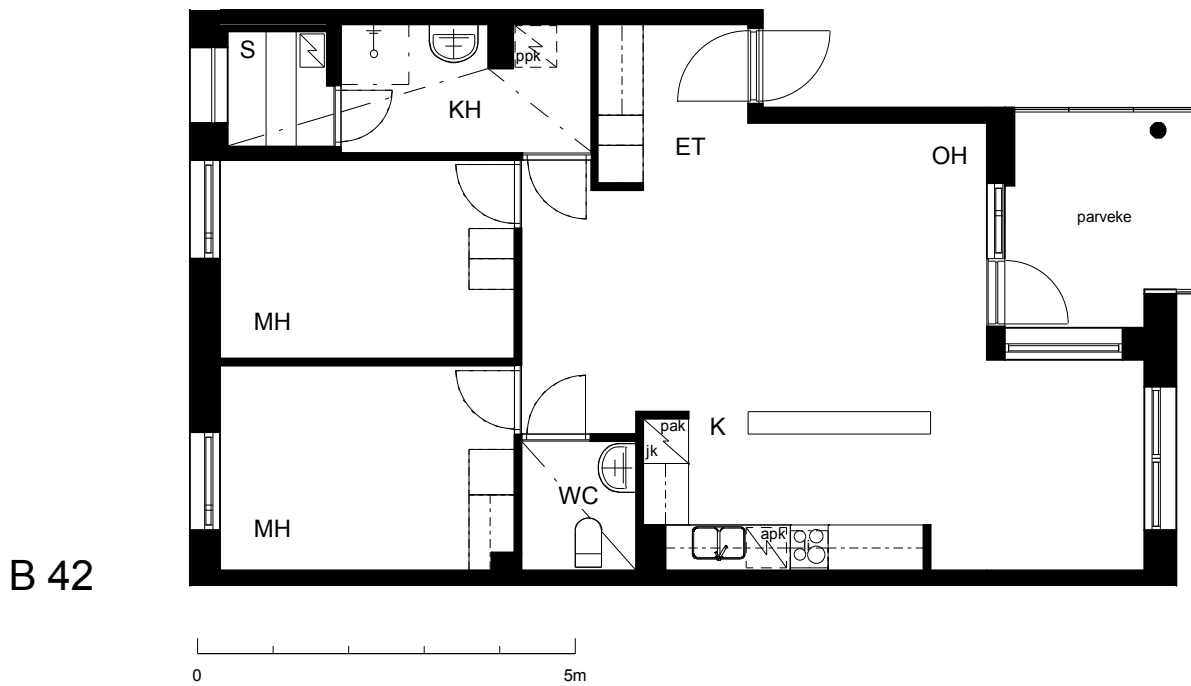

Kohteen tiedot:

Yhtiö: KOy Kipparin Kruunu
Katuosoite: Niittaajankatu 9
Postitoimipaikka: 00810 Helsinki

Huoneiston tunnus: B 42
Huoneistotyyppi: 3 h + k + s + lasitettu parv.
Huoneiston pinta-ala: 74.5 m²
Kerrossijainti: 5.krs/7.krs

Pohjapiirros

1:100