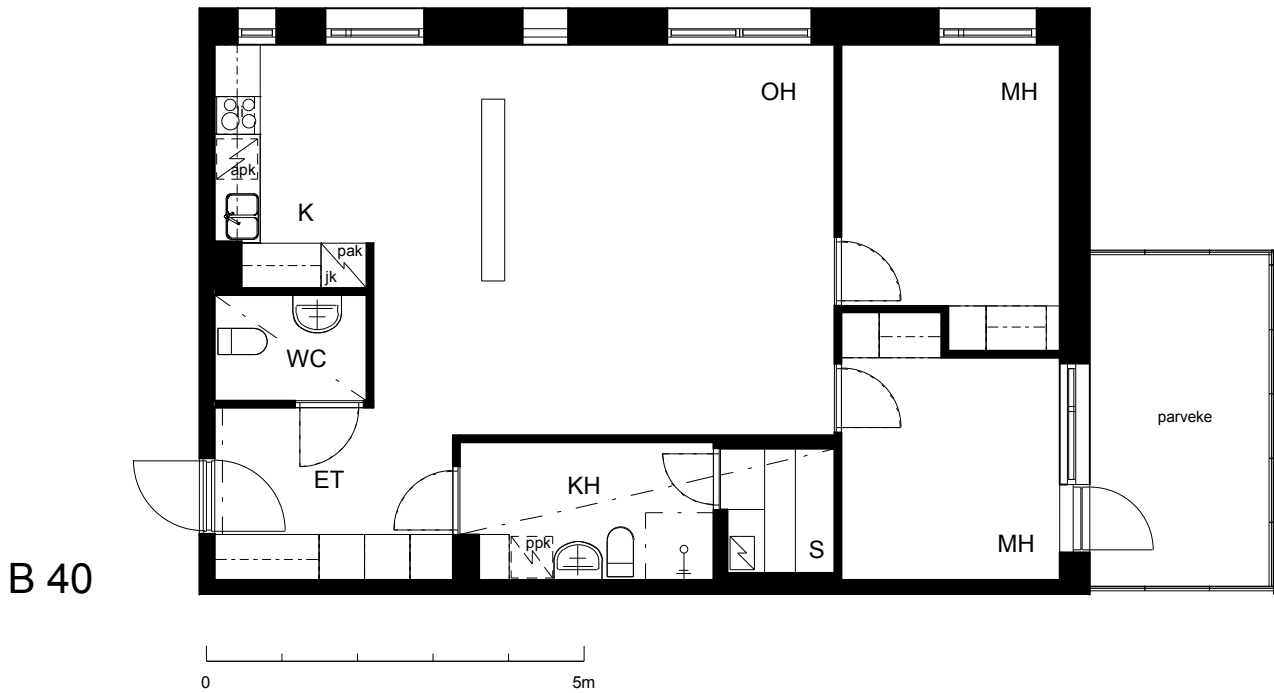

Kohteen tiedot:

Yhtiö: KOy Kipparin Kruunu
Katuosoite: Niittaajankatu 9
Postitoimipaikka: 00810 Helsinki

Huoneiston tunnus: B 40
Huoneistotyyppi: 3 h + k + s + lasitettu parv.
Huoneiston pinta-ala: 78.5 m²
Kerrossijainti: 4.krs/7.krs

Pohjapiirros

1:100