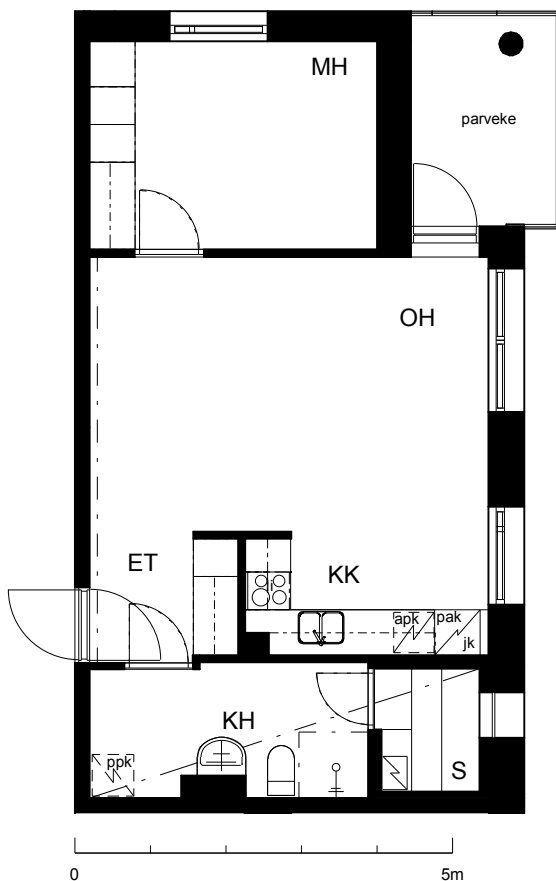

Kohteen tiedot:

Yhtiö: KOy Kipparin Kruunu
Katuosoite: Niittaajankatu 9
Postitoimipaikka: 00810 Helsinki

Huoneiston tunnus: B 34
Huoneistotyyppi: 2 h + kk + s + lasitettu parv.
Huoneiston pinta-ala: 48.0 m²
Kerrossijainti: 3.krs/7.krs

Pohjapiirros

1:100

B 34

Niittaajankatu