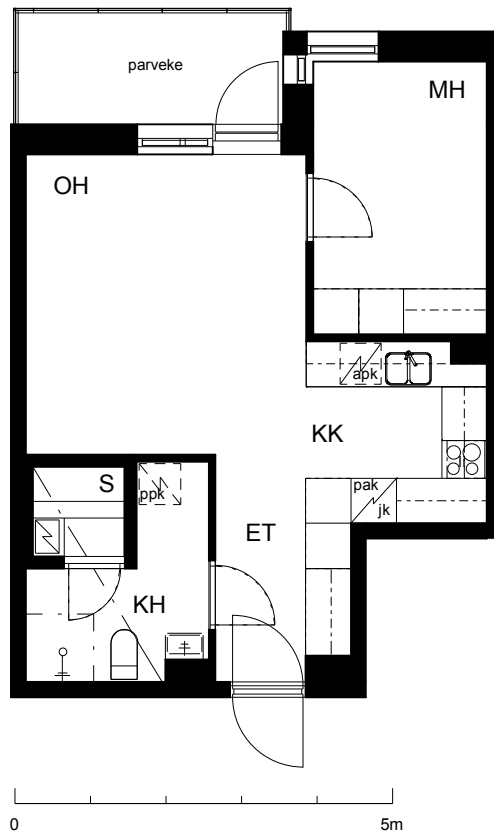

**Kohteen tiedot:**

Yhtiö: KOy Kipparin Kruunu  
Katuosoite: Niittaajankatu 9  
Postitoimipaikka: 00810 Helsinki

Huoneiston tunnus: B 33  
Huoneistotyyppi: 2 h + kk + s + lasitettu parv.  
Huoneiston pinta-ala: 41.0 m<sup>2</sup>  
Kerrossijainti: 3.krs/7.krs

**Pohjapiirros**

1:100

B 33

Niittaajankatu