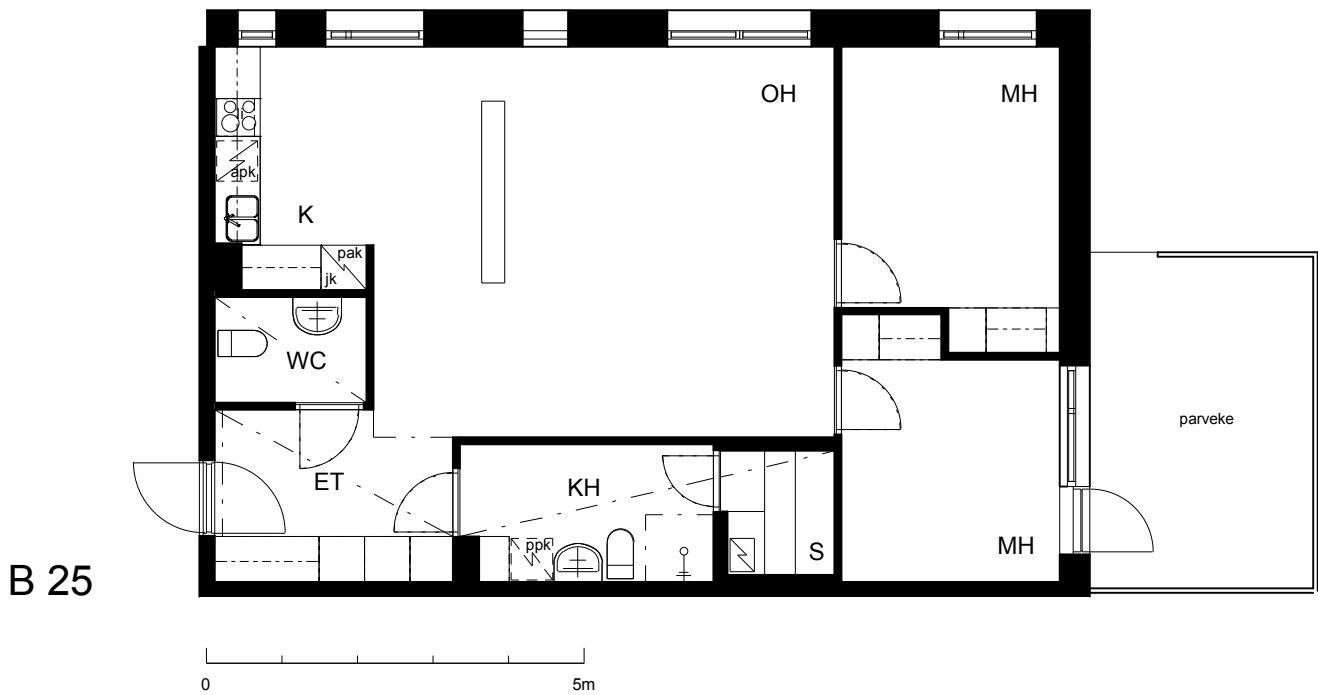

Kohteen tiedot:

Yhtiö: KOy Kipparin Kruunu
Katuosoite: Niittaajankatu 9
Postitoimipaikka: 00810 Helsinki

Huoneiston tunnus: B 25
Huoneistotyyppi: 3h + k + s + parv.
Huoneiston pinta-ala: 78.5 m²
Kerrossijainti: 1.krs/7.krs

Pohjapiirros

1:100