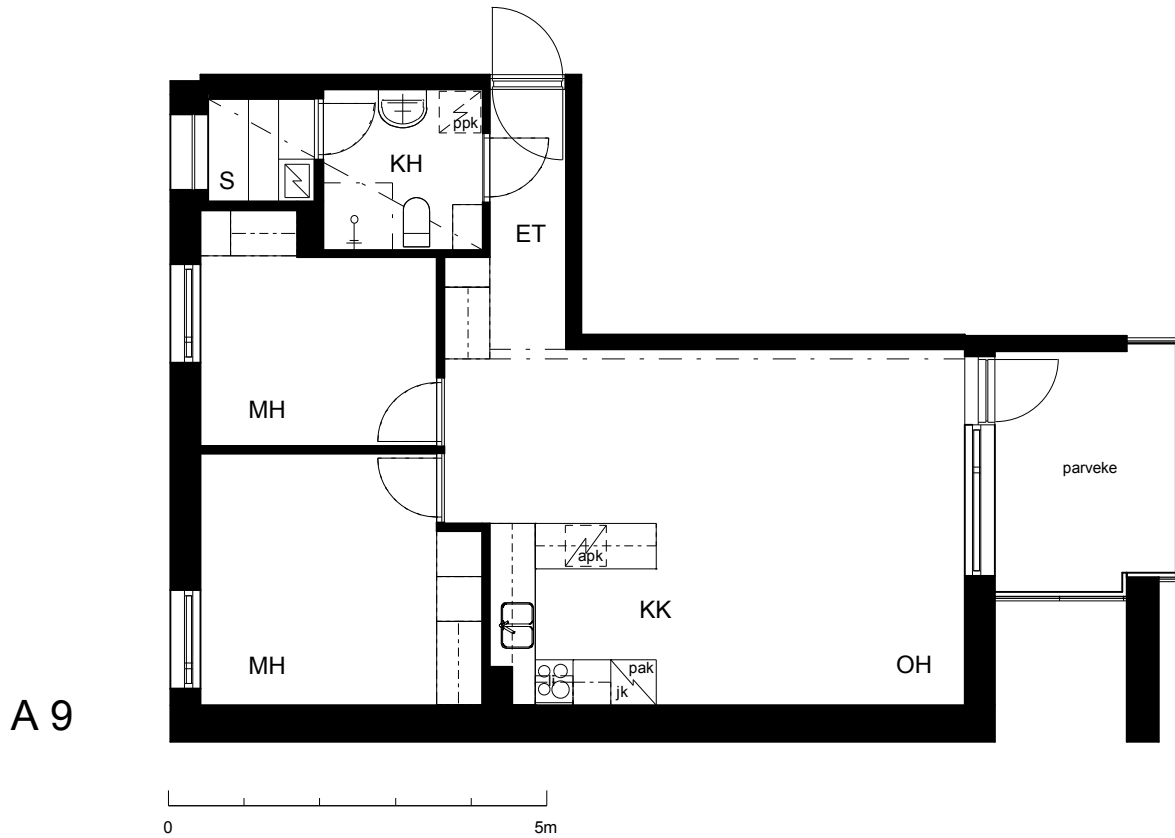

Kohteen tiedot:

Yhtiö: KOy Kipparin Kruunu
Katuosoite: Niittaajankatu 9
Postitoimipaikka: 00810 Helsinki

Huoneiston tunnus: A 9
Huoneistotyyppi: 3 h + kk + s + lasitettu parv.
Huoneiston pinta-ala: 63.5 m²
Kerrossijainti: 3.krs/7.krs

Pohjapiirros

1:100