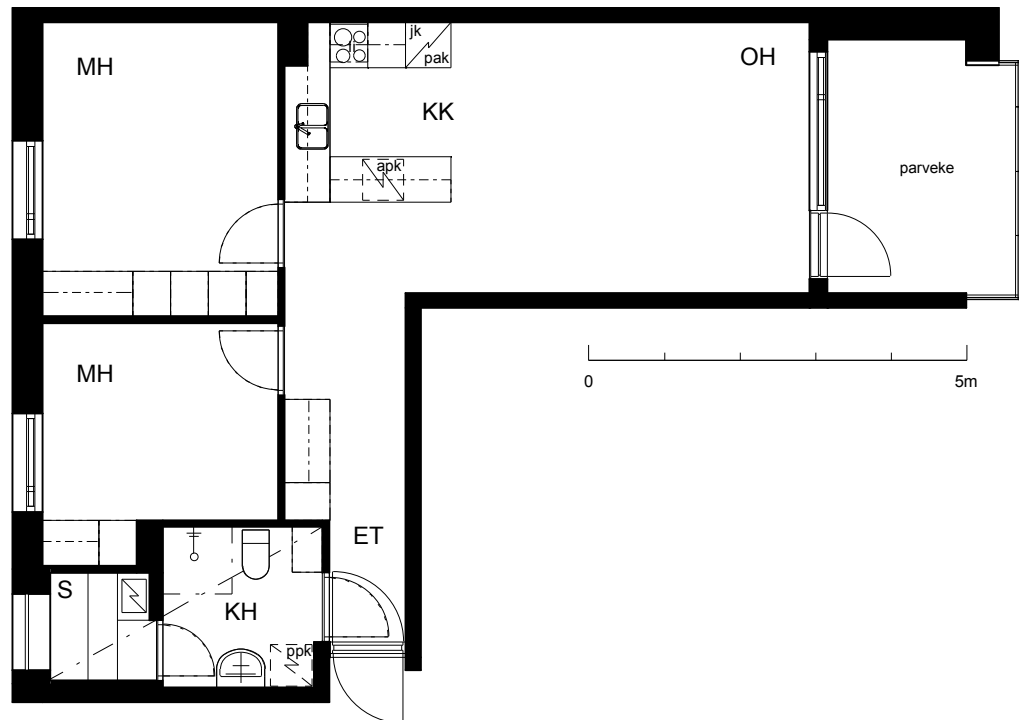

Kohteen tiedot:

Yhtiö: KOy Kipparin Kruunu
Katuosoite: Niittaajankatu 9
Postitoimipaikka: 00810 Helsinki

Huoneiston tunnus: A 6
Huoneistotyyppi: 3 h + kk + s + lasitettu parveke
Huoneiston pinta-ala: 60.5 m²
Kerrossijainti: 3.krs/7.krs

Pohjapiirros

1:100

A 6