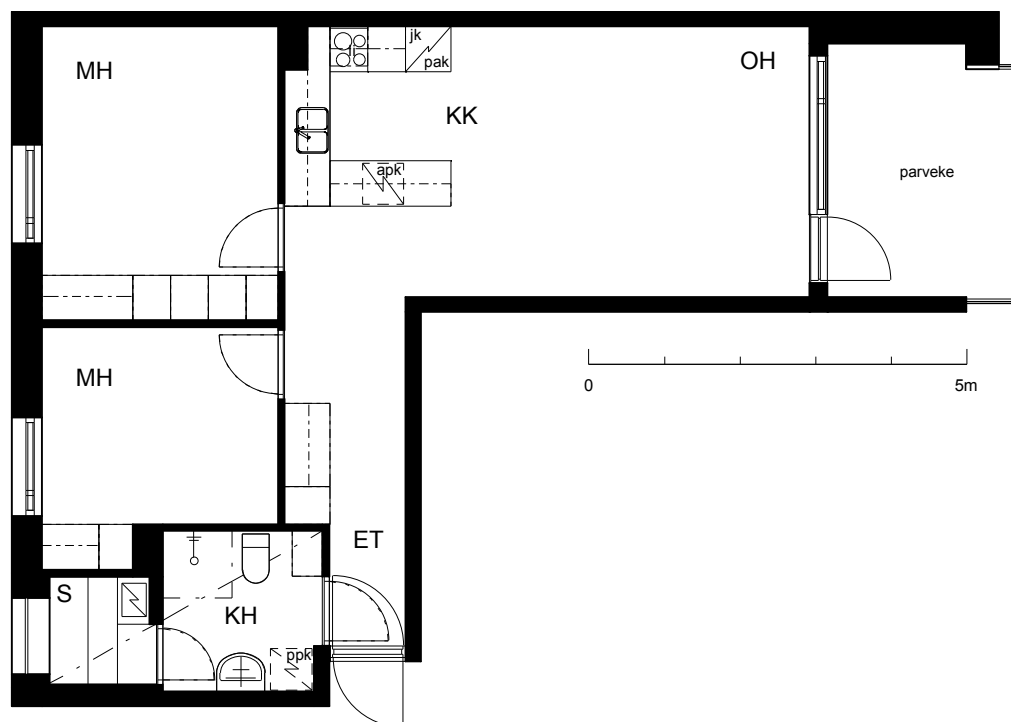

Kohteen tiedot:

Yhtiö: KOy Kipparin Kruunu
Katuosoite: Niittaajankatu 9
Postitoimipaikka: 00810 Helsinki

Huoneiston tunnus: A 2
Huoneistotyyppi: 3 h + kk + s + lasitettu parveke
Huoneiston pinta-ala: 60.5 m²
Kerrossijainti: 2.krs/7.krs

Pohjapiirros

1:100

A 2