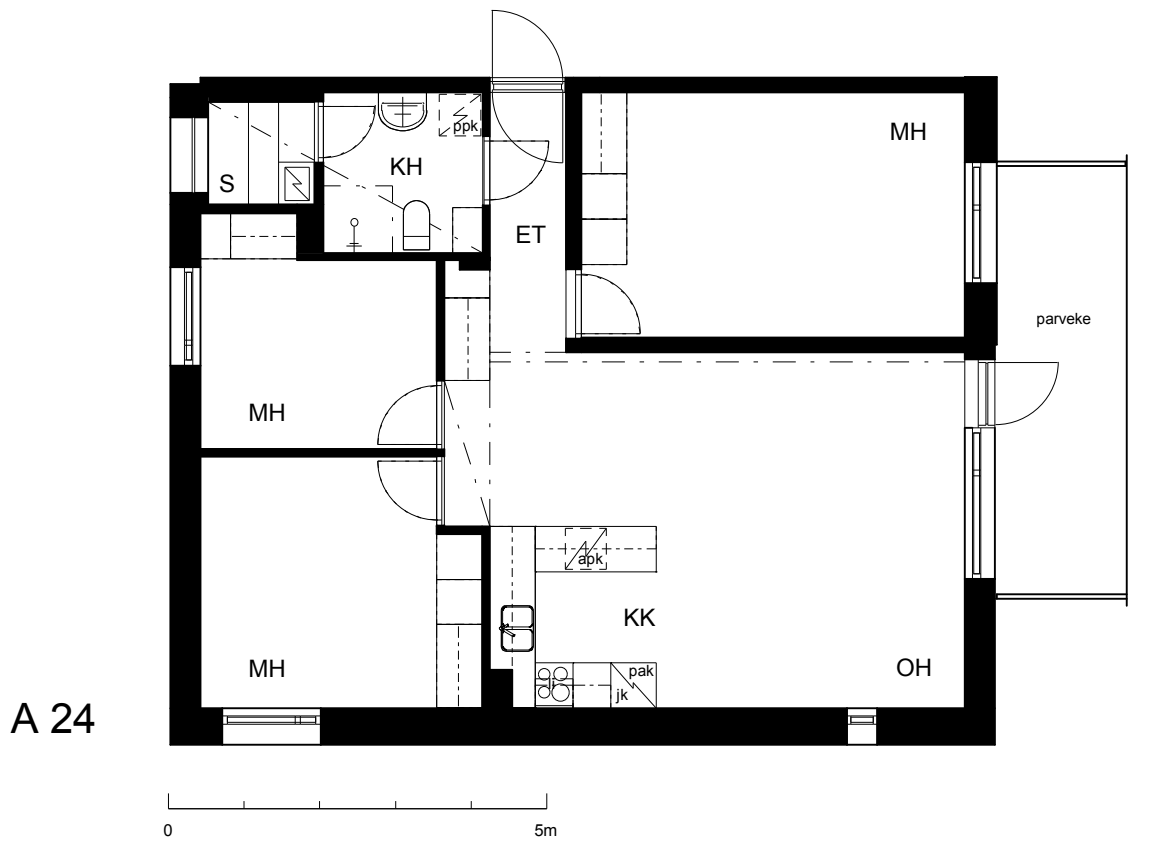

Kohteen tiedot:

Yhtiö: KOy Kipparin Kruunu
Katuosoite: Niittaajankatu 9
Postitoimipaikka: 00810 Helsinki

Huoneiston tunnus: A 24
Huoneistotyyppi: 4 h + k + s + parv.
Huoneiston pinta-ala: 80.0 m²
Kerrossijainti: 7.krs/7.krs

Pohjapiirros

1:100

Niittaajankatu