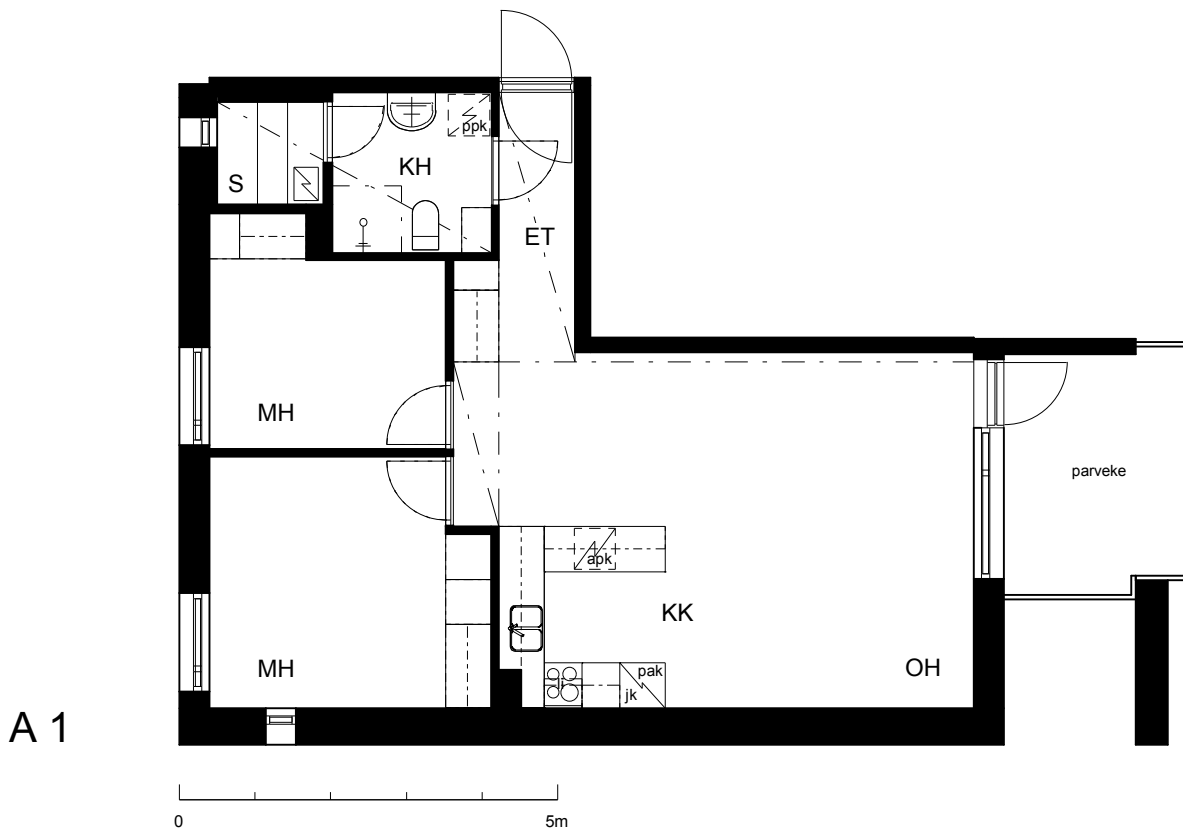

Kohteen tiedot:

Yhtiö: KOy Kipparin Kruunu
Katuosoite: Niittaajankatu 9
Postitoimipaikka: 00810 Helsinki

Huoneiston tunnus: A 1
Huoneistotyyppi: 3 h + kk + s + parv.
Huoneiston pinta-ala: 63.5 m²
Kerrossijainti: 1.krs/7.krs

Pohjapiirros

1:100