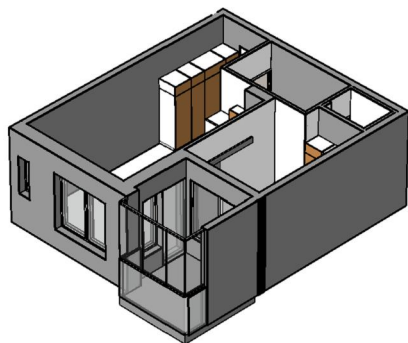

Niittaajankatu