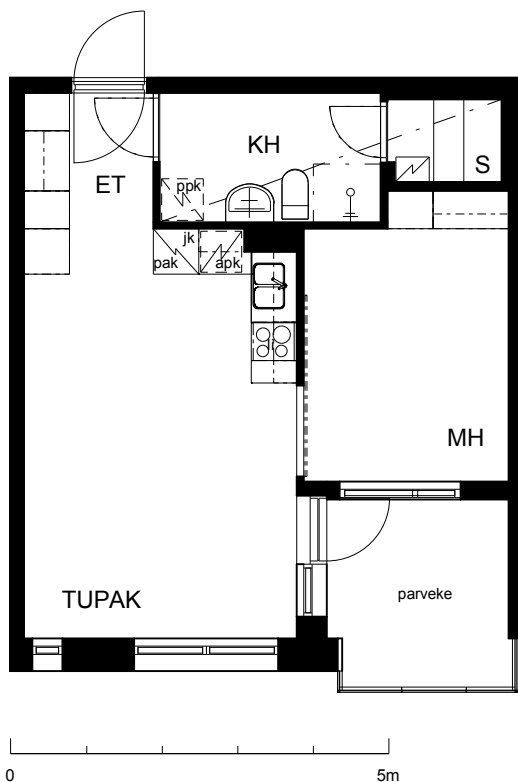

**Kohteen tiedot:**

Yhtiö: KOy Kipparin Kruunu  
Katuosoite: Niittaajankatu 9  
Postitoimipaikka: 00810 Helsinki

Huoneiston tunnus: A 15  
Huoneistotyyppi: 1 h + tupak + s + lasitettu parveke  
Huoneiston pinta-ala: 40.5 m<sup>2</sup>  
Kerrossijainti: 5.krs/7.krs

**Pohjapiirros**

1:100

A 15

Niittaajankatu

A 15 Sijainti