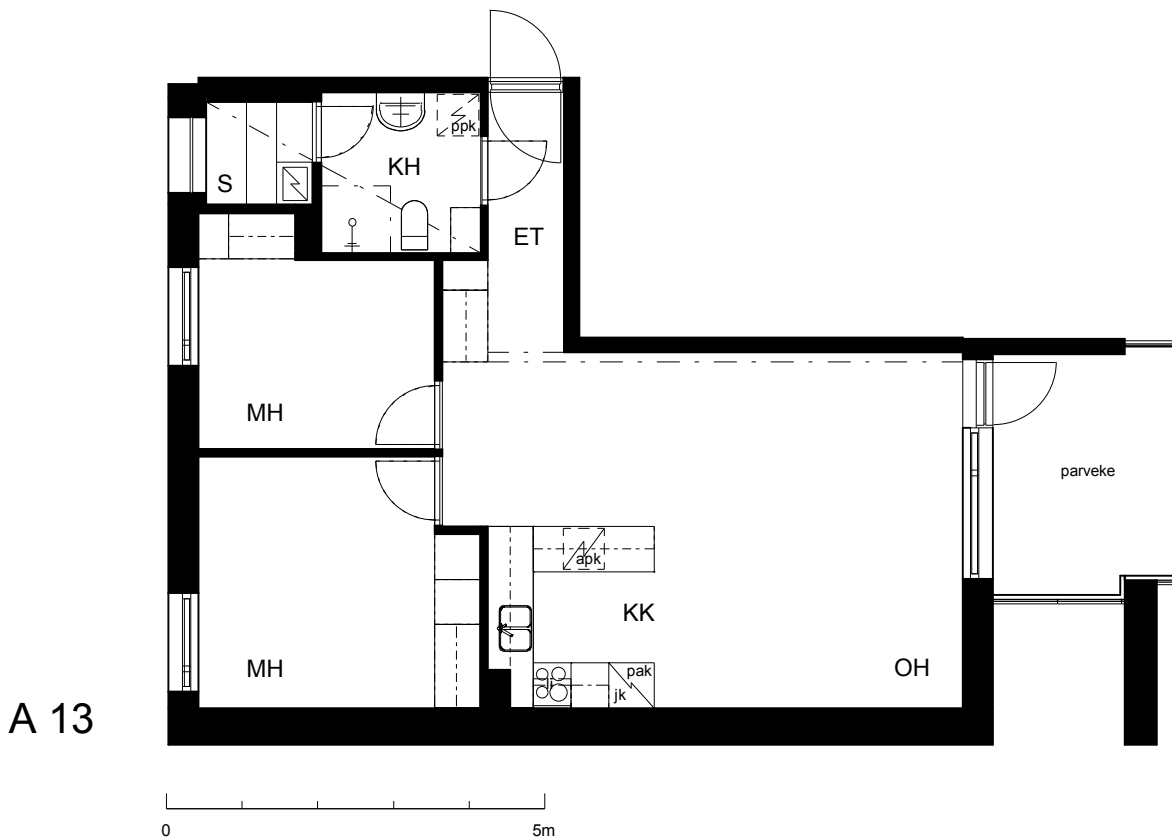

Kohteen tiedot:

Yhtiö: KOy Kipparin Kruunu
Katuosoite: Niittaajankatu 9
Postitoimipaikka: 00810 Helsinki

Huoneiston tunnus: A 13
Huoneistotyyppi: 3 h + kk + s + lasitettu parv.
Huoneiston pinta-ala: 63.5 m²
Kerrossijainti: 4.krs/7.krs

Pohjapiirros

1:100

Niittaajankatu